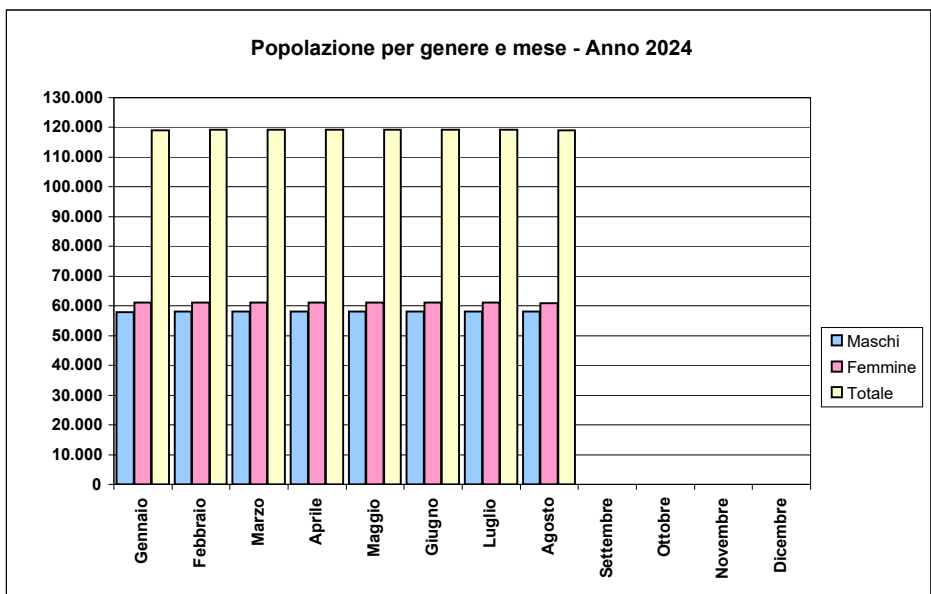

Popolazione residente nell'anagrafe del comune di Trento divisa per genere - Mese di agosto 2024

	Maschi	Femmine	Totale
Gennaio	57.957	61.120	119.077
Febbraio	58.019	61.130	119.149
Marzo	58.031	61.127	119.158
Aprile	58.077	61.140	119.217
Maggio	58.083	61.113	119.196
Giugno	58.080	61.089	119.169
Luglio	58.102	61.078	119.180
Agosto	58.088	61.012	119.100
Settembre			
Ottobre			
Novembre			
Dicembre			

I dati riportati in tabella fanno riferimento al dato anagrafico