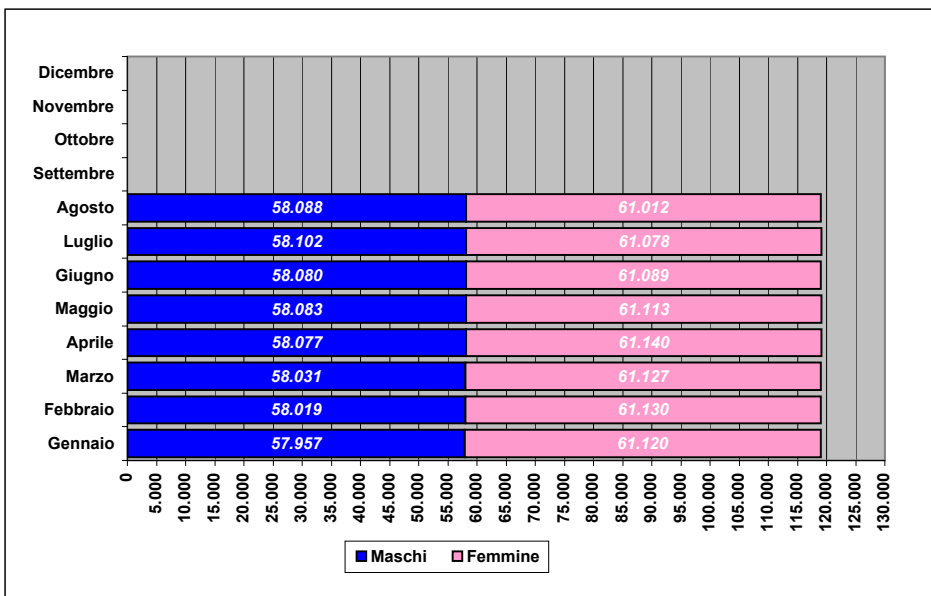

Popolazione residente nell'anagrafe del comune di Trento divisa per genere - Mese di agosto 2024

	Maschi	Femmine	Totale
Gennaio	57.957	61.120	119.077
Febbraio	58.019	61.130	119.149
Marzo	58.031	61.127	119.158
Aprile	58.077	61.140	119.217
Maggio	58.083	61.113	119.196
Giugno	58.080	61.089	119.169
Luglio	58.102	61.078	119.180
Agosto	58.088	61.012	119.100
Settembre			
Ottobre			
Novembre			
Dicembre			

I dati riportati in tabella fanno riferimento al dato anagrafico