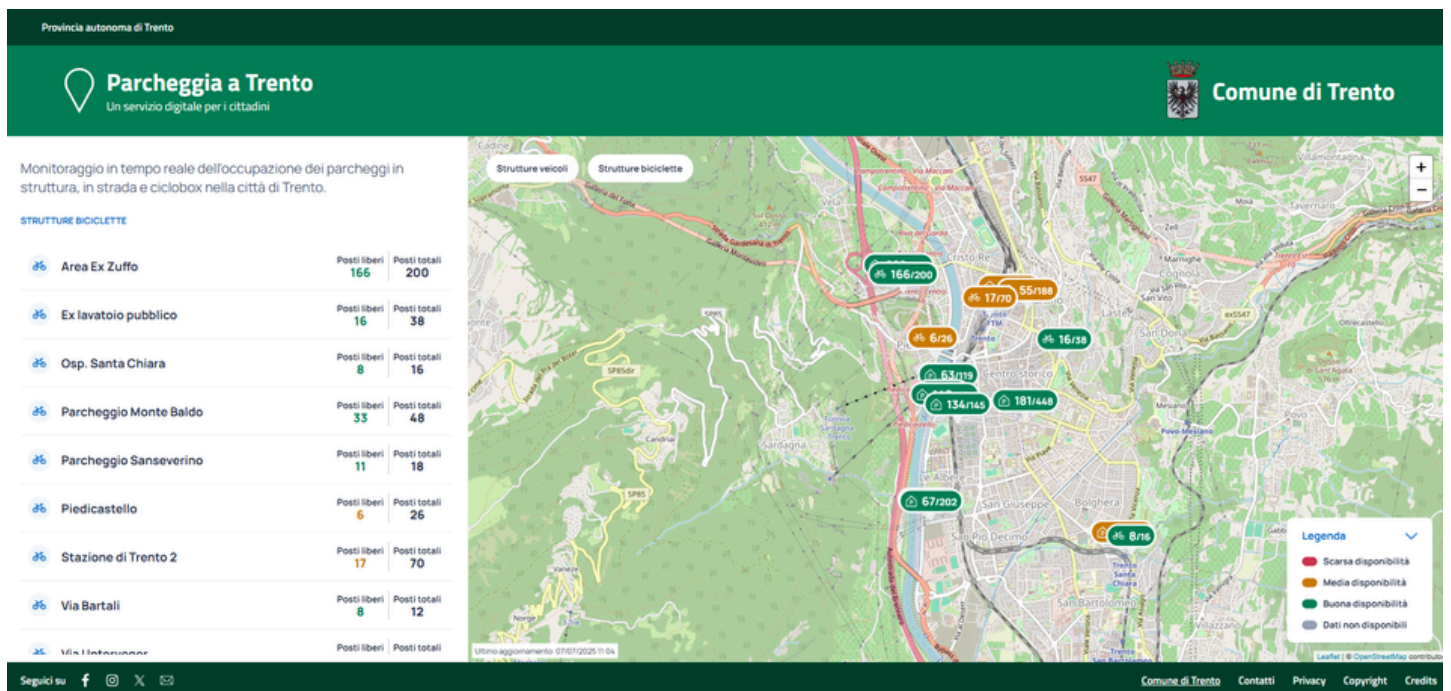

PARCHEGGIA A TRENTO

SCOPRI LO STATO DEI PARCHEGGI DI TRENTO IN TEMPO REALE

COS'È?

Parceggia a Trento è il primo dei cosiddetti cruscotti (detti anche dashboard) che contiene tutte le informazioni in tempo reale in merito allo stato dei parcheggi e dei ciclobox presenti sul territorio comunale.