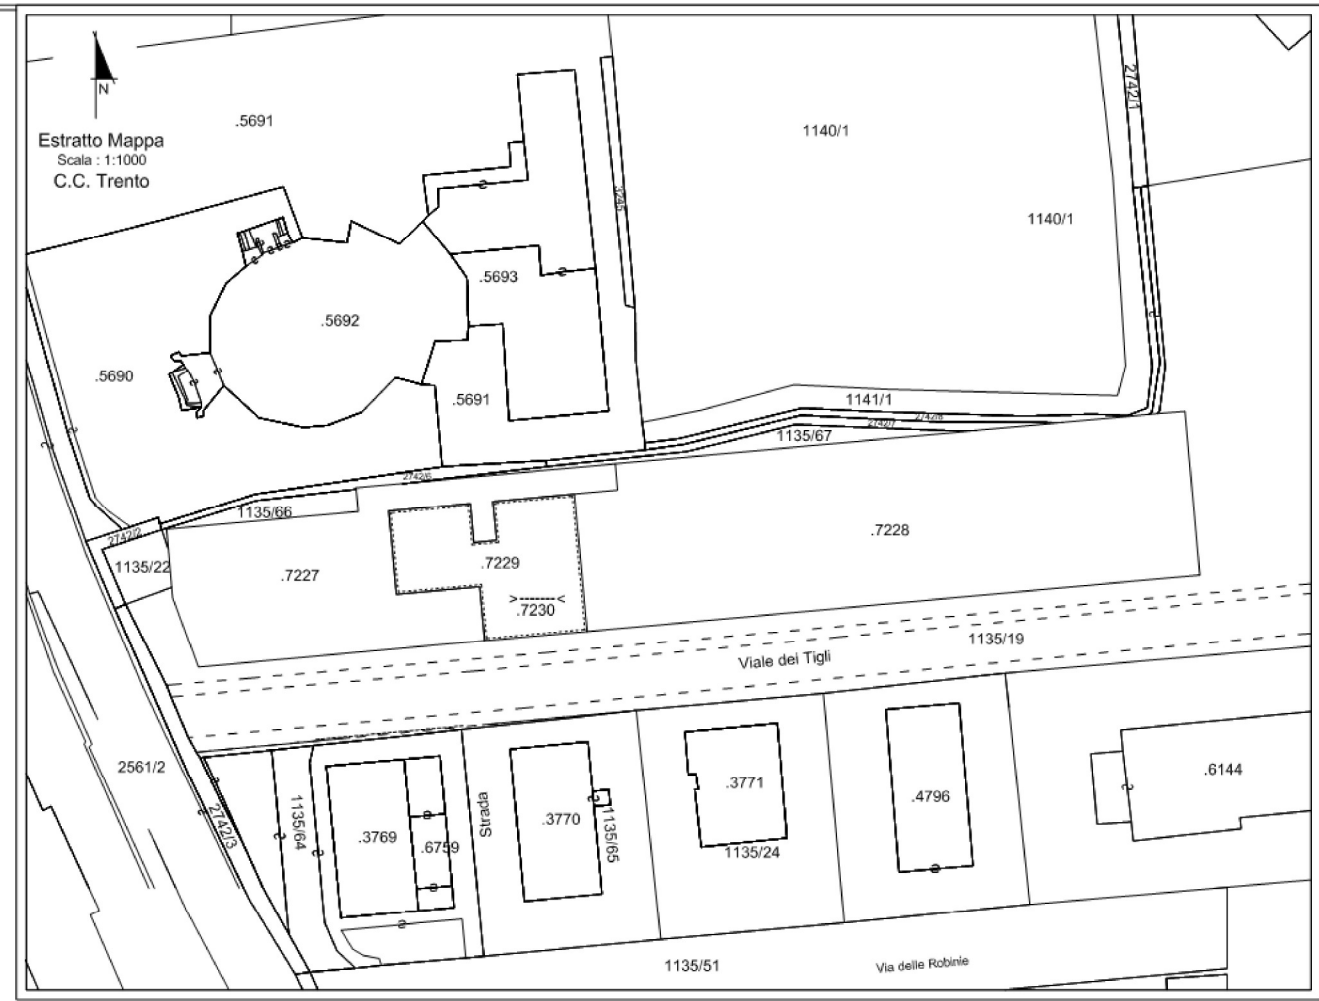

COMUNE DI TRENTO

"Planimetria diritto di superficie"

SCALA: 1:500
1:1000

DATA: 06 dicembre 2023

Il Tecnico:
geom. Franco Patton

Il Dirigente:
Dott.ssa Franca Debiasi

UFFICIO PATRIMONIO

AREA ASSOGGETTATA AL DIRITTO DI SUPERFICIE
SUPERFICIE 371 mq