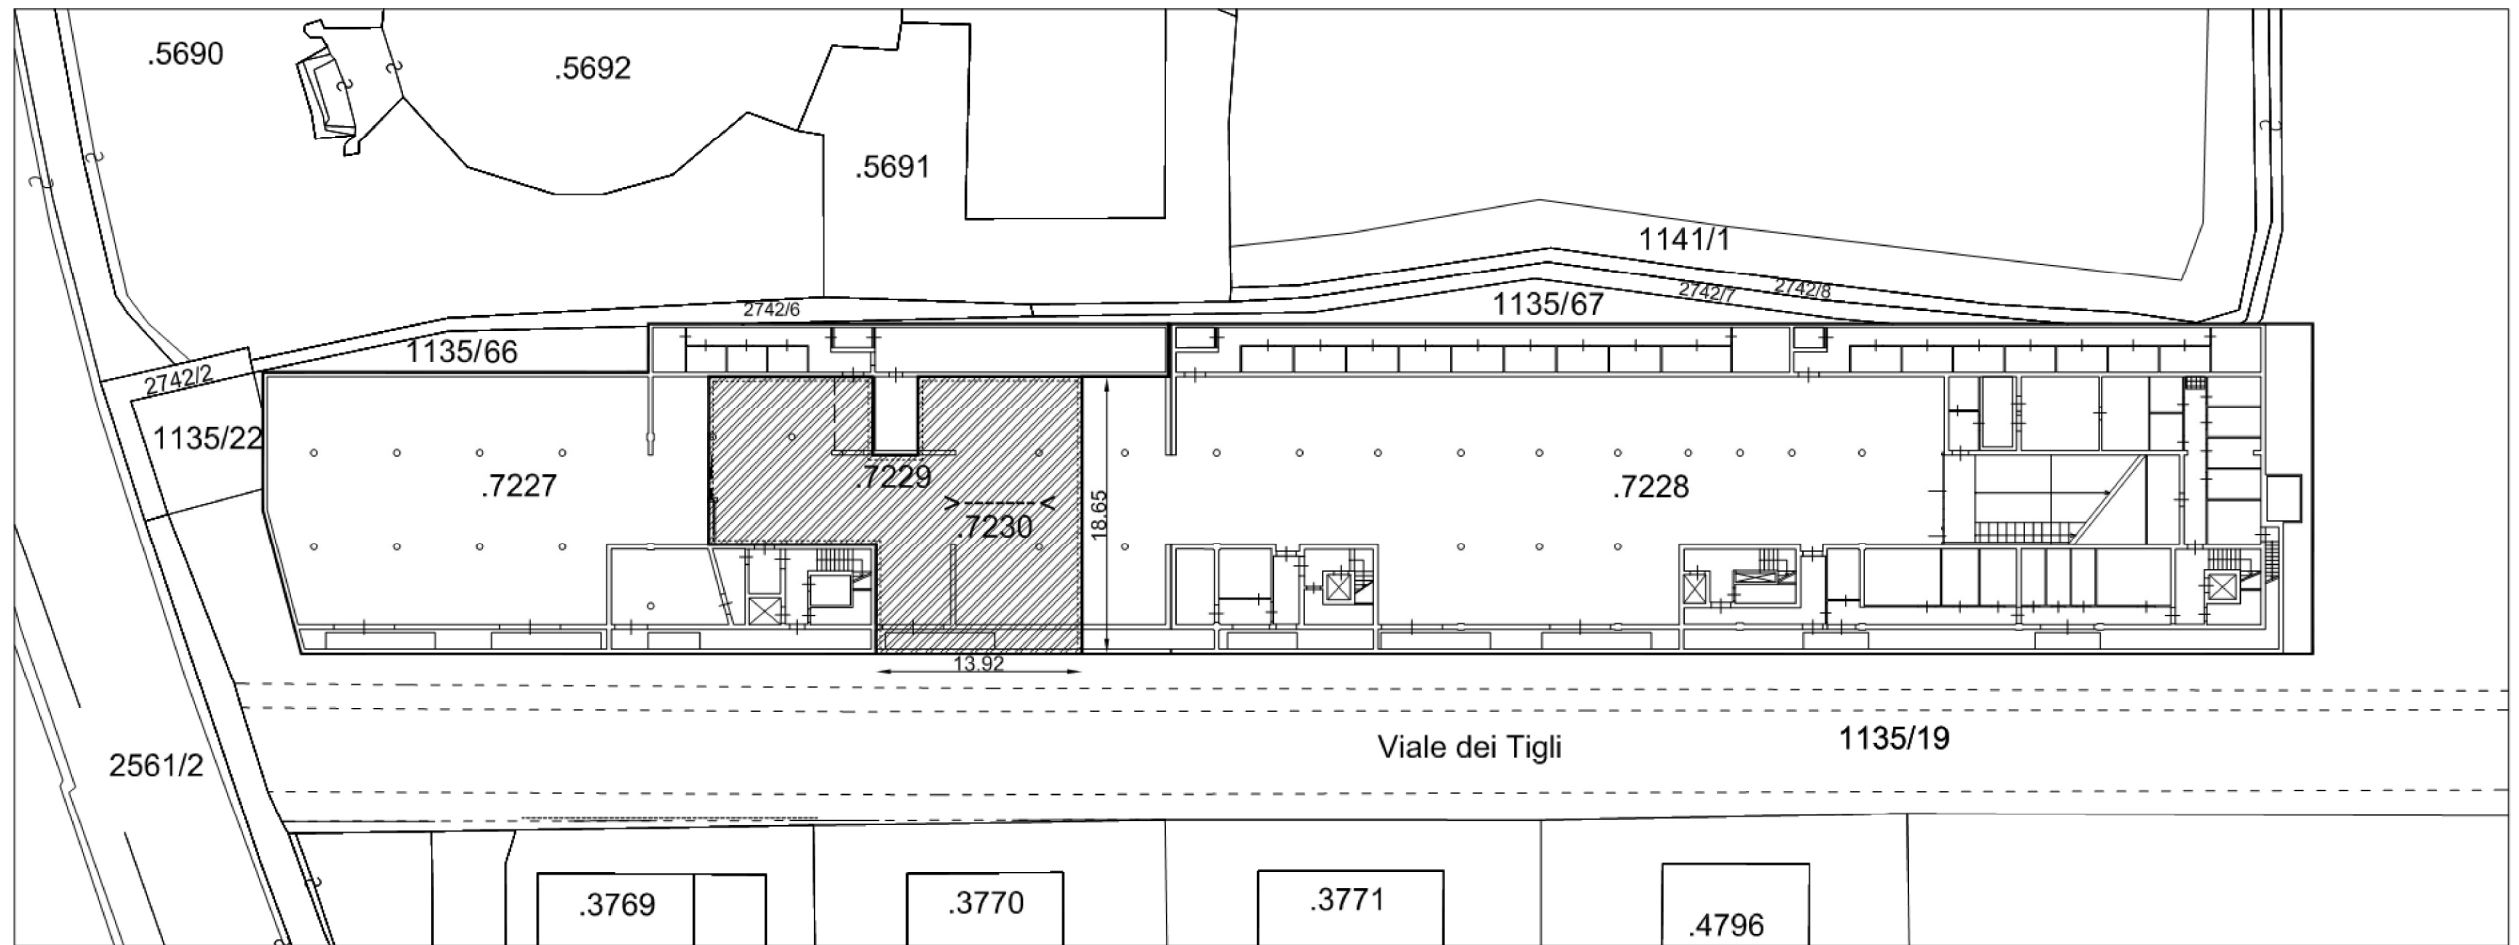

COMUNE DI TRENTO

"Planimetria diritto di superficie"

SCALA: 1:500
1:1000

DATA: 06 dicembre 2023

Il Tecnico:
geom. Franco Patton

Il Dirigente:
Dott.ssa Franca Debiasi

UFFICIO PATRIMONIO

AREA ASSOGGETTATA AL DIRITTO DI SUPERFICIE
SUPERFICIE 371 mq