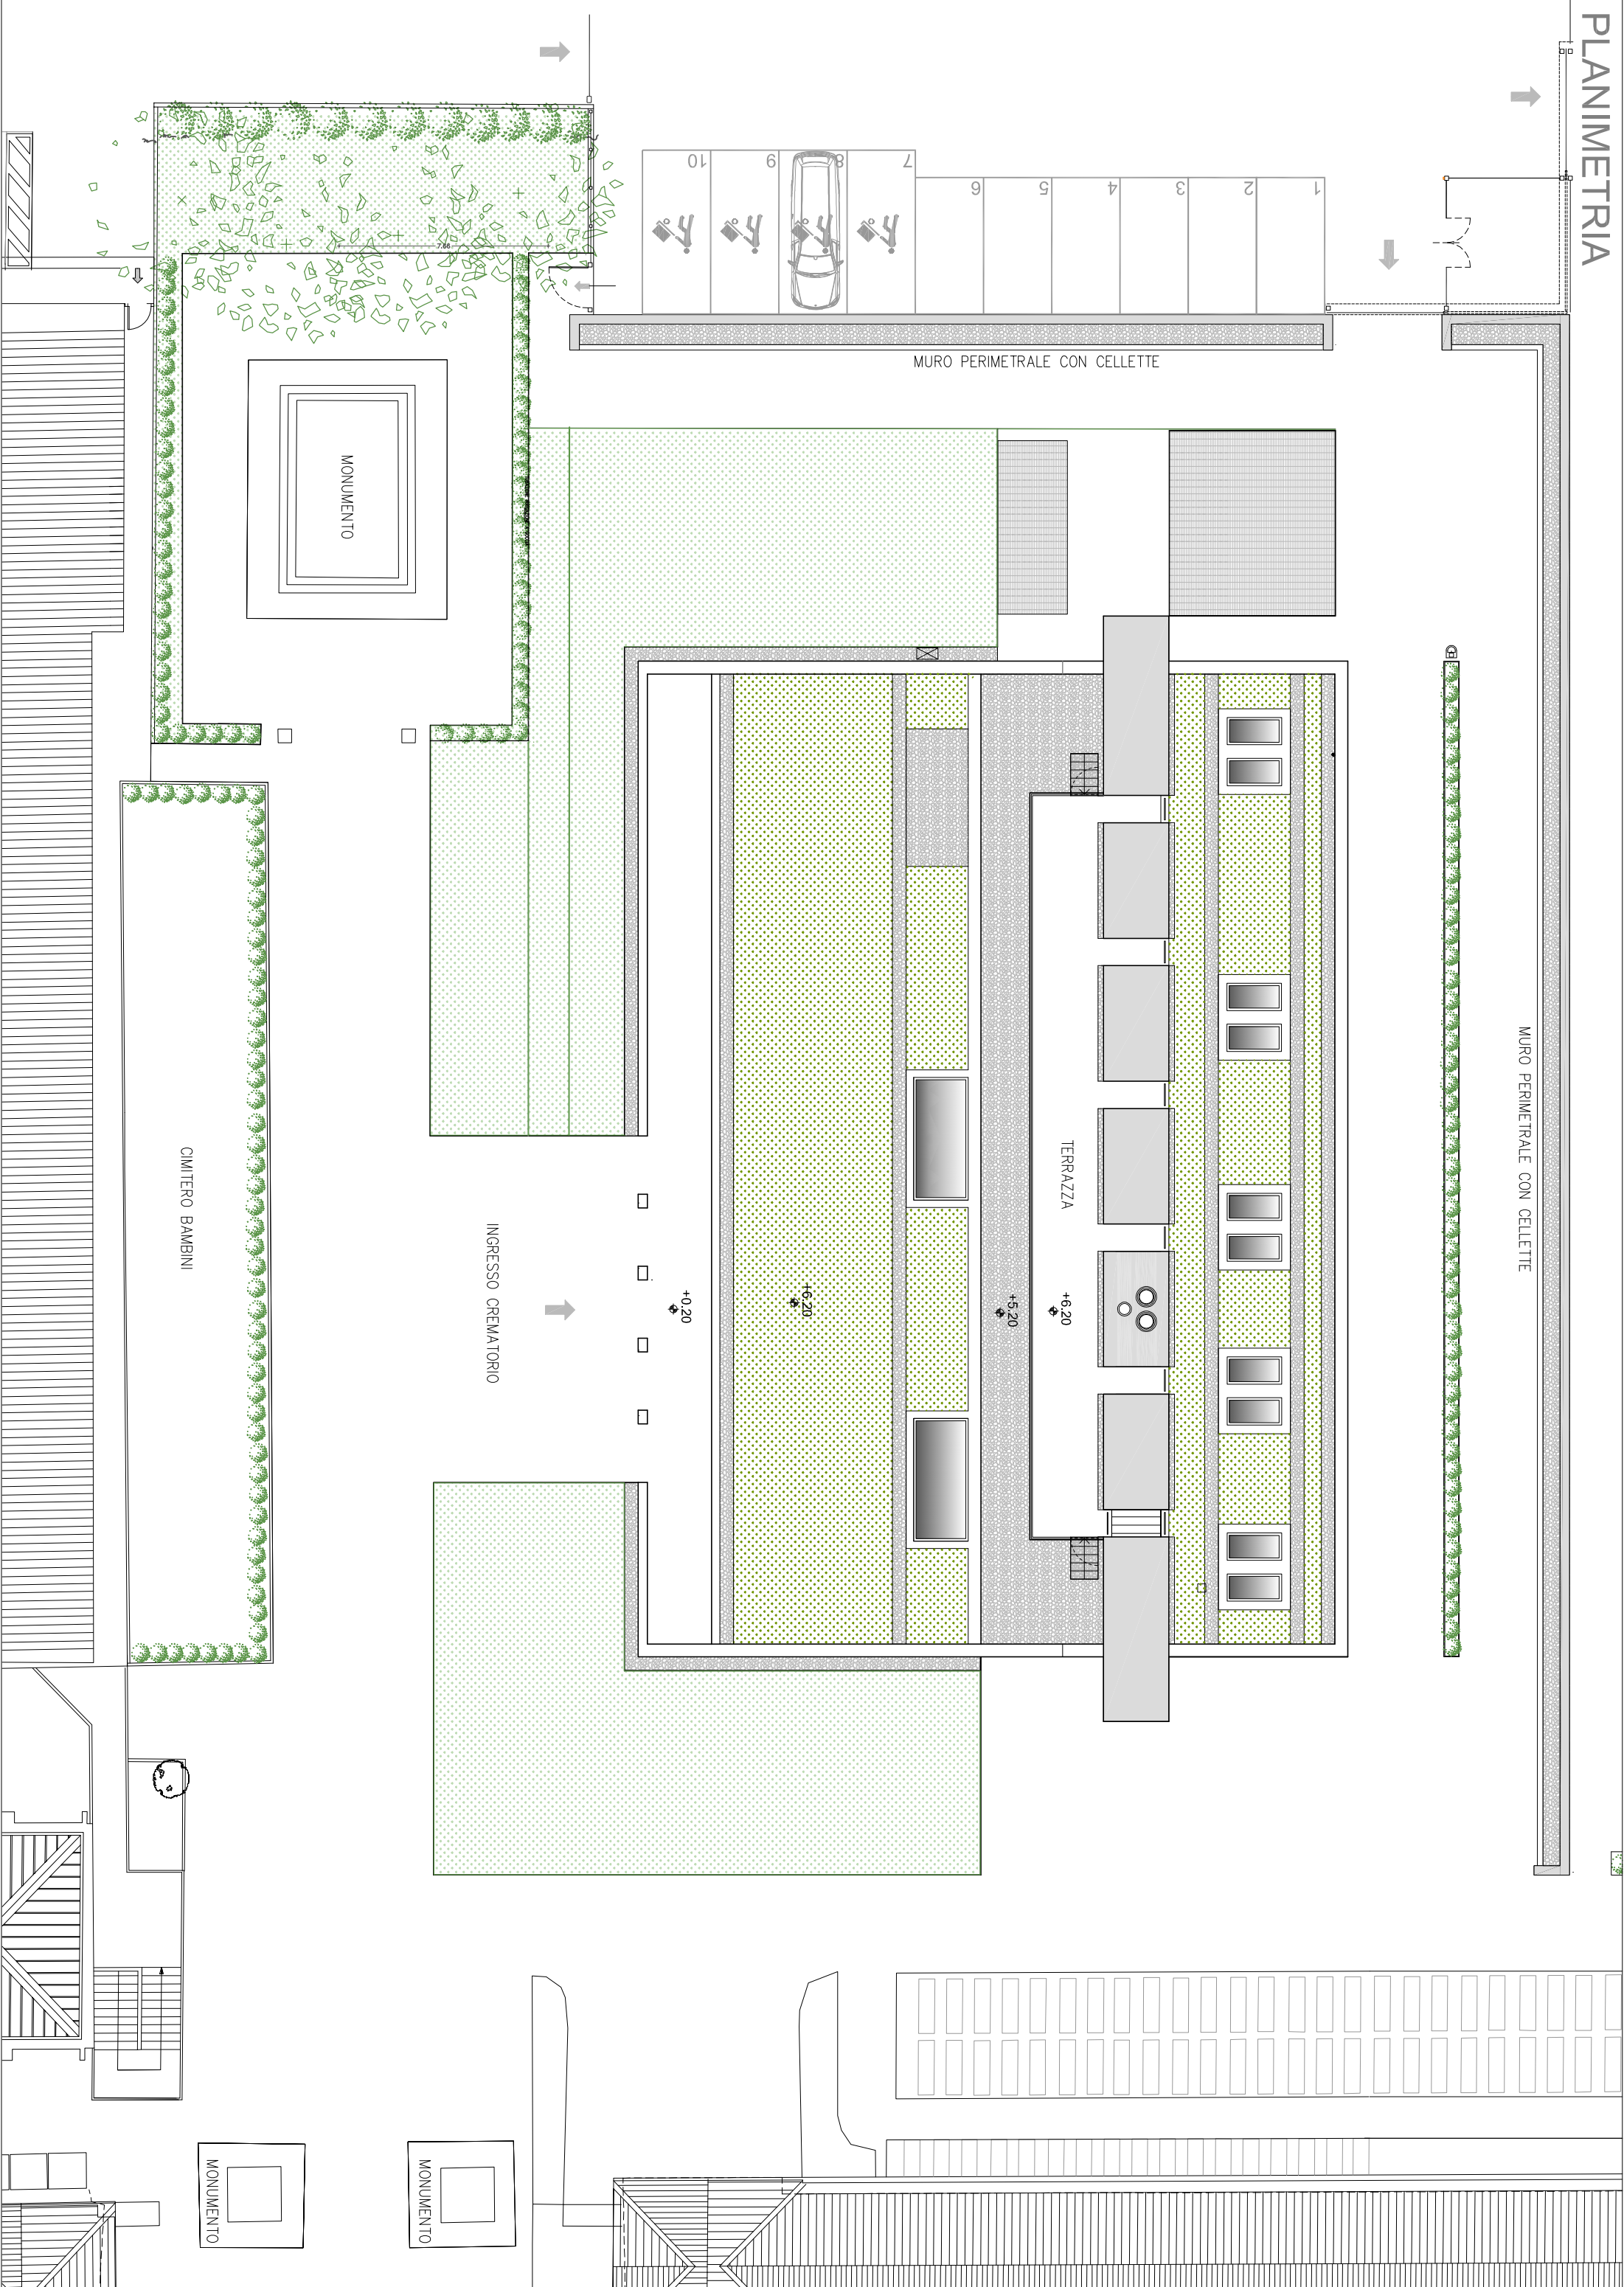

PHOTOGALLERY TEMPIO CREMATORIO TRENTO

Tempio crematorio esterno

Vista ingresso sale del commiato

Lucernario sala del commiato 1 e 2

Parete frontale sala del commiato 1 e 2

Sala del commiato 1

Parete destra sala del commiato 1

Parete sinistra sala del commiato 1

Parete sinistra sala del commiato 1

Sala del commiato 2

Sala del commiato 2

Vetrata sala del commiato 1 e 2

PLANIMETRIA

PIANTA PIANO TERRA

SEZIONE A-A