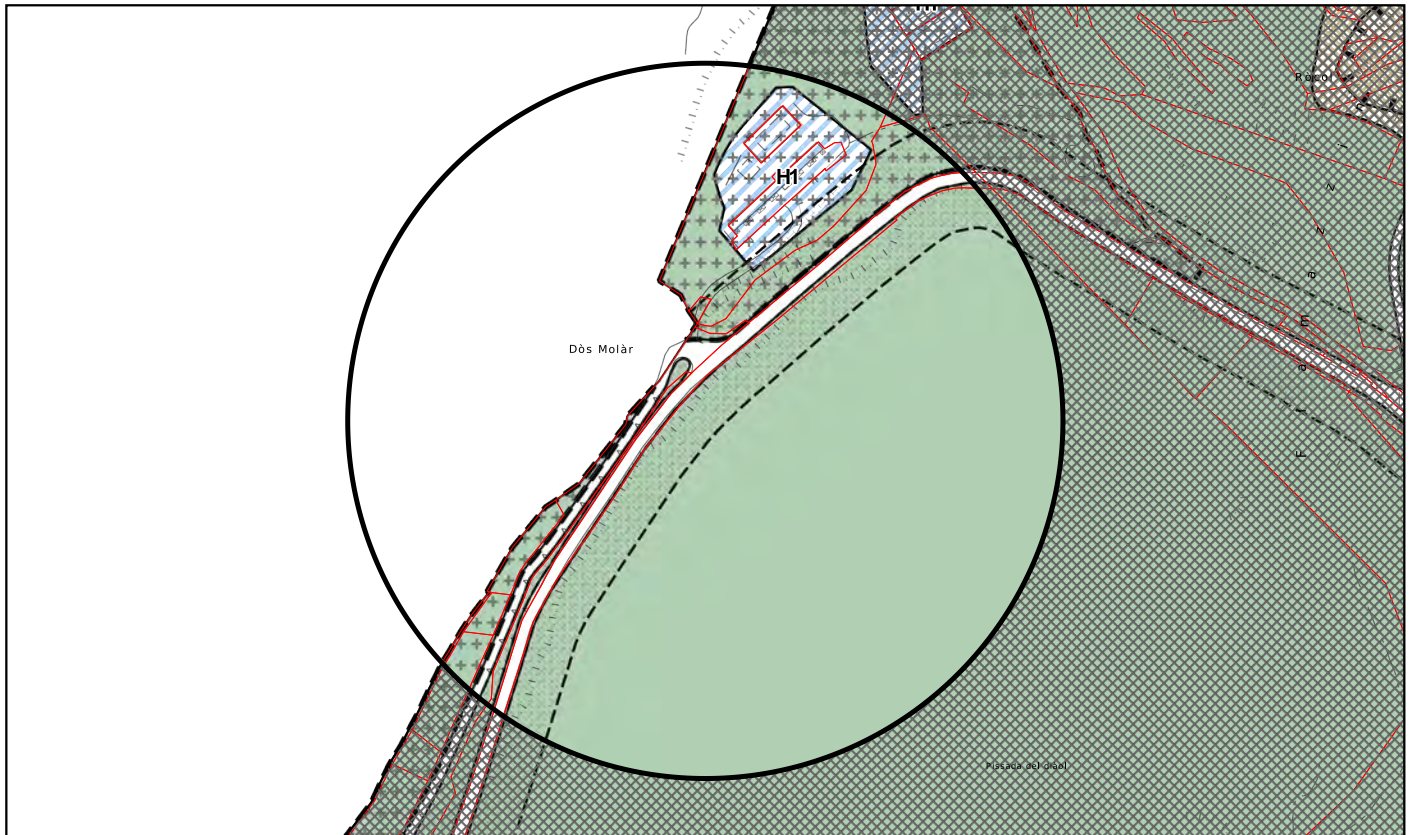

COMUNE DI TRENTO

PRG

PIANO REGOLATORE GENERALE

ADEGUAMENTO DEL PRG

ai sensi dell'articolo 44 della L.P. 4 agosto 2015, n. 15

ELABORATI GRAFICI

SERVIZIO URBANISTICA

Trento, luglio 2022

PRG VIGENTE

ADEGUAMENTO

SVINCOLO PARZIALE DELL'AREA PRODUTTIVA DEL SETTORE SECONDARIO DI LIVELLO PROVINCIALE DI RISERVA SITA NEL COMUNE DI TRENTO IN LOCALITÀ SPINI DI GARDOLO. VIA MONACO E VIA BECCARIA IN C.C. GARDOLO - D.G.P. 13/05/2022 n. 852