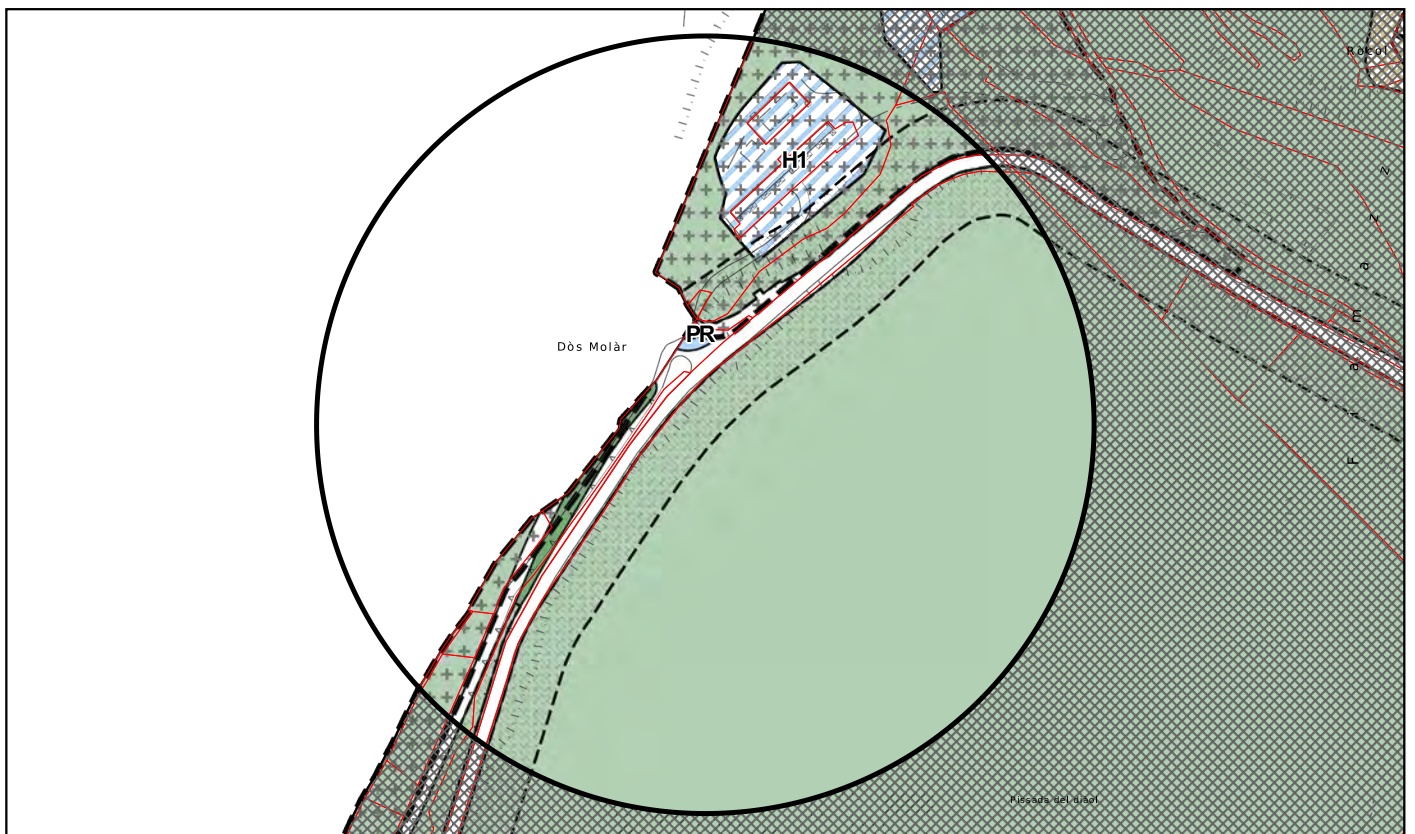

COMUNE DI TRENTO

PRG

PIANO REGOLATORE GENERALE

ADEGUAMENTO DEL PRG

ai sensi dell'articolo 44 della L.P. 4 agosto 2015, n. 15

ELABORATI GRAFICI

SERVIZIO URBANISTICA

Trento, luglio 2022

PRG VIGENTE

ADEGUAMENTO

SVINCOLO PARZIALE DELL'AREA PRODUTTIVA DEL SETTORE SECONDARIO DI LIVELLO PROVINCIALE DI RISERVA SITA NEL COMUNE DI TRENTO IN LOCALITÀ SPINI DI GARDOLO. VIA MONACO E VIA BECCARIA IN C.C. GARDOLO - D.G.P. 13/05/2022 n. 852