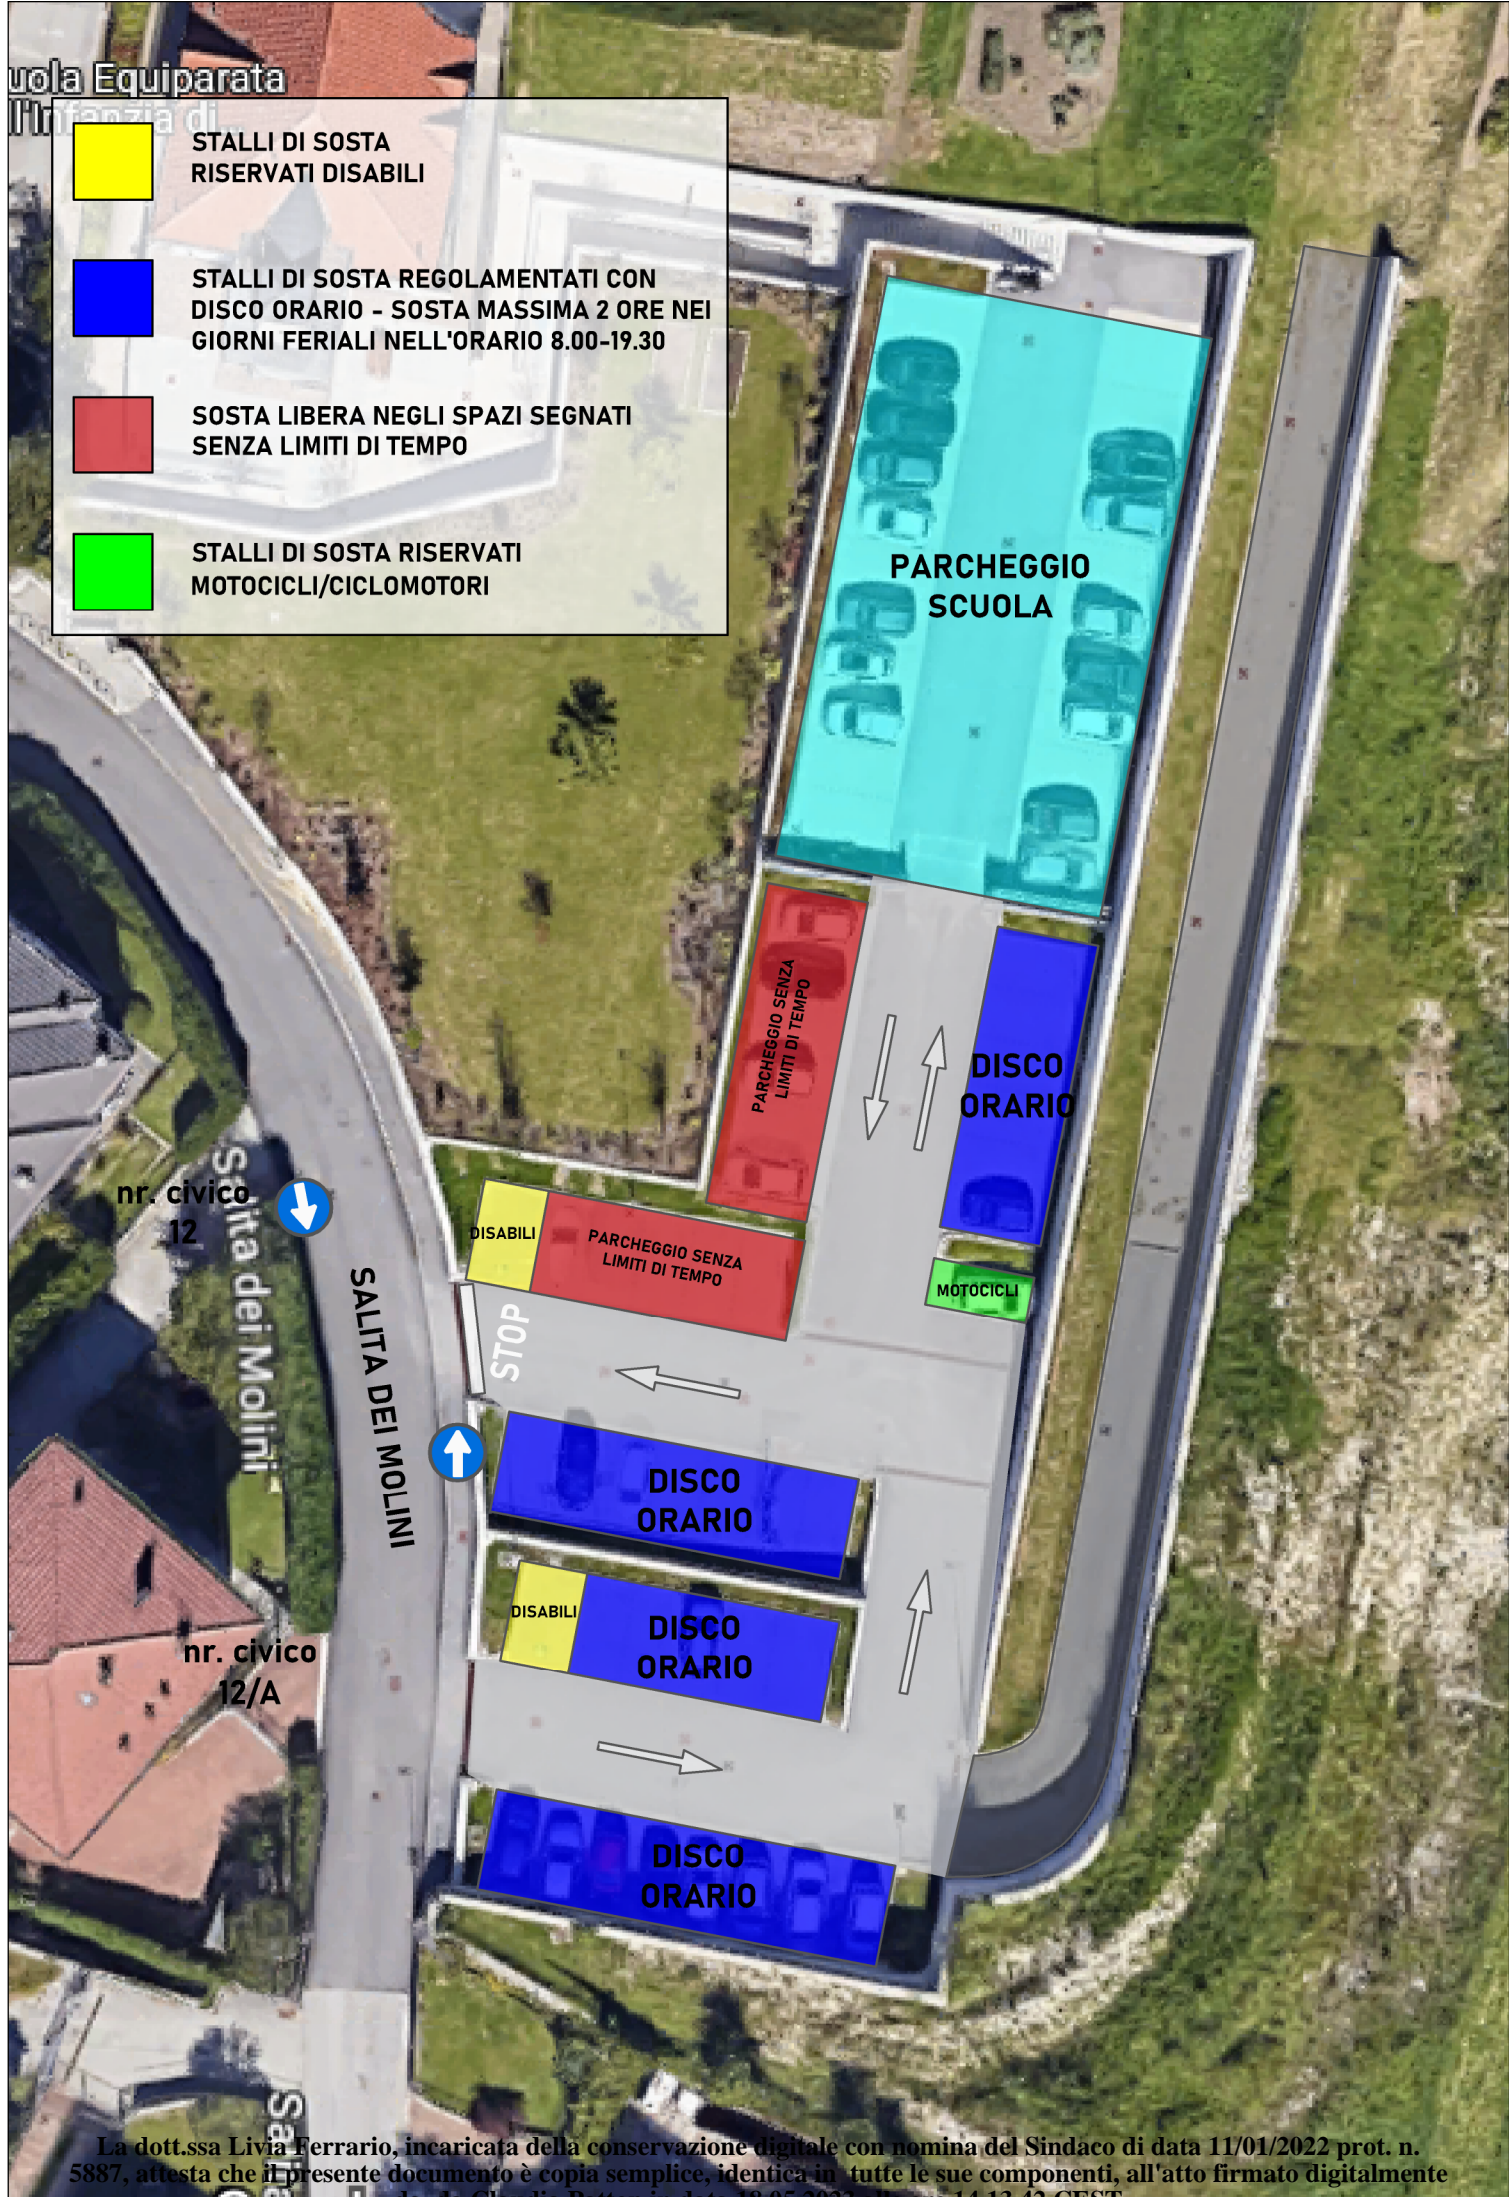

STALLI DI SOSTA
RISERVATI DISABILI

STALLI DI SOSTA REGOLAMENTATI CON
DISCO ORARIO - SOSTA MASSIMA 2 ORE NEI
GIORNI FERIALI NELL'ORARIO 8.00-19.30

SOSTA LIBERA NEGLI SPAZI SEGNATI
SENZA LIMITI DI TEMPO

STALLI DI SOSTA RISERVATI
MOTOCICLI/CICLOMOTORI

nr. civico
12

S. Rita dei Molini

SALITA DEI MOLINI

STOP

nr. civico
12/A