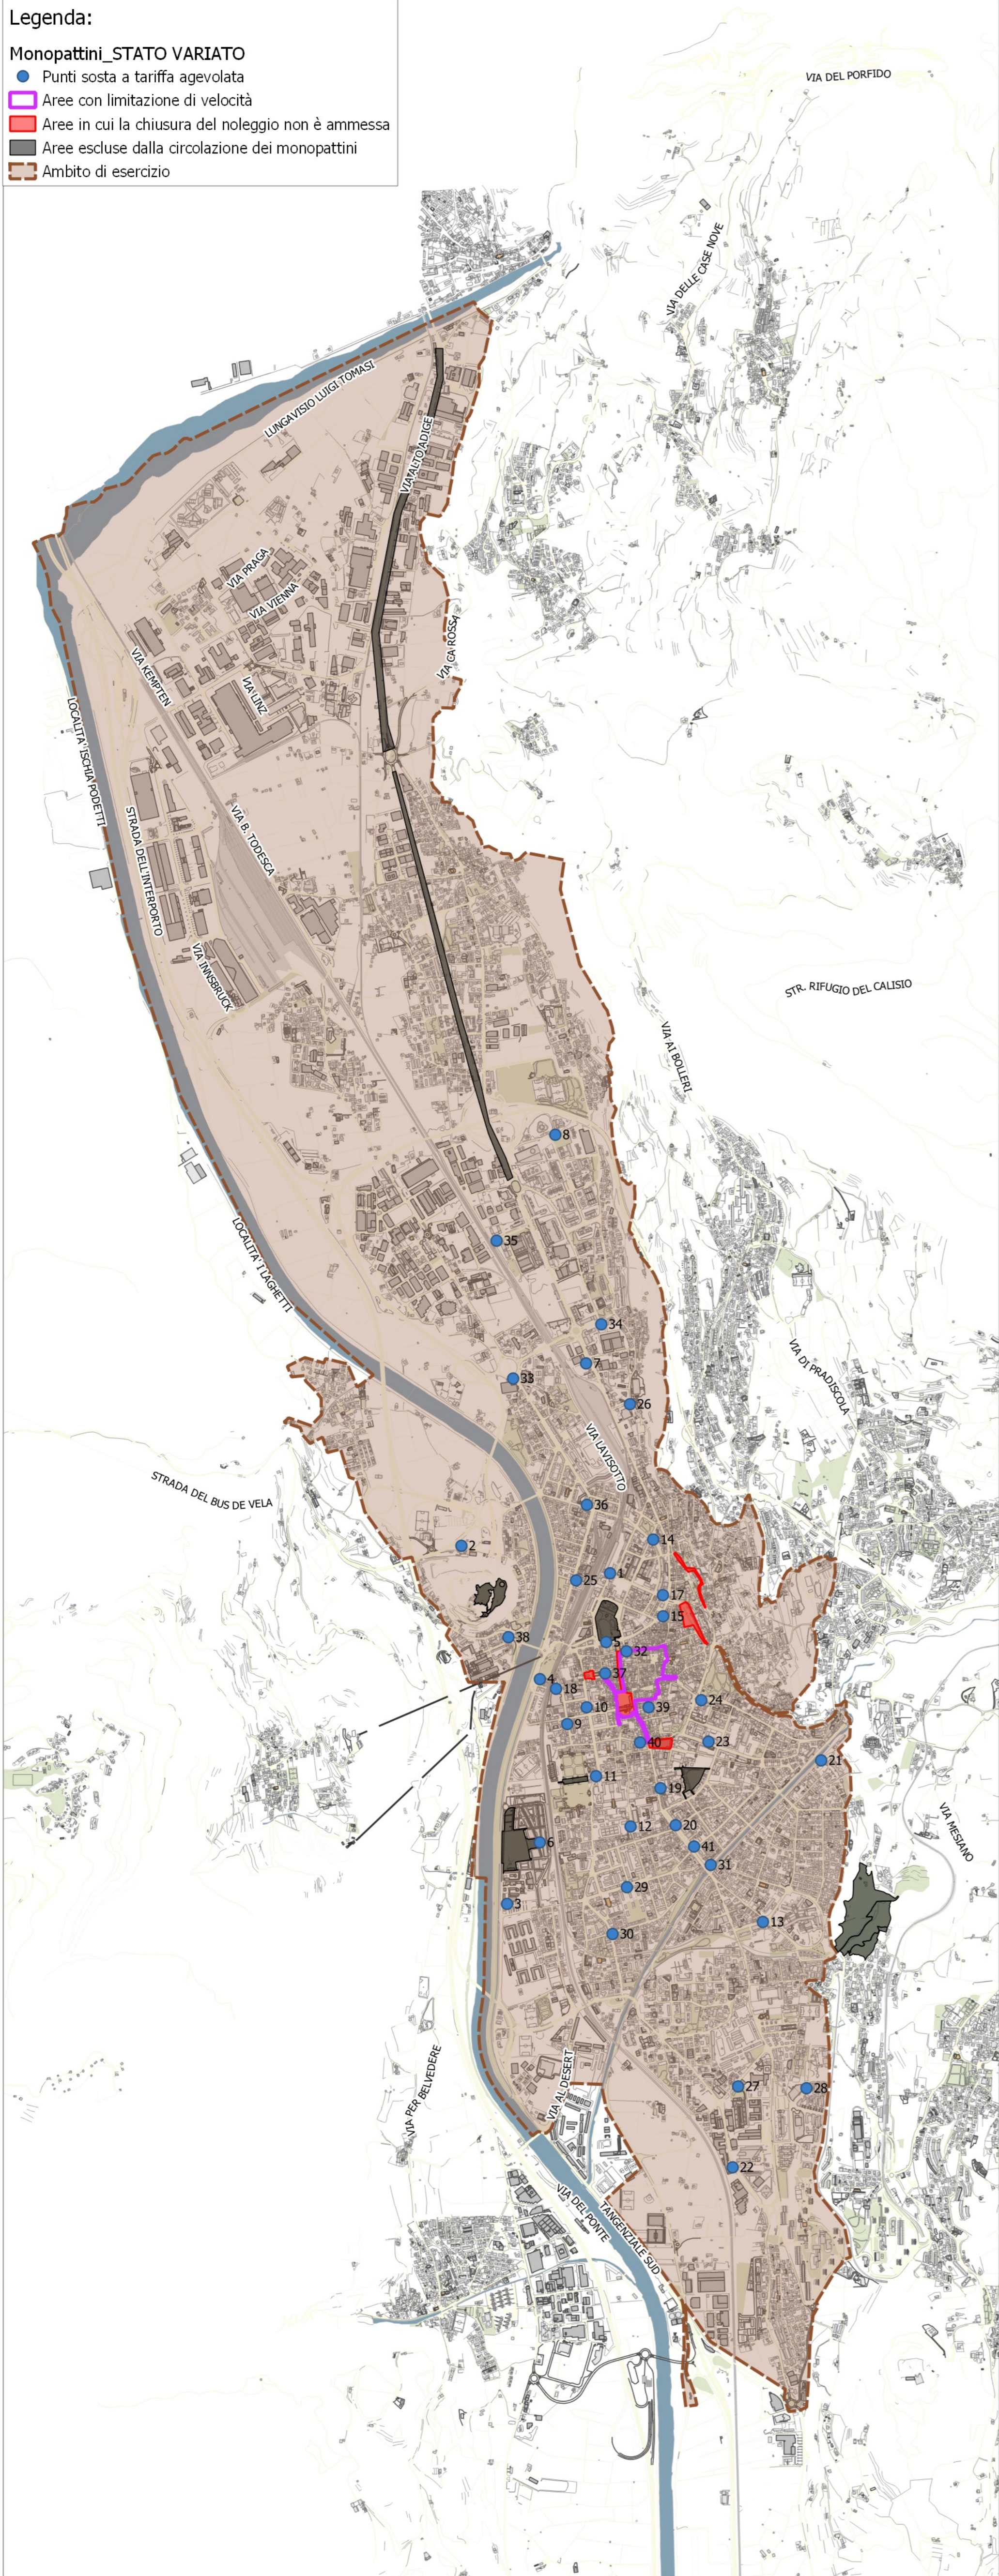

**CARTOGRAFIA AMBITO DI ESERCIZIO
STATO VARIATO**

CARTOGRAFIA GENERALE

SCALA 1:20000

- Legenda:**
- Monopattini_STATO VARIATO**
- Punti sosta a tariffa agevolata
 - Aree con limitazione di velocità
 - Aree in cui la chiusura del noleggio non è ammessa
 - Aree escluse dalla circolazione dei monopattini
 - Ambito di esercizio

AREE DI SOSTA A TARIFFA AGEVOLATA

codice	ordinanza	via
1	n. 1366/2020/27	via Dogana
2	n. 1366/2020/27	via Dos Trento
3	n. 1366/2020/27	via Sanseverino
4	n. 1366/2020/27	via Canestrini
5	n. 1366/2020/27	via Torre Vanga
6	n. 1366/2020/27	piazza delle Donne Lavoratrici
7	n. 1366/2020/27	via del Brennero
8	n. 1366/2020/27	via Trener
9	n. 1366/2020/27	via Inama
10	n. 1366/2020/27	via Rosmini
11	n. 1366/2020/27	via Rosmini
12	n. 1366/2020/27	via Endrici
13	n. 1366/2020/27	via Fogazzaro
14	n. 1419/2020/27	piazza di Centa
15	n. 1419/2020/27	via Torre Verde
17	n. 1419/2020/27	piazza Sanzio
18	n. 1419/2020/27	via Canestrini
19	n. 1419/2020/27	via S. Croce
20	n. 1419/2020/27	corso 3 Novembre incrocio via Malfatti
21	n. 1419/2020/27	viale Bolognini
22	n. 1419/2020/27	via Degasperri
23	n. 1419/2020/27	via Barbacovi
24	n. 1419/2020/27	via Grazioli
25	n. 1419/2020/27	via Lampi incrocio corso Buonarroti
26	n. 1419/2020/27	via dei Solteri
27	n. 432/2022/27	G. Falcone Giardino Michele de Finis
28	n. 432/2022/27	via della Malpensada
29	n. 432/2022/27	via Veneto
30	n. 432/2022/27	via Matteotti
31	n. 432/2022/27	viale Rovereto
32	n. 432/2022/27	via Mancini
33	n. 432/2022/27	via Maccani
34	n. 432/2022/27	via Pranzelores
35	n. 432/2022/27	via Unterverger
36	n. 432/2022/27	piazza Cantore
37	n. 432/2022/27	vicolo Colico
38	n. 432/2022/27	via Brescia
39	n. 432/2022/27	via Calepina
40	n. 432/2022/27	via al Torrione
41	n. 432/2022/27	via Milano

INQUADRAMENTO

DETTAGLIO AREA DEL CENTRO STORICO

SCALA 1:3000