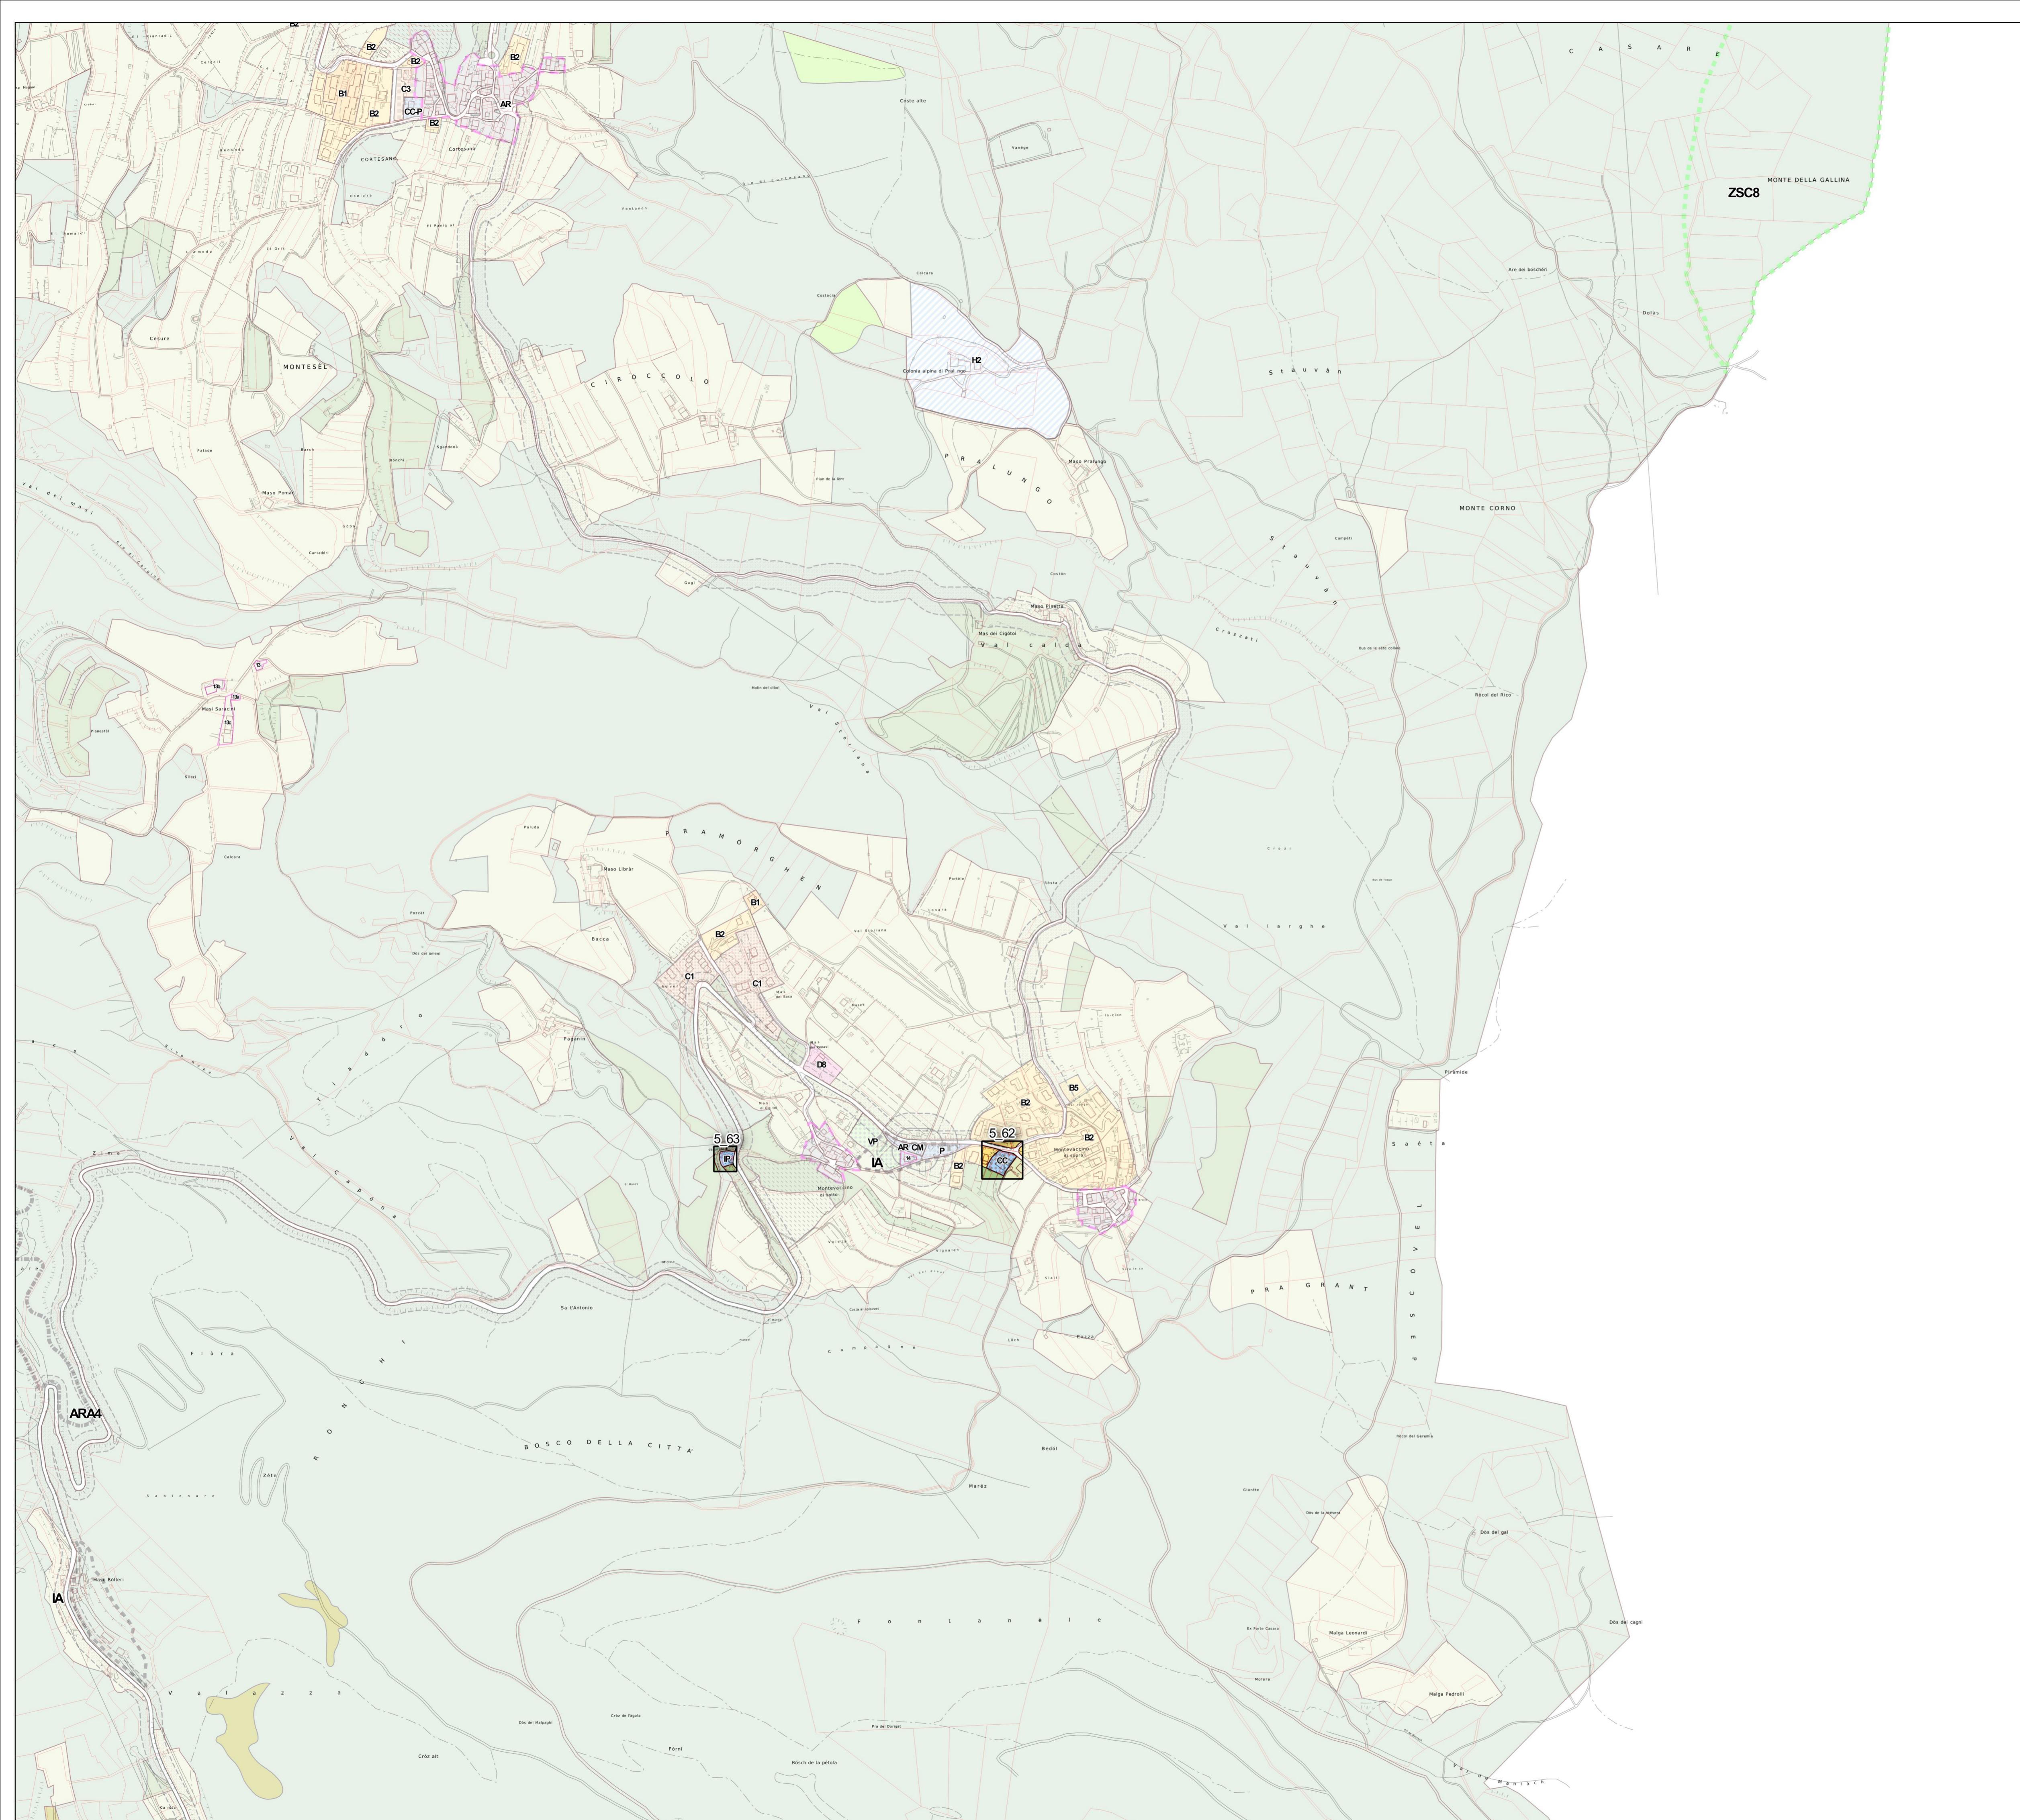

COMUNE DI TRENTO

PRG

PIANO REGOLATORE GENERALE

VARIANTE OPERE PUBBLICHE 2017
Localizzazione aree da variare

5

MONTEVACCINO

SCALA 1 : 5000

PROGETTO REVISIONE DEL PRG
SERVIZIO URBANISTICA E AMBIENTE

CARTOGRAFIA VIGENTE A MAGGIO 2017

Approvata con deliberazione della Giunta provinciale n. 200 del 1 febbraio 2008
e da ultimo adeguata con deliberazione della Giunta provinciale n. 670 del 5 maggio 2017