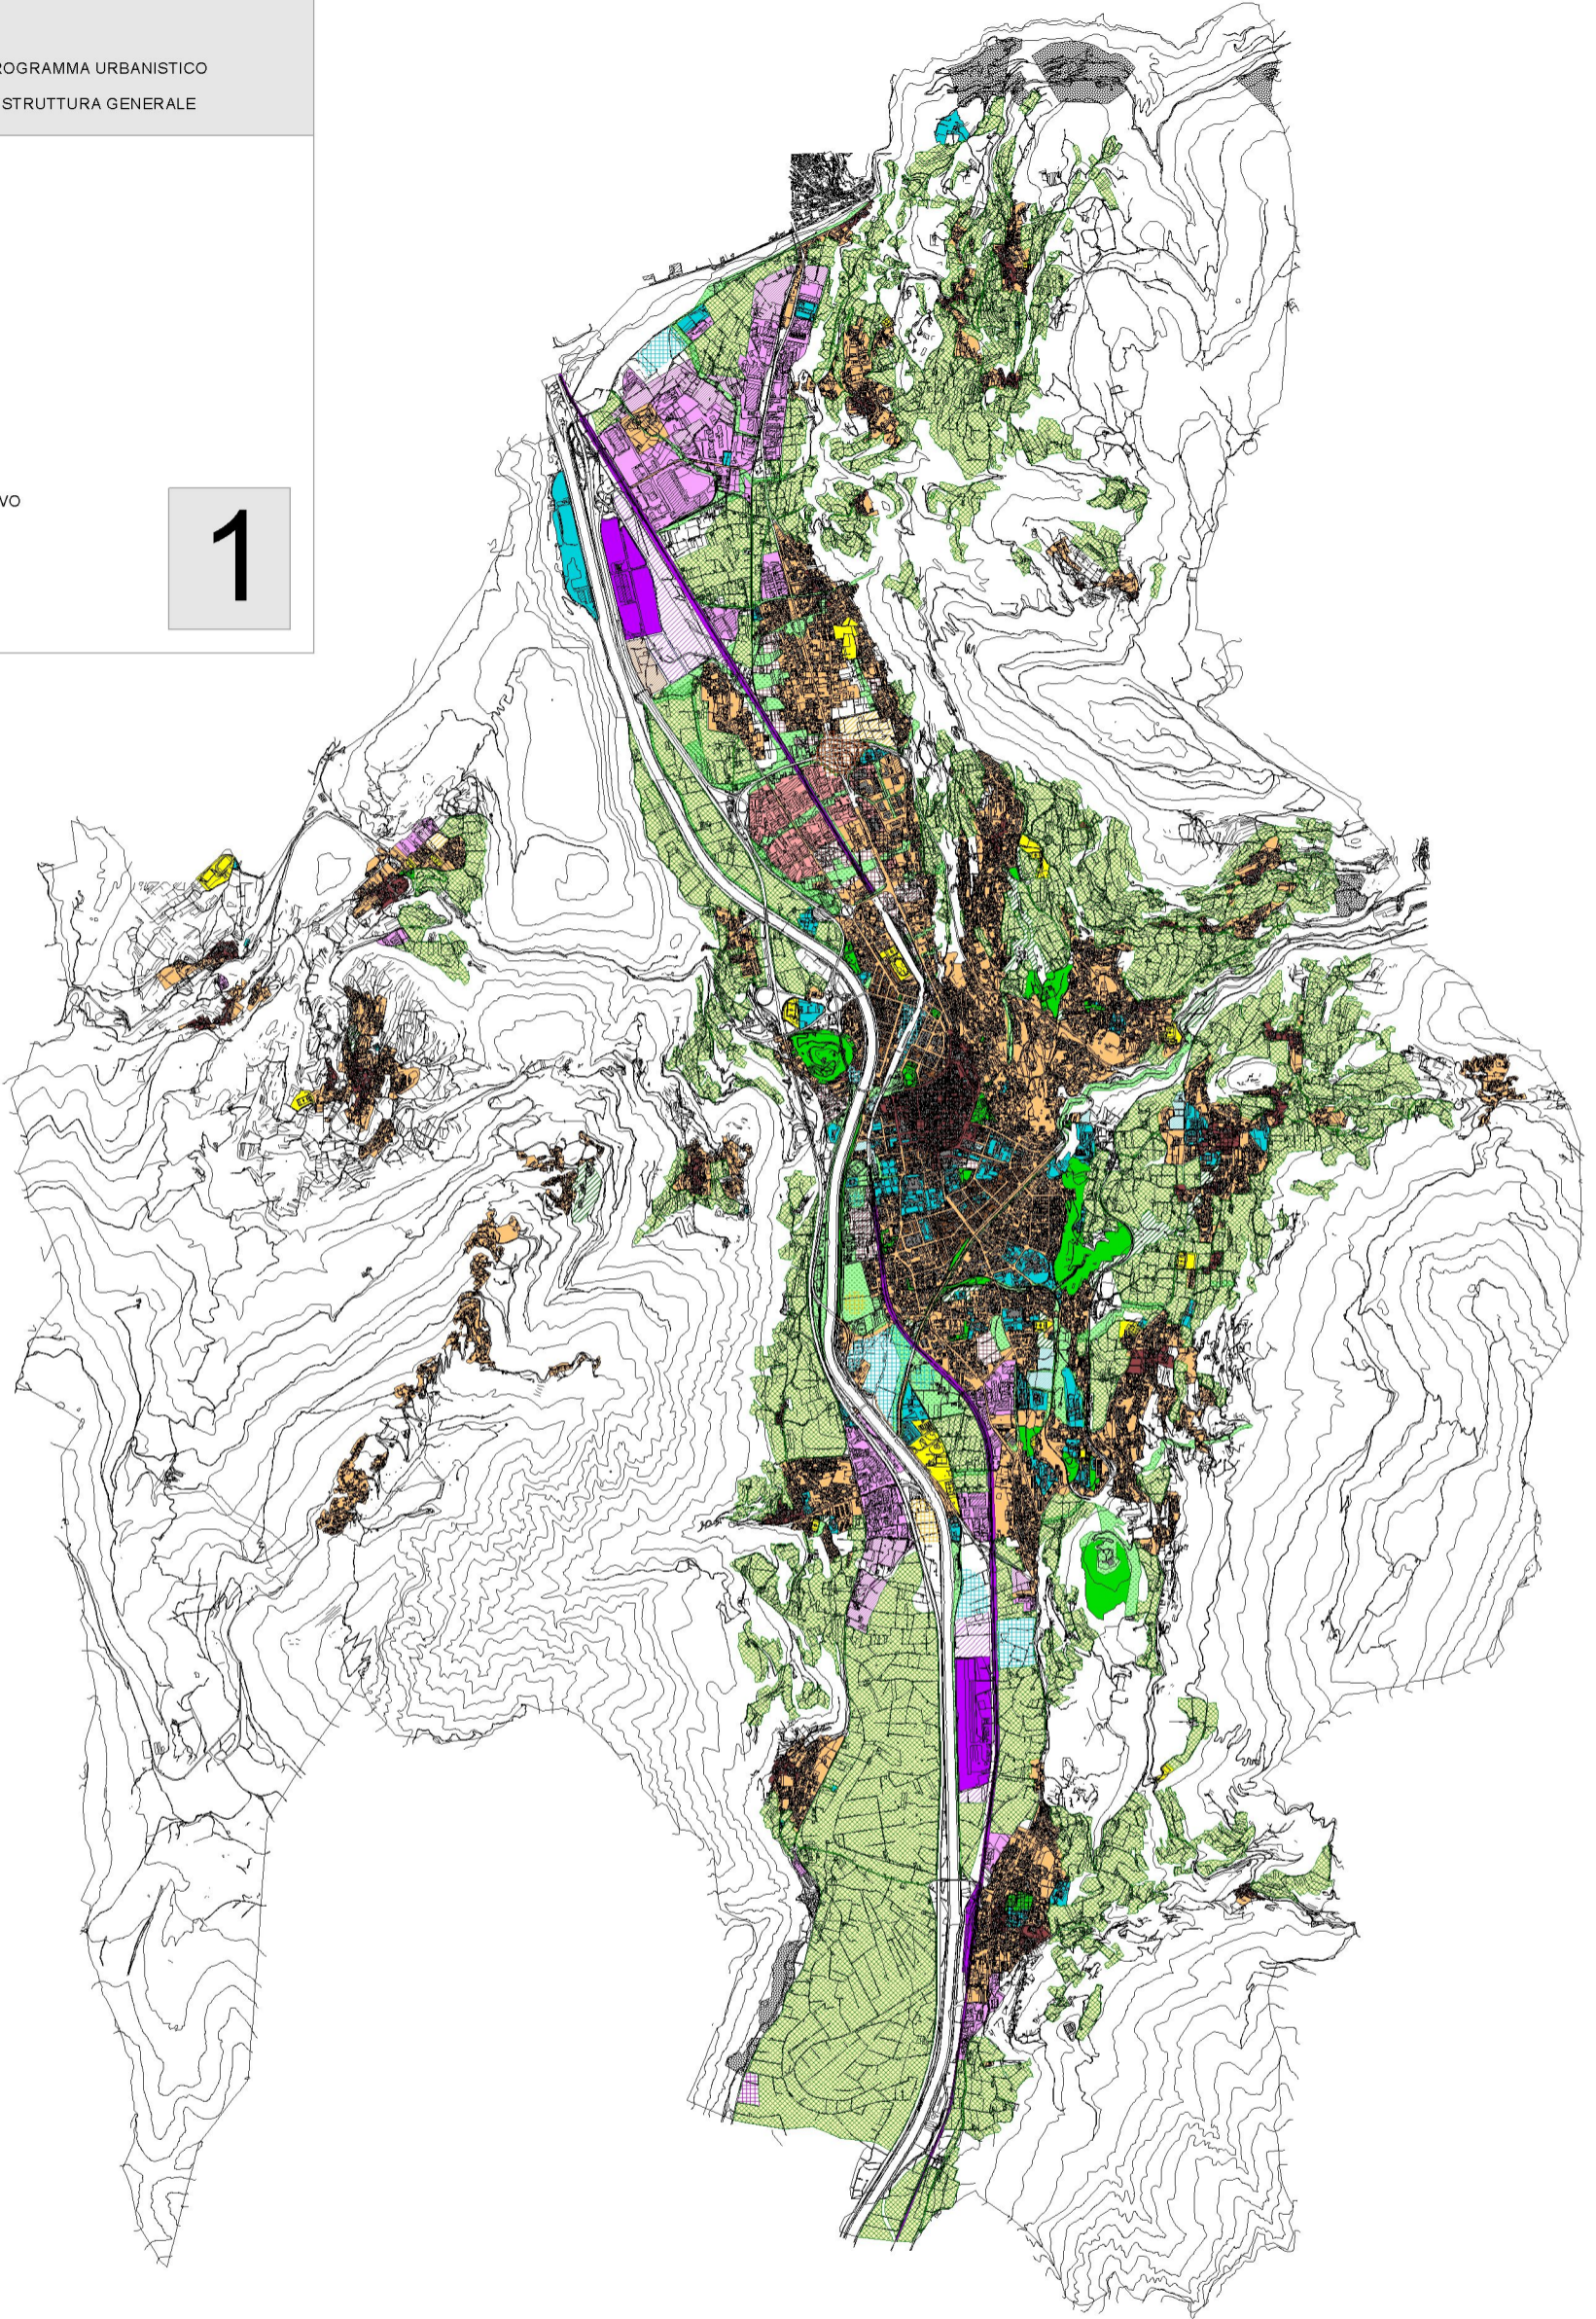

COMUNE DI TRENTO

PROGRAMMA URBANISTICO
DI STRUTTURA GENERALE

SISTEMA INSEDIATIVO

1

	ESISTENTE CONFERMATI	PREVISTO DAL P.R.G. VIGENTE E CONFERMATI	DI PROGETTO
ABITATO MISTO PREVALENTEMENTE RESIDENZIALE			
INSEDIAMENTI STORICI			
CITTA' CONSOLIDATA			
LUOGHI CENTRALI			
DISTRETTI DELLE ATTIVITA' TERZIARIE PREVALENTEMENTE COMMERCIALI			
DISTRETTI DELLE ATTIVITA' INDUSTRIALI E ARTIGIANALI			
DISTRETTI DELLE ATTIVITA' DI TRASPORTO E DI LOGISTICA			
DISTRETTI DELLE ATTIVITA' ESTRATTIVE			
GRANDI EQUIPAGGIAMENTI URBANI			
GRANDI ORGANISMI SPORTIVI, RICREATIVI E DI SVAGO			
ELEMENTI PRINCIPALI DEL SISTEMA DEL VERDE URBANO			
AREE AGRICOLE PREGIATE			

Trento, novembre 2001

0 500 1000 1500 2000 Metri