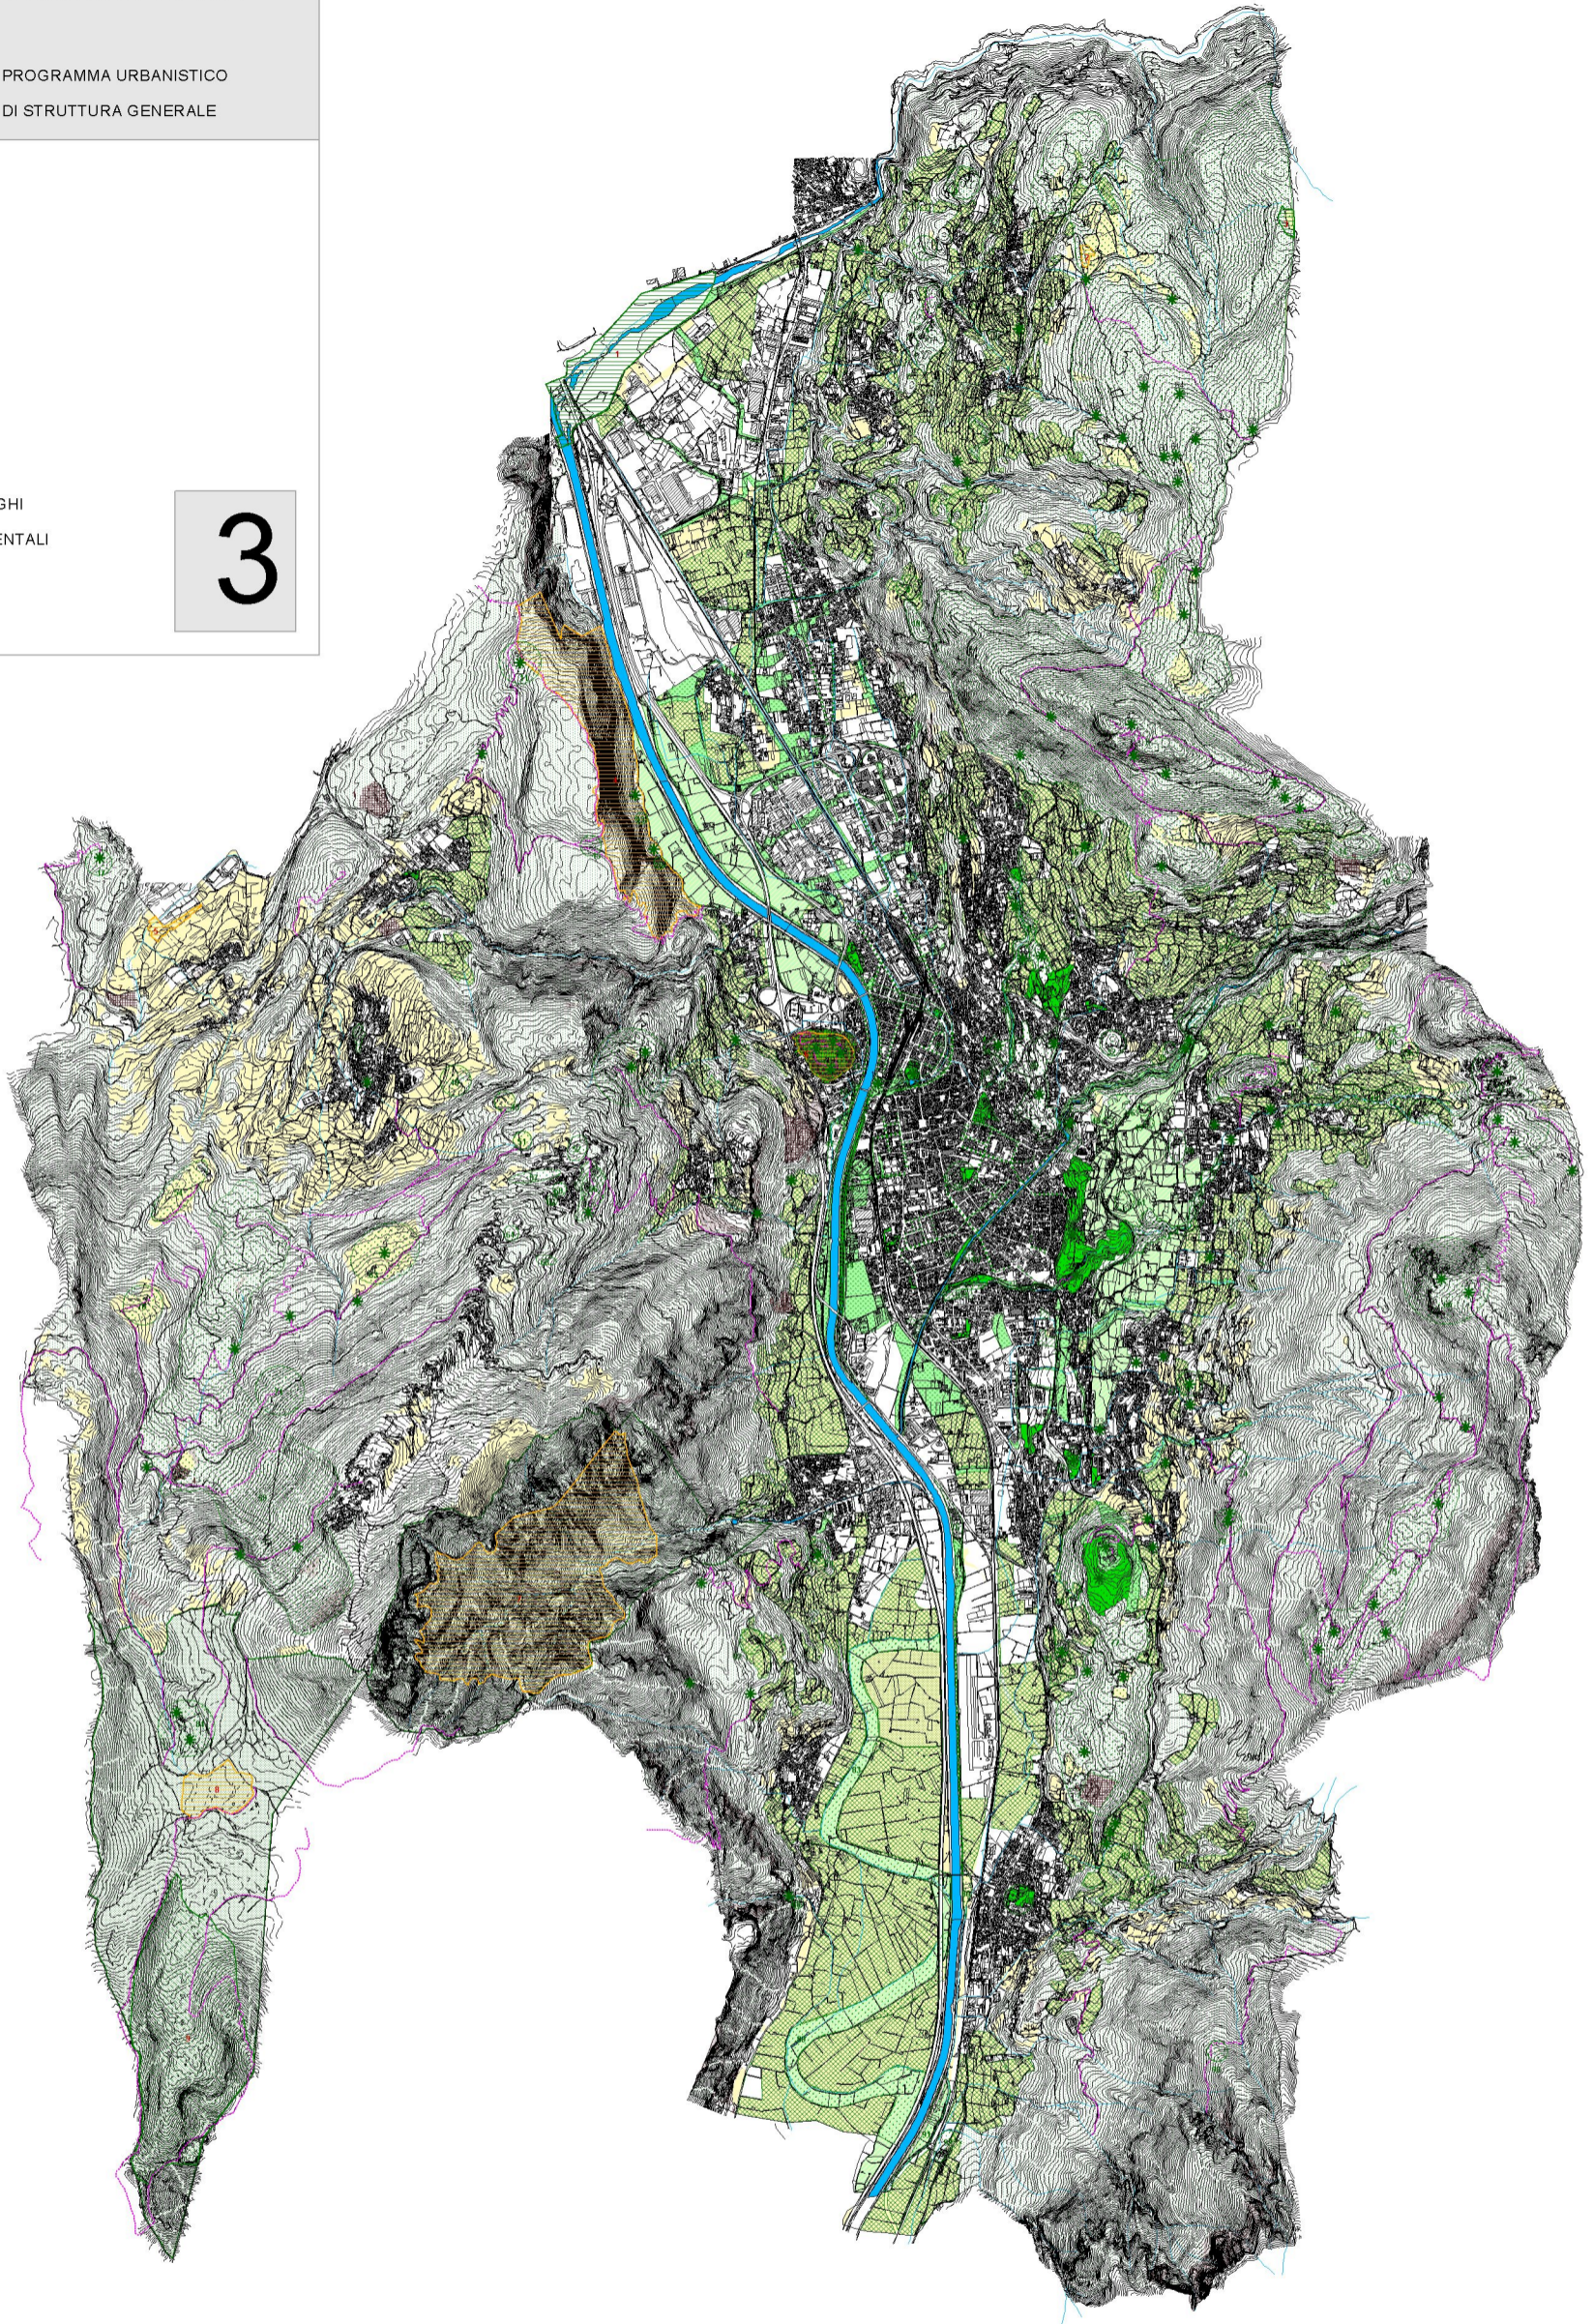

COMUNE DI TRENTO

PROGRAMMA URBANISTICO
DI STRUTTURA GENERALE

TUTELA DEI LUOGHI
A - VALORI AMBIENTALI

3

- COLTURE DI PARTICOLARE PREGIO 
- PARCHI URBANI ESISTENTI 
- PARCHI URBANI GIÀ PREVISTI DAL PRG VIGENTE 
- NUOVI PARCHI URBANI E CORRIDOI VERDI DI PROGETTO 
- AREE RISERVATE A FUTURI PARCHI AGRICOLI E FLUVIALI 
- VIALI ALBERATI ESISTENTI E DI PROGETTO 
- PARCO DELLE TRE CIME E VAL GOLA 
- RISERVA INTEGRALE DELLE TRE CIME DEL BONDONE 
- BIOTOPOLI ISTITUITI (*) 
- BIOTOPOLI DA ISTITUIRE (*) 
- AREE DI INTERESSE AMBIENTALE O NATURALISTICO (*) 
- ELEMENTI DI INTERESSE AMBIENTALE O NATURALISTICO (*) 
- SENTIERI E PERCORSI NATURALISTICI 
- AREE DA SOTTOPORRE AD INTERVENTI DI RECUPERO AMBIENTALE (*) 

- FILMI E TORRENTI 
- AREE AGRICOLE E PASCOLI 
- BOSCHI 
- PARETI ROCCIOSE E SUOLI IMPRODUTTIVI 

(*) vedi elenco

Trento, novembre 2001

0 500 1000 1500 2000 Metri