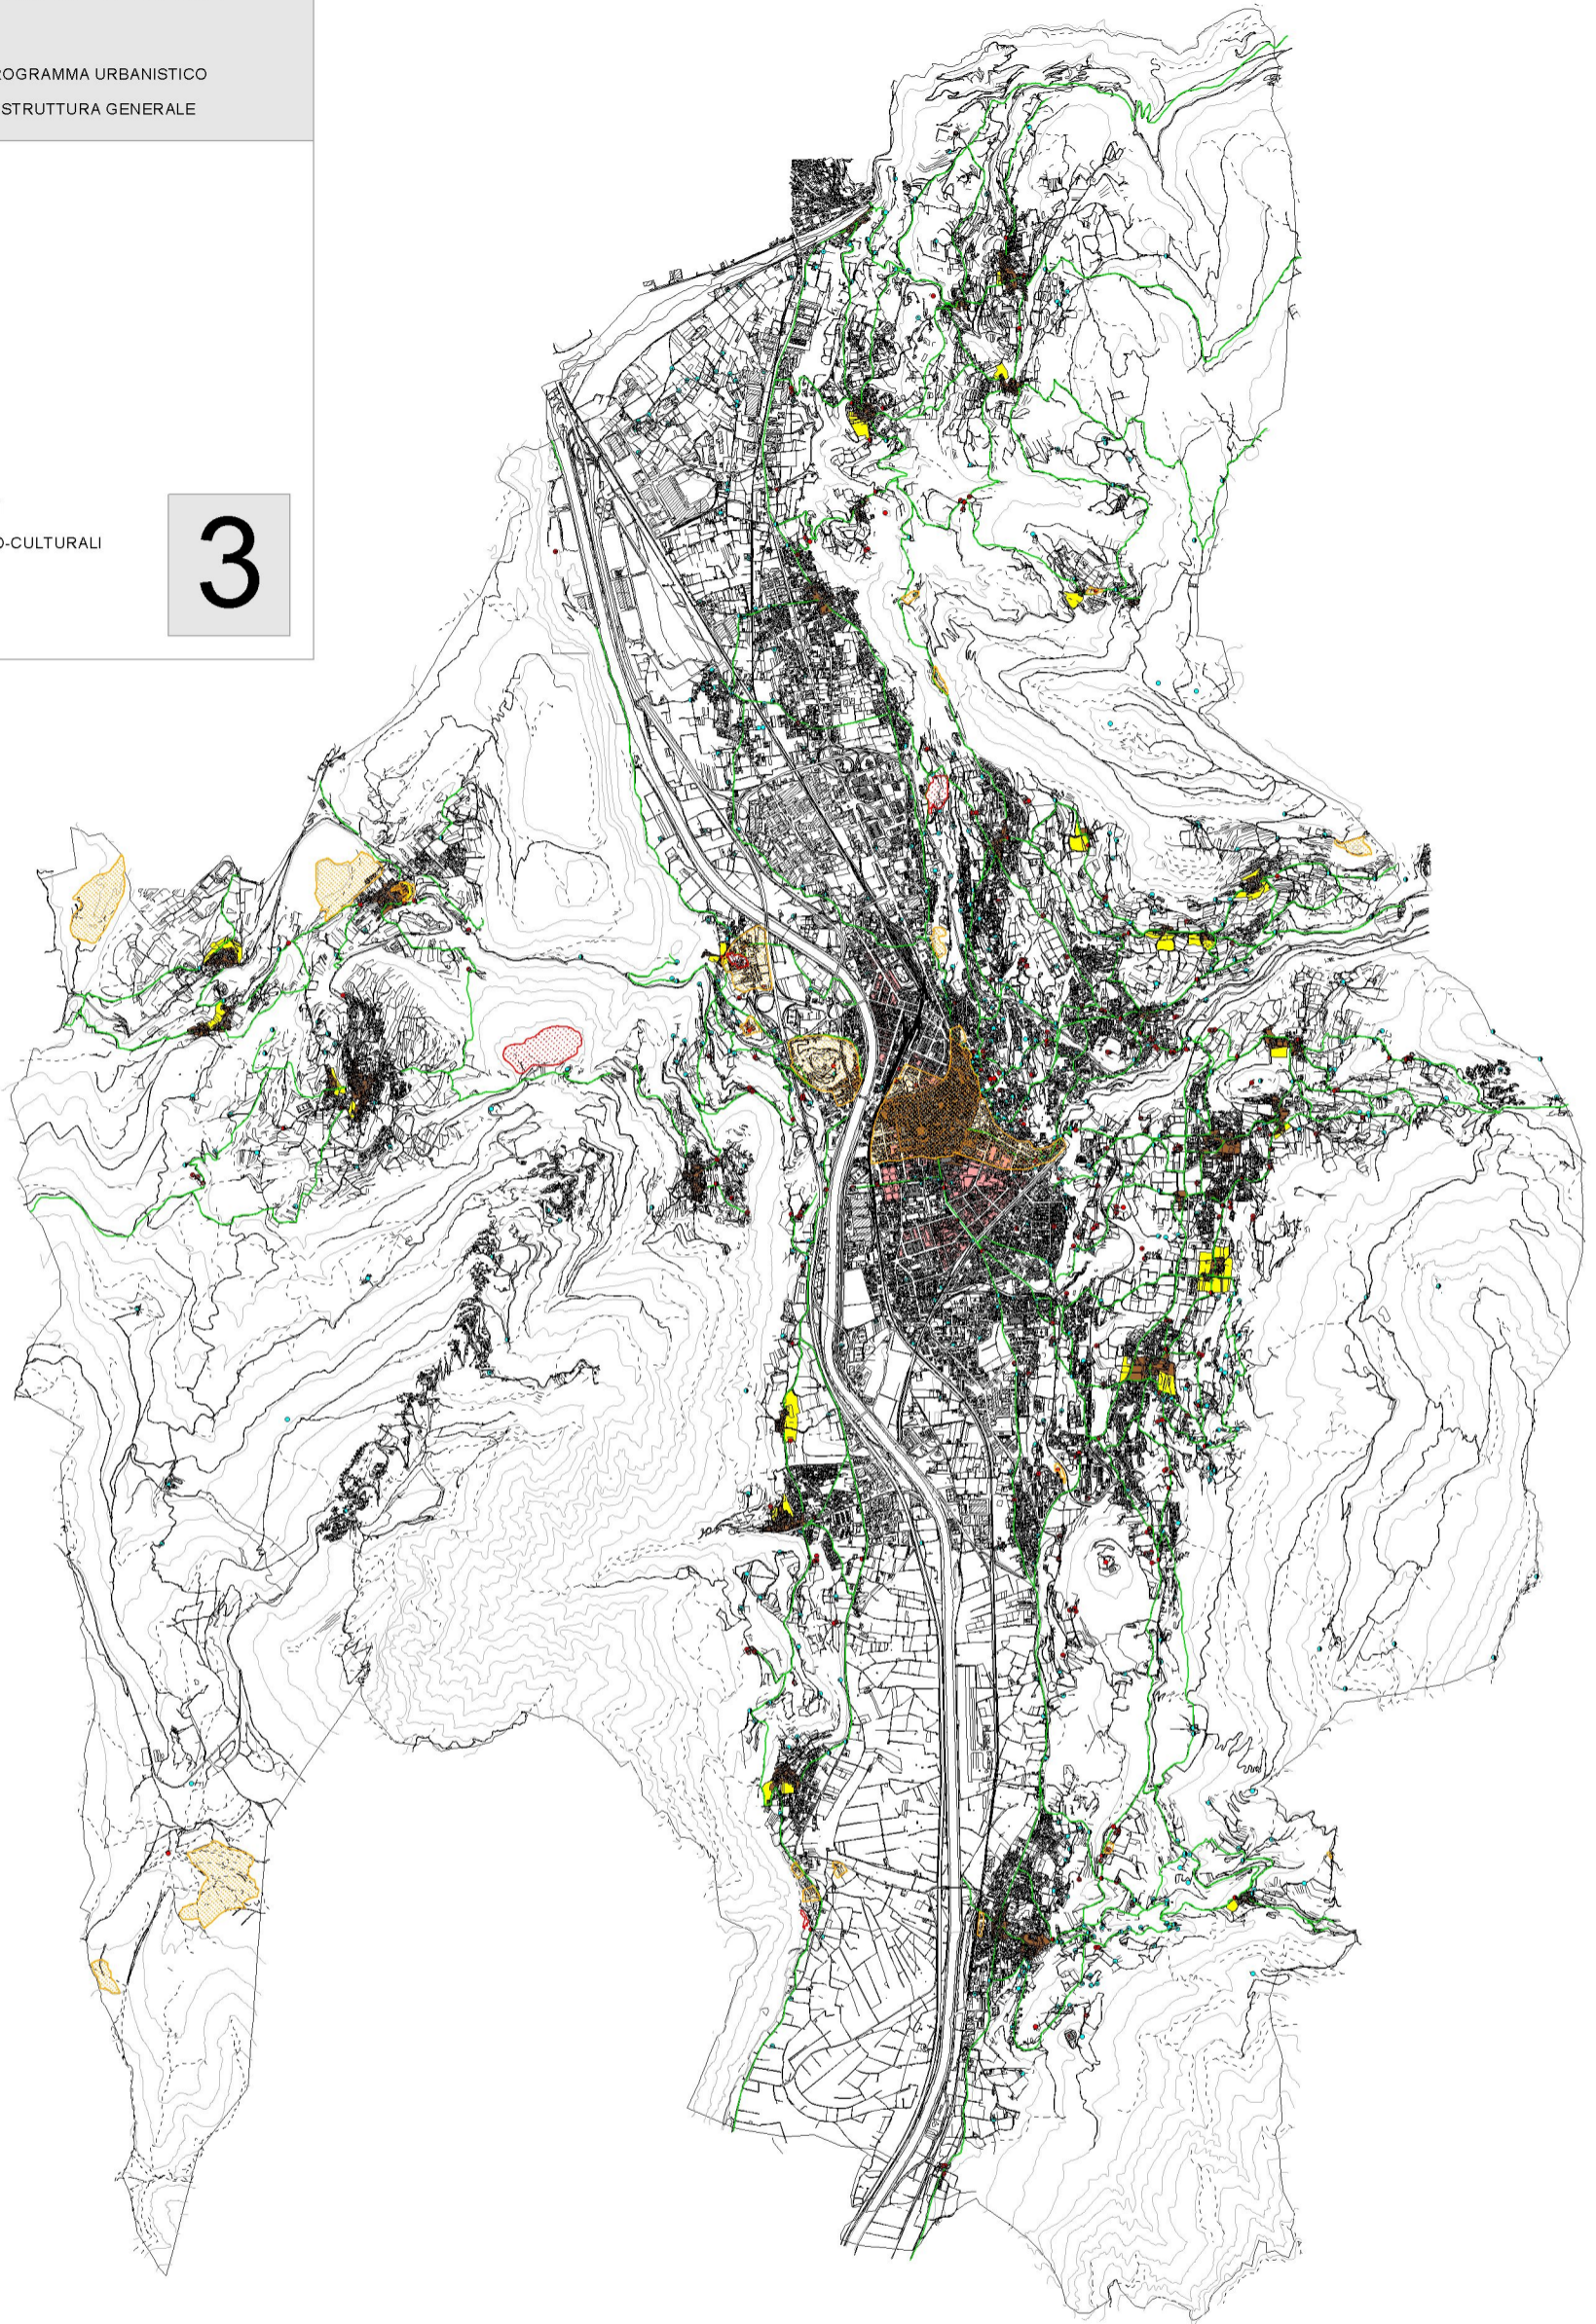

COMUNE DI TRENTO

PROGRAMMA URBANISTICO  
DI STRUTTURA GENERALE

TUTELA DEI LUOGHI  
B - VALORI STORICO-CULTURALI

3

- INSEDIAMENTI STORICI
- CITTA' CONSOLIDATA
- FASCE DI RISPETTO DEGLI INSEDIAMENTI STORICI
- EDIFICI STORICI TUTELATI
- EDIFICI DI ORIGINE STORICA
- MANUFATTI STORICI TUTELATI
- MANUFATTI STORICI MERITEVOLI DI TUTELA
- PERCORSI STORICI DA PRESERVARE E VALORIZZARE
- AREE ARCHEOLOGICHE TUTELATE
- AREE DI INTERESSE ARCHEOLOGICO

Trento, novembre 2001

0 500 1000 1500 2000 Metri