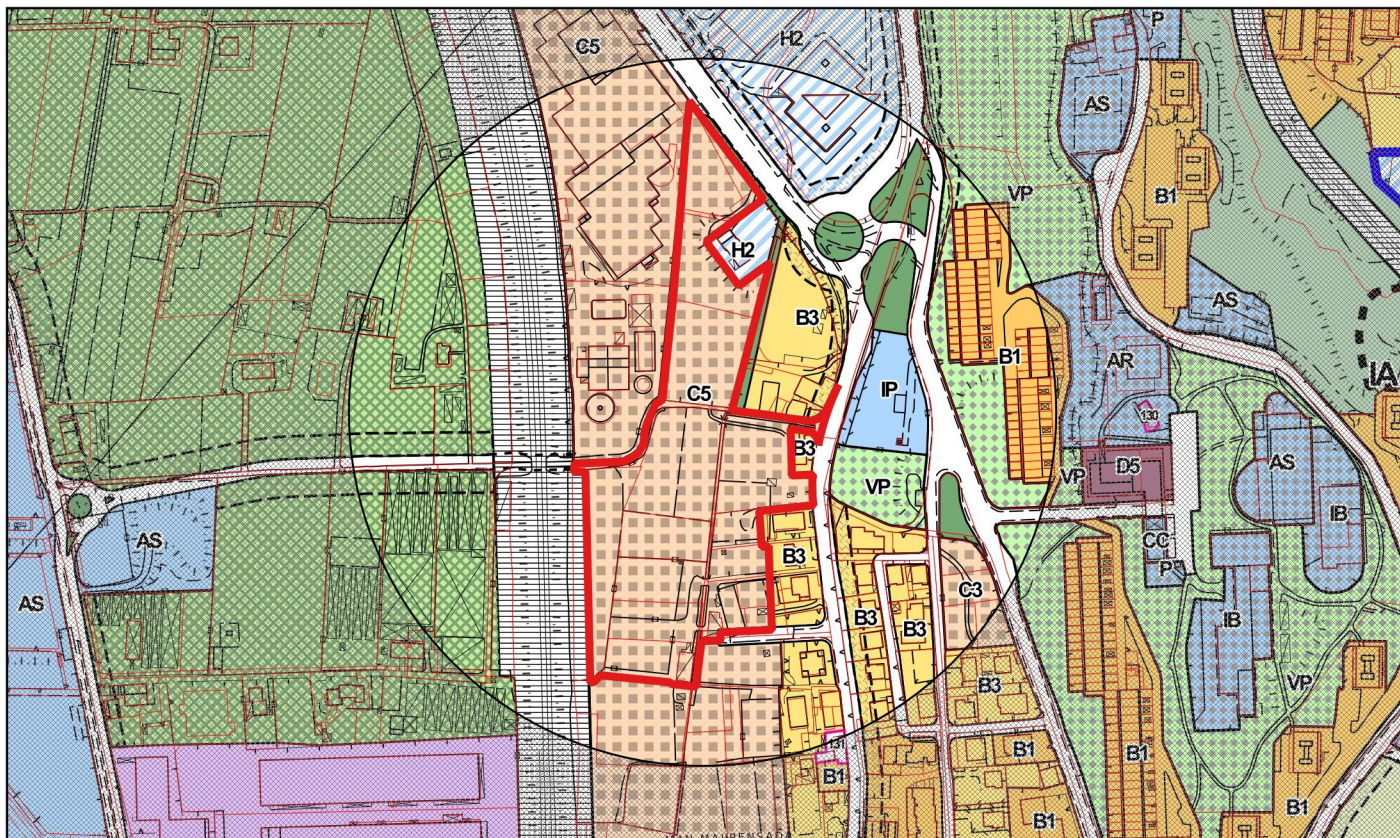

PLANIMETRIA CON LA LOCALIZZAZIONE DELL'OSSERVAZIONE PERVENUTA  
VARIANTE ZONA C5-B – MADONNA BIANCA A TRENTO

PRG VIGENTE

VARIANTE PROPOSTA