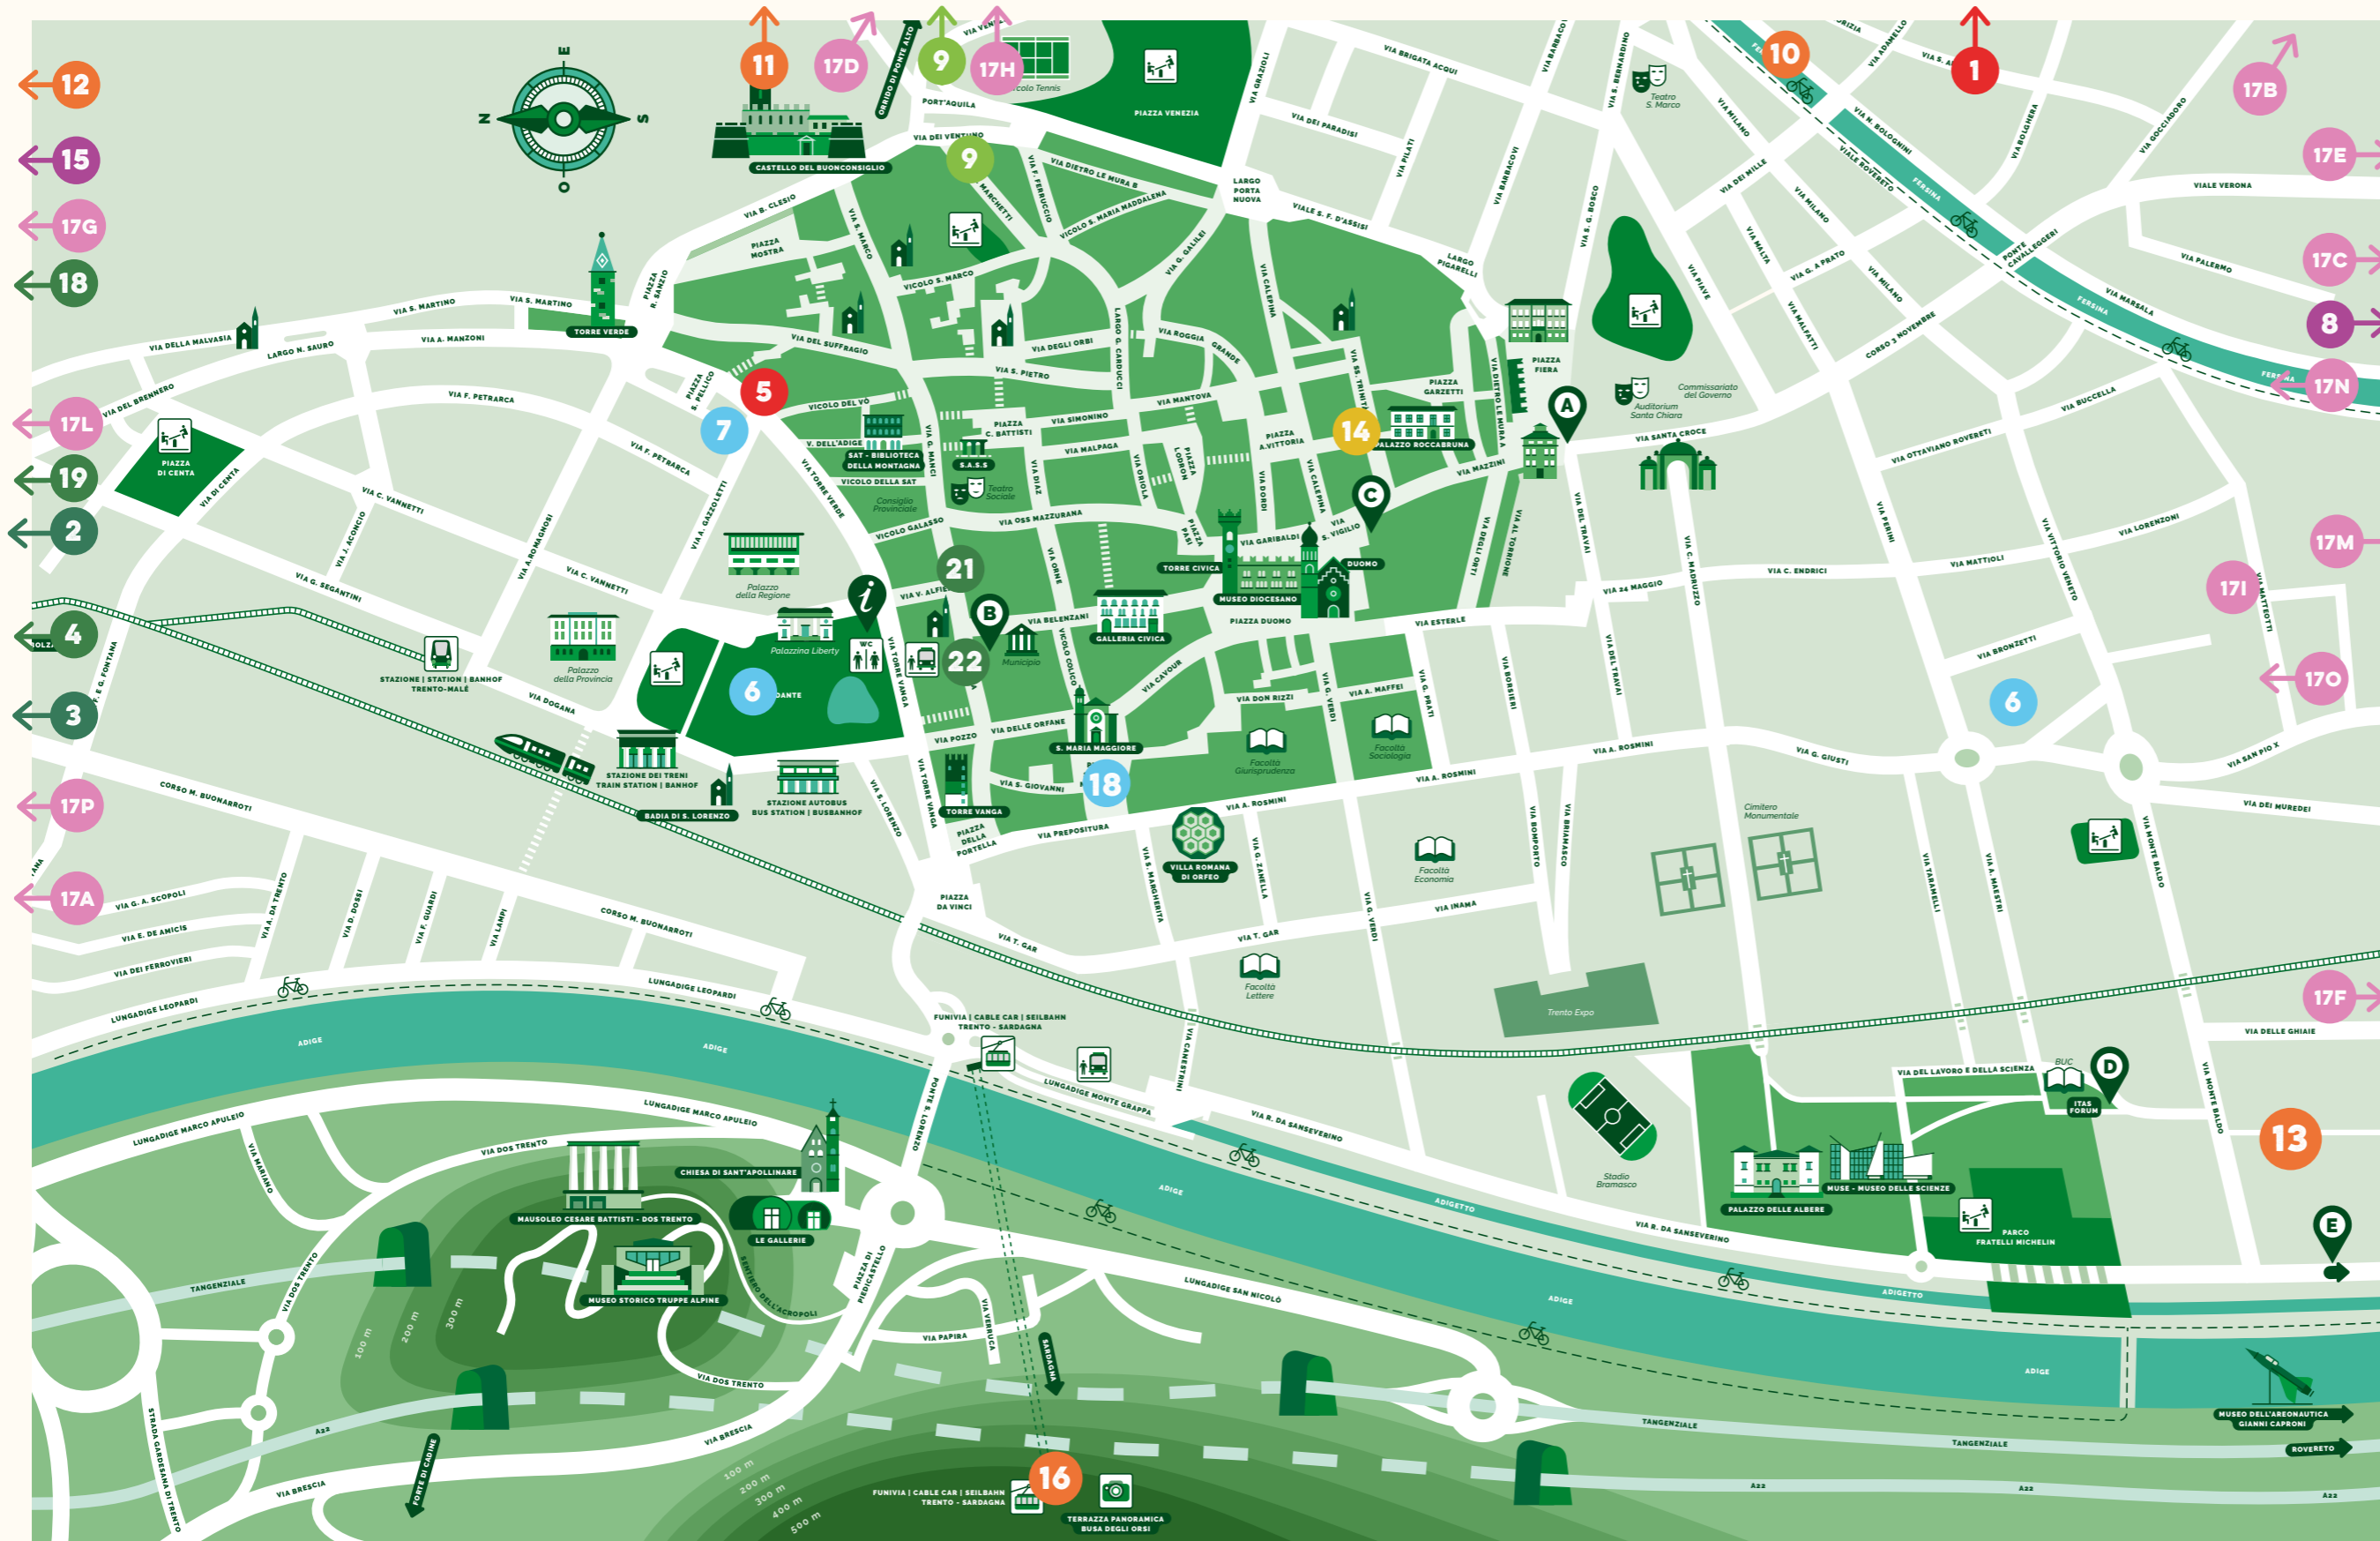

I luoghi del cibo buono e locale

CATEGORIE

BOTTEGA DI PROSSIMITÀ

ORGANIZZAZIONE PROFESSIONALE AGRICOLA

ORGANIZZAZIONI AGRICOLE DEL TERRITORIO

ORTO COMUNALE

MERCATO CONTADINO

ORTO COMUNITARIO

COOPERATIVA SOCIALE

REALTÀ SOCIALE, ECOLOGICA E CULTURALE

SCUOLA DI FORMAZIONE CCIAA DI TRENTO

1 Edera Emporio di Comunità

Via Pasubio, 22
Orario da negozio
edera.coop

Emporio partecipativo organizzato sul modello Foodcoop che si occupa di partecipazione, sostenibilità e consumo critico.

15 Pro Loco Ca'Comuna

Meano, parco della Fondazione
E. Salvadori Zanatta
Tutti i giorni dalle 8.00 alle 20.00
www.prolococacomuna.it

Orto sperimentale che integra diverse tecniche per favorire l'equilibrio tra natura e città, promuovendo cittadinanza attiva, crescita personale e relazionale.

18 Mercato tipico dell'economia solidale

Pizza Santa Maria Maggiore
Giovedì mattina 7.30-13.00
www.economiasolidaletrentina.it

Mercato del giovedì che vede anche la presenza di piccole aziende agricole biologiche trentine. Disponibile anche il click and collect.