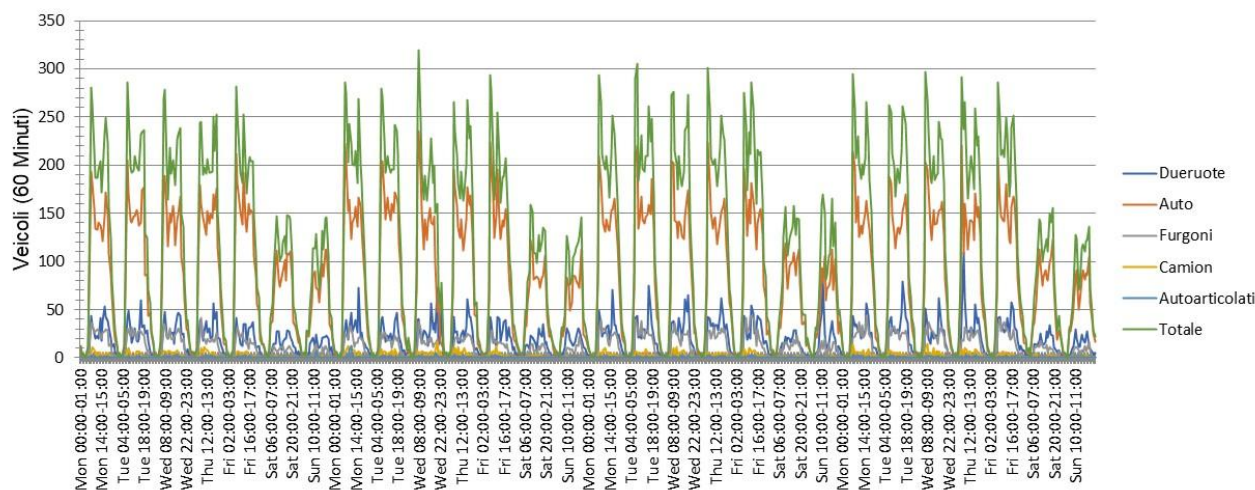

5. VIA EINAUDI (civ. 11) [COD. 500]

PRIMA (dal 31 gennaio al 10 febbraio 2025)

Periodo di valutazione venerdì 31 gennaio 2025,10:00 - lunedì 10 febbraio 2025,15:00						
Limite di velocità	30 km/h	Quantità	Vmed[km/h]	Vmax[km/h]	V85 [km/h]	
Violazioni del limite di velocità	50,77 %	Dueruote	1395	17	56	33
Gap temporale medio	46,58 s	Auto	21376	31	70	38
Traffico in coda	12,62 %	Furgoni	3483	31	61	38
TMG	2698	Camion	1057	24	54	34
TMA	984770	Autoarticolati	233	21	54	29
Percentuale veicoli persanti	4,68 %	Totale	27544	30	70	38
Direzione di valutazione	Entrambe le direzioni					

DOPO (dal 15 settembre al 13 ottobre 2025)

Periodo di valutazione 15 September 2025,00:00 - 13 October 2025,00:00						
Limite di velocità	30 km/h	Quantità	Vmed[km/h]	Vmax[km/h]	V85 [km/h]	
Violazioni del limite di velocità	31,22 %	Dueruote	12224	9	61	16
Gap temporale medio	36,79 s	Auto	55156	29	66	35
Traffico in coda	20,84 %	Furgoni	7874	27	55	34
TMG	2756	Camion	1620	24	45	31
TMA	1005940	Autoarticolati	286	21	41	28
Percentuale veicoli persanti	2,49 %	Totale	77160	25	66	34
Direzione di valutazione	Entrambe le direzioni					

Sequenza Numero di veicoli