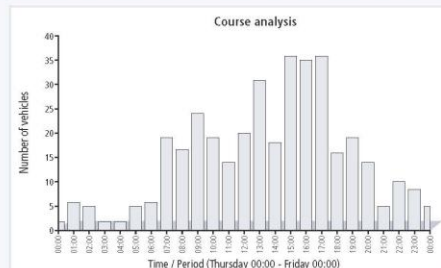

Details:

Frequency analysis - all vehicles

Speeds						Total
<10	71	10	0	1	0	82
<20	152	123	7	7	4	293
<30	222	775	44	59	22	1122
<40	671	5107	201	359	107	6445
<50	735	19624	555	597	108	21619
<60	177	8139	213	95	9	8633
<70	19	989	19	4	0	1031
<80	7	110	4	0	0	121
<90	1	16	0	0	0	17
<100	0	3	0	0	0	3
Sum	2055	34896	1043	1122	250	39366

CE 0682 0