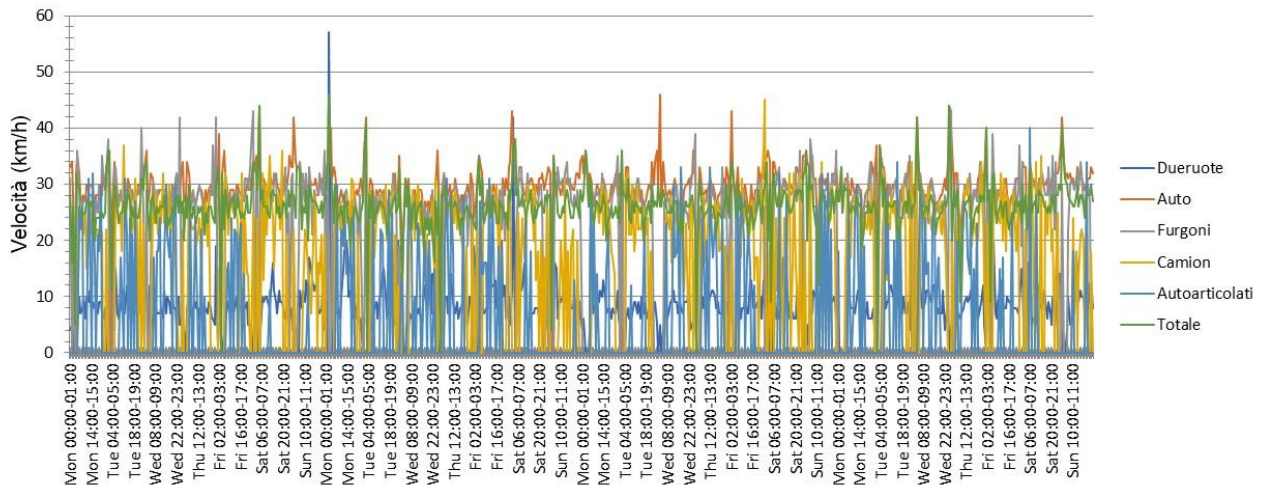

Sequenza Velocità media