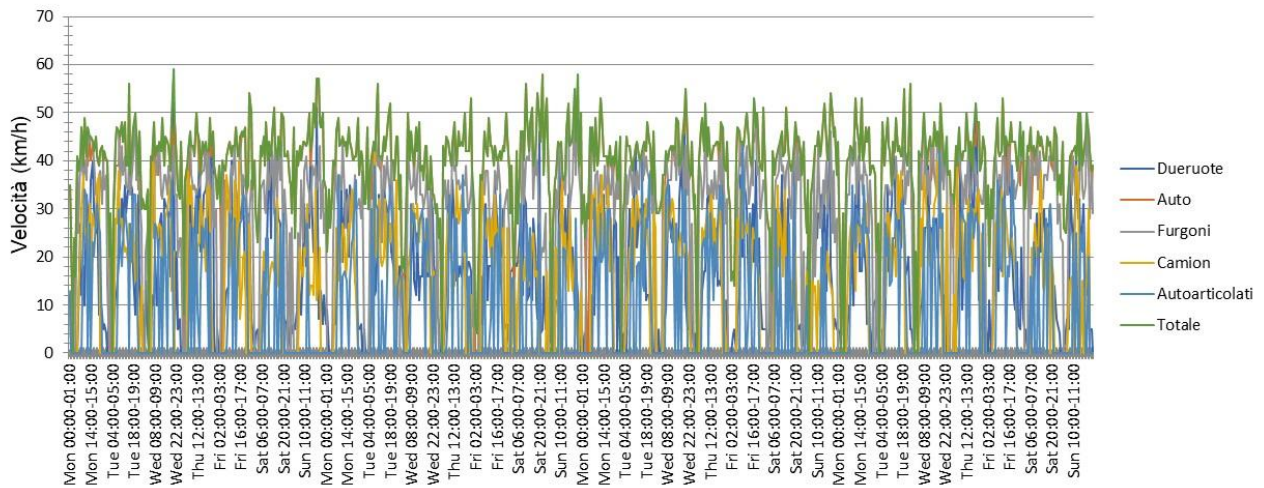

Sequenza Velocità massima