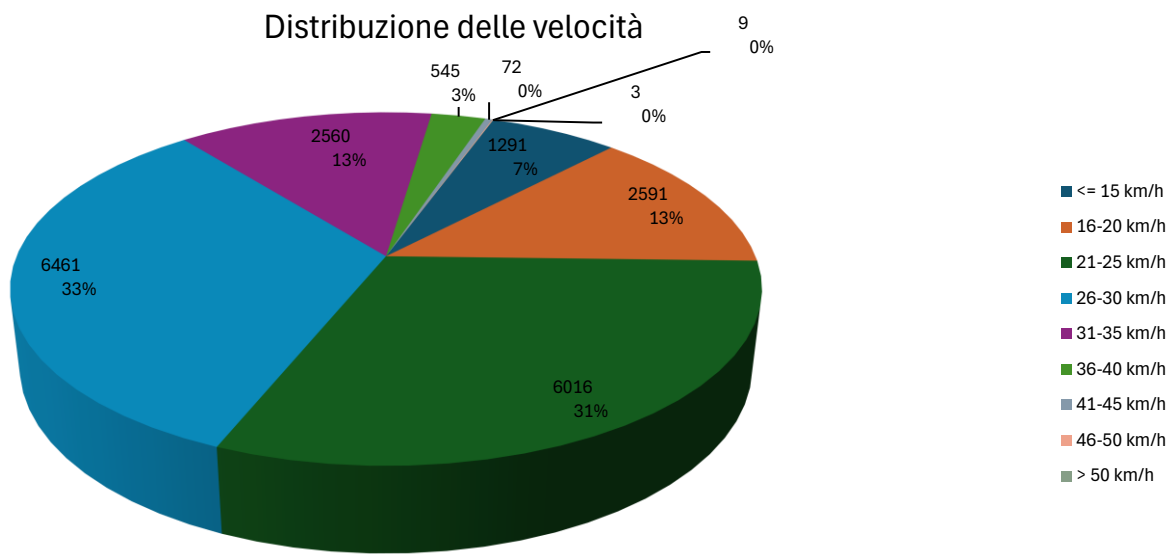

Sequenza Numero di veicoli

Sequenza Velocità media

Sequenza Percentili di velocità

Sequenza Velocità massima

PRIMA (dal 10 febbraio al 17 febbraio 2025)

DOPO (dal 15 settembre al 13 ottobre 2025)

Velocità massime rilevate						
Data	Dueruote	Auto	Furgoni	Camion	Autoarticolati	Totale
Mon 00:00-01:00	6	32	24			32
Mon 01:00-02:00	6	24				24
Mon 02:00-03:00		22	21			22
Mon 03:00-04:00						
Mon 04:00-05:00	14	24				24
Mon 05:00-06:00	6	28	26			28
Mon 06:00-07:00	6	38	26	24	18	38
Mon 07:00-08:00	12	32	31	18	18	32
Mon 08:00-09:00	16	33	27	24	24	33
Mon 09:00-10:00	21	31	32	26	26	32
Mon 10:00-11:00	8	30	30	26		30
Mon 11:00-12:00	35	35	35	22		35
Mon 12:00-13:00	24	36	33	32	21	36
Mon 13:00-14:00	21	37	29	28		37
Mon 14:00-15:00	29	33	30	22		33
Mon 15:00-16:00	45	42	31	30		45
Mon 16:00-17:00	32	29	31	19	13	32
Mon 17:00-18:00	33	38	29	30	13	38
Mon 18:00-19:00	18	36	46	18		46
Mon 19:00-20:00	21	37	31	16	23	37
Mon 20:00-21:00	12	33	29	24		33
Mon 21:00-22:00	5	35	22	14		35
Mon 22:00-23:00	33	27	31	11		33
Mon 23:00-00:00	18	30	26	13		30
Tue 00:00-01:00		37	28	18		37
Tue 01:00-02:00		24				24
Tue 02:00-03:00		27				27
Tue 03:00-04:00						
Tue 04:00-05:00		20				20
Tue 05:00-06:00	4	28	24			28
Tue 06:00-07:00	6	37	28	23		37
Tue 07:00-08:00	9	33	33	26	21	33
Tue 08:00-09:00	10	33	30	25	13	33
Tue 09:00-10:00	32	34	32	17		34
Tue 10:00-11:00	37	36	28	18	12	37
Tue 11:00-12:00	28	35	37	20		37
Tue 12:00-13:00	38	35	29	25	23	38
Tue 13:00-14:00	21	35	26	24	24	35
Tue 14:00-15:00	15	32	34	25	20	34
Tue 15:00-16:00	9	35	31	36	24	36
Tue 16:00-17:00	29	34	25	25		34
Tue 17:00-18:00	24	38	35	22	15	38
Tue 18:00-19:00	29	42	32	18		42
Tue 19:00-20:00	6	37	32	26		37
Tue 20:00-21:00	13	35	26	27		35
Tue 21:00-22:00	14	32	25	21		32
Tue 22:00-23:00		34	26	21		34
Tue 23:00-00:00		36	28			36
Wed 00:00-01:00		31	32			32
Wed 01:00-02:00		28				28
Wed 02:00-03:00		27	23			27
Wed 03:00-04:00	14	29				29