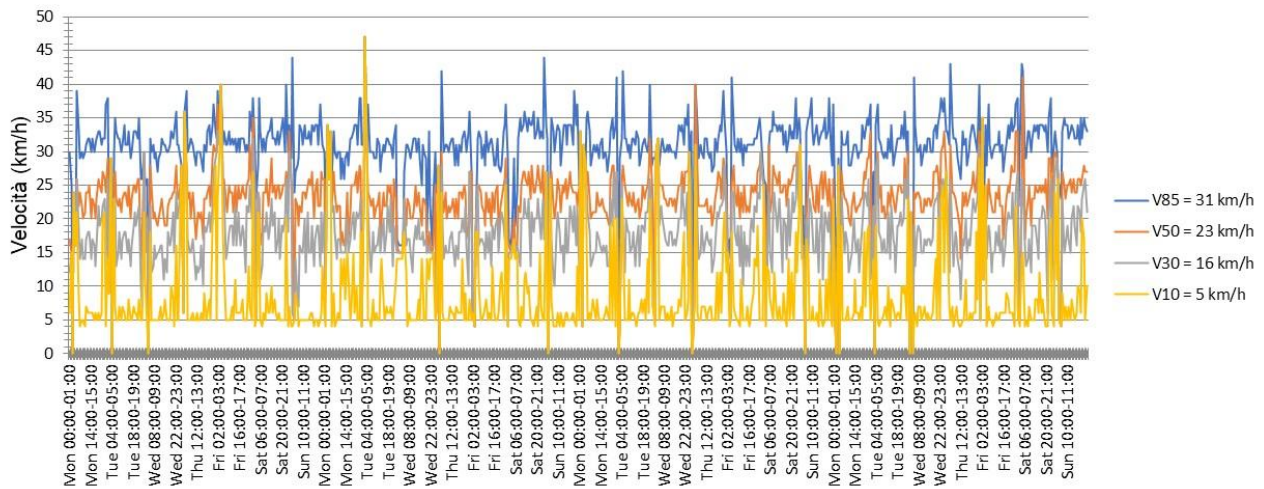

Sequenza Percentili di velocità