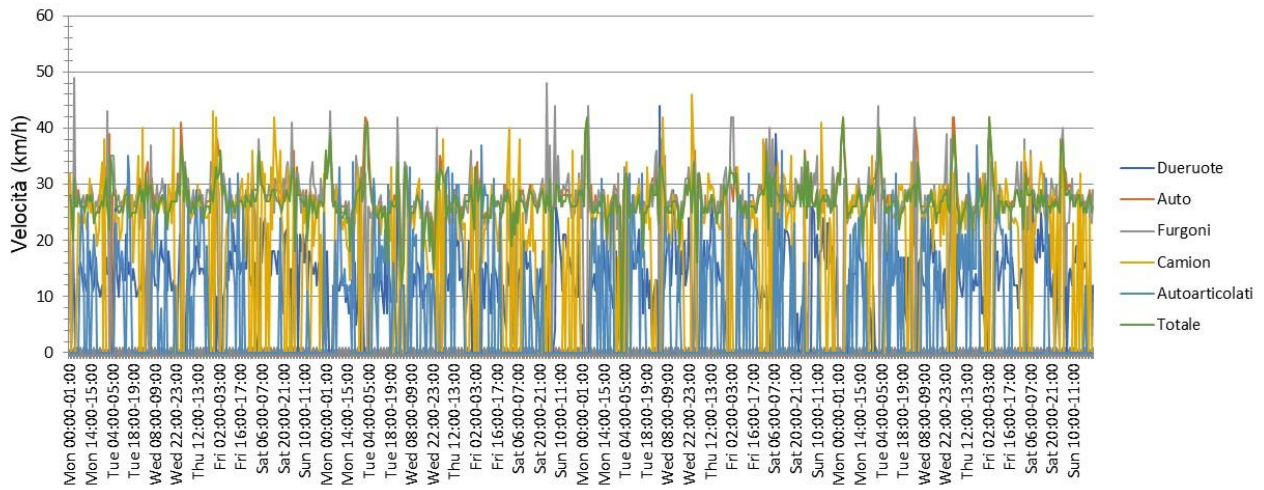

Sequenza Velocità media