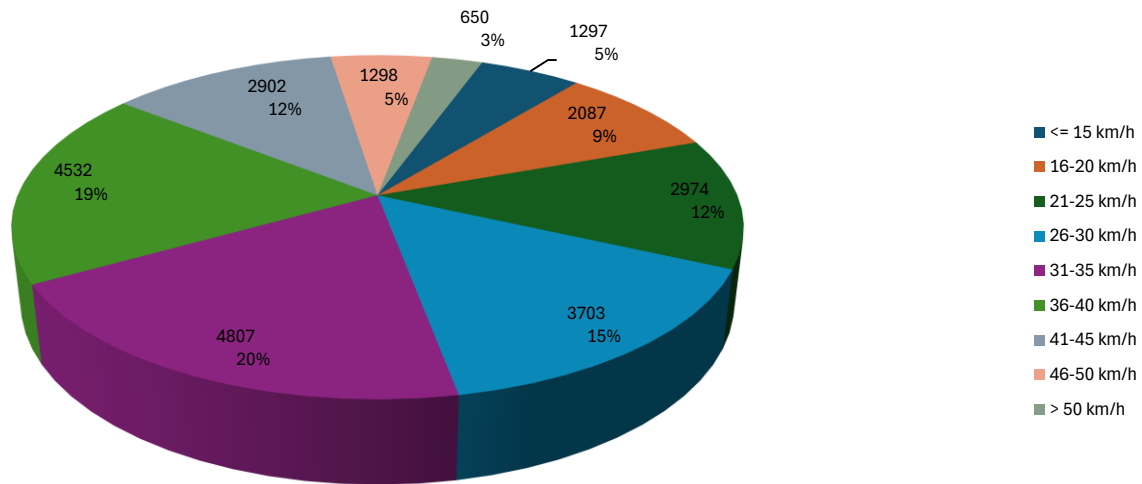

Sequenza Numero di veicoli

Sequenza Velocità media

Sequenza Percentili di velocità

Sequenza Velocità massima

PRIMA (dal 10 febbraio al 17 febbraio 2025)

Distribuzione delle velocità

DOPO (dal 15 settembre al 13 ottobre 2025)

Velocità massime rilevate						
Data	Dueruote	Auto	Furgoni	Camion	Autoarticolati	Totale
Mon 00:00-01:00	14	47	20	32		47
Mon 01:00-02:00		44				44
Mon 02:00-03:00	19	22	18			22
Mon 03:00-04:00	10	39	49			49
Mon 04:00-05:00		38	31			38
Mon 05:00-06:00	14	44	40	14		44
Mon 06:00-07:00	14	47	52	30		52
Mon 07:00-08:00	23	44	44	39	23	44
Mon 08:00-09:00	34	49	41	35	29	49
Mon 09:00-10:00	23	40	47	30	18	47
Mon 10:00-11:00	29	49	37	36		49
Mon 11:00-12:00	17	50	39	31		50
Mon 12:00-13:00	19	45	42	29	25	45
Mon 13:00-14:00	37	47	39	36		47
Mon 14:00-15:00	33	50	43	31		50
Mon 15:00-16:00	26	48	47	34	17	48
Mon 16:00-17:00	33	51	38	36	25	51
Mon 17:00-18:00	36	47	38	30	14	47
Mon 18:00-19:00	26	42	47	24		47
Mon 19:00-20:00	21	54	41	29		54
Mon 20:00-21:00	24	42	47	29		47
Mon 21:00-22:00	24	43	54	39		54
Mon 22:00-23:00	14	45	39			45
Mon 23:00-00:00	16	49	31	38		49
Tue 00:00-01:00	17	65	29			65
Tue 01:00-02:00	16	35	43			43
Tue 02:00-03:00	15	39				39
Tue 03:00-04:00			35			35
Tue 04:00-05:00		35	38			38
Tue 05:00-06:00	26	43	45			45
Tue 06:00-07:00	28	45	50	25	35	50
Tue 07:00-08:00	31	48	51	43	20	51
Tue 08:00-09:00	35	48	45	33	20	48
Tue 09:00-10:00	30	52	43	31	14	52
Tue 10:00-11:00	39	49	39	37	18	49
Tue 11:00-12:00	53	44	38	32	16	53
Tue 12:00-13:00	32	59	42	41		59
Tue 13:00-14:00	38	47	40	31		47
Tue 14:00-15:00	23	51	46	40	35	51
Tue 15:00-16:00	36	56	42	31	32	56
Tue 16:00-17:00	25	47	38	36	24	47
Tue 17:00-18:00	27	50	40	32		50
Tue 18:00-19:00	33	43	47	25		47
Tue 19:00-20:00	27	50	33	35		50
Tue 20:00-21:00	20	40	41	25		41
Tue 21:00-22:00	22	46	39	35		46
Tue 22:00-23:00	13	47	32			47
Tue 23:00-00:00	15	36	31			36
Wed 00:00-01:00	20	45	38	46		46
Wed 01:00-02:00	15	49				49
Wed 02:00-03:00		35				35
Wed 03:00-04:00	41	34	42			42