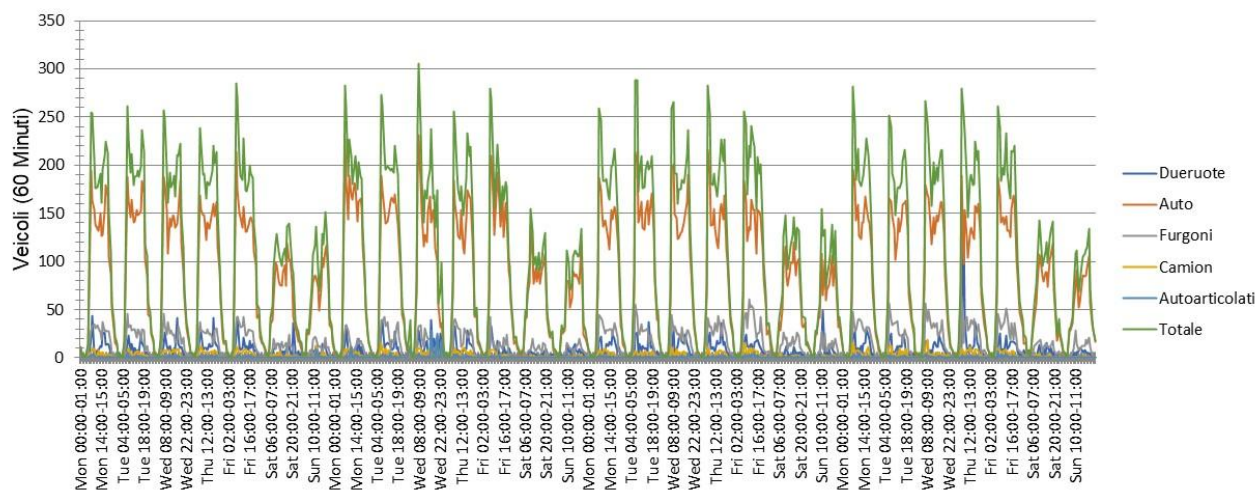

4. VIA EINAUDI (civ. 19) [COD. 400]

PRIMA (dal 10 febbraio al 17 febbraio 2025)

Periodo di valutazione lunedì 10 febbraio 2025,14:30 - lunedì 17 febbraio 2025,16:30							
Limite di velocità		30 km/h	Quantità	Vmed[km/h]	Vmax[km/h]	V85 [km/h]	
Violazioni del limite di velocità	16,31 %		Dueruote	2080	21	48	29
Gap temporale medio	45,74 s		Auto	15566	25	53	31
Traffico in coda	13,82 %		Furgoni	1154	28	44	33
TMG	2760		Camion	716	27	47	33
TMA	1007400		Autoarticolati	32	25	56	29
Percentuale veicoli persanti	3,83 %		Totale	19548	25	56	31
Direzione di valutazione	Entrambe le direzioni						

DOPO (dal 15 settembre al 13 ottobre 2025)

Periodo di valutazione 15 September 2025,00:00 - 13 October 2025,00:00							
Limite di velocità		30 km/h	Quantità	Vmed[km/h]	Vmax[km/h]	V85 [km/h]	
Violazioni del limite di velocità	2,58 %		Dueruote	4960	8	45	14
Gap temporale medio	33,43 s		Auto	54598	21	49	26
Traffico in coda	20,49 %		Furgoni	9676	21	46	26
TMG	2558		Camion	1896	17	36	23
TMA	933670		Autoarticolati	508	15	31	22
Percentuale veicoli persanti	3,36 %		Totale	71638	20	49	26
Direzione di valutazione	Entrambe le direzioni						

Sequenza Numero di veicoli