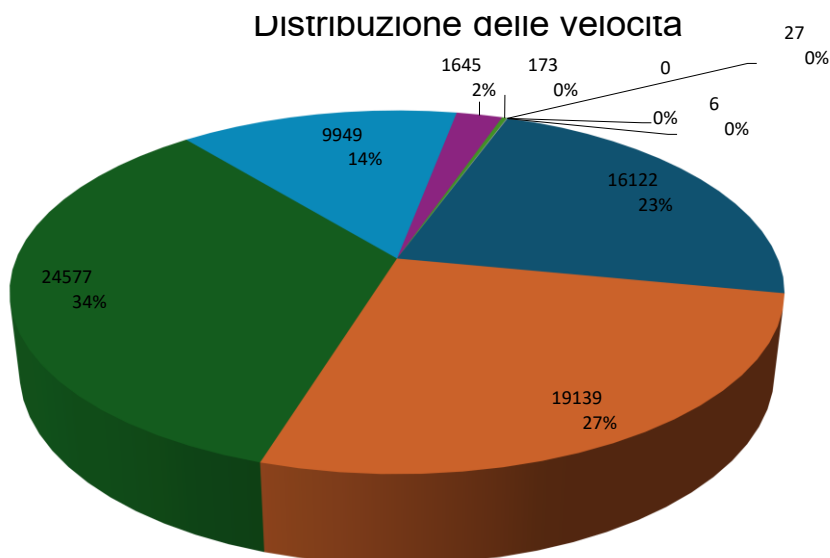

Sequenza Numero di veicoli

Sequenza Velocità media

Sequenza Percentili di velocità

Sequenza Velocità massima

PRIMA (dal 10 febbraio al 17 febbraio 2025)

DOPO (dal 15 settembre al 13 ottobre 2025)

Velocità massime rilevate						
Data	Dueruote	Auto	Furgoni	Camion	Autoarticolati	Totale
Mon 00:00-01:00	6	32	24			32
Mon 01:00-02:00	6	24				24
Mon 02:00-03:00		22	21			22
Mon 03:00-04:00						
Mon 04:00-05:00	14	24				24
Mon 05:00-06:00	6	28	26			28
Mon 06:00-07:00	6	38	26	24	18	38
Mon 07:00-08:00	12	32	31	18	18	32
Mon 08:00-09:00	16	33	27	24	24	33
Mon 09:00-10:00	21	31	32	26	26	32
Mon 10:00-11:00	8	30	30	26		30
Mon 11:00-12:00	35	35	35	22		35
Mon 12:00-13:00	24	36	33	32	21	36
Mon 13:00-14:00	21	37	29	28		37
Mon 14:00-15:00	29	33	30	22		33
Mon 15:00-16:00	45	42	31	30		45
Mon 16:00-17:00	32	29	31	19	13	32
Mon 17:00-18:00	33	38	29	30	13	38
Mon 18:00-19:00	18	36	46	18		46
Mon 19:00-20:00	21	37	31	16	23	37
Mon 20:00-21:00	12	33	29	24		33
Mon 21:00-22:00	5	35	22	14		35
Mon 22:00-23:00	33	27	31	11		33
Mon 23:00-00:00	18	30	26	13		30
Tue 00:00-01:00		37	28	18		37
Tue 01:00-02:00		24				24
Tue 02:00-03:00		27				27
Tue 03:00-04:00						
Tue 04:00-05:00		20				20
Tue 05:00-06:00	4	28	24			28
Tue 06:00-07:00	6	37	28	23		37
Tue 07:00-08:00	9	33	33	26	21	33
Tue 08:00-09:00	10	33	30	25	13	33
Tue 09:00-10:00	32	34	32	17		34
Tue 10:00-11:00	37	36	28	18	12	37
Tue 11:00-12:00	28	35	37	20		37
Tue 12:00-13:00	38	35	29	25	23	38
Tue 13:00-14:00	21	35	26	24	24	35
Tue 14:00-15:00	15	32	34	25	20	34
Tue 15:00-16:00	9	35	31	36	24	36
Tue 16:00-17:00	29	34	25	25		34
Tue 17:00-18:00	24	38	35	22	15	38
Tue 18:00-19:00	29	42	32	18		42
Tue 19:00-20:00	6	37	32	26		37
Tue 20:00-21:00	13	35	26	27		35
Tue 21:00-22:00	14	32	25	21		32
Tue 22:00-23:00		34	26	21		34
Tue 23:00-00:00		36	28			36
Wed 00:00-01:00		31	32			32
Wed 01:00-02:00		28				28
Wed 02:00-03:00		27	23			27
Wed 03:00-04:00	14	29				29