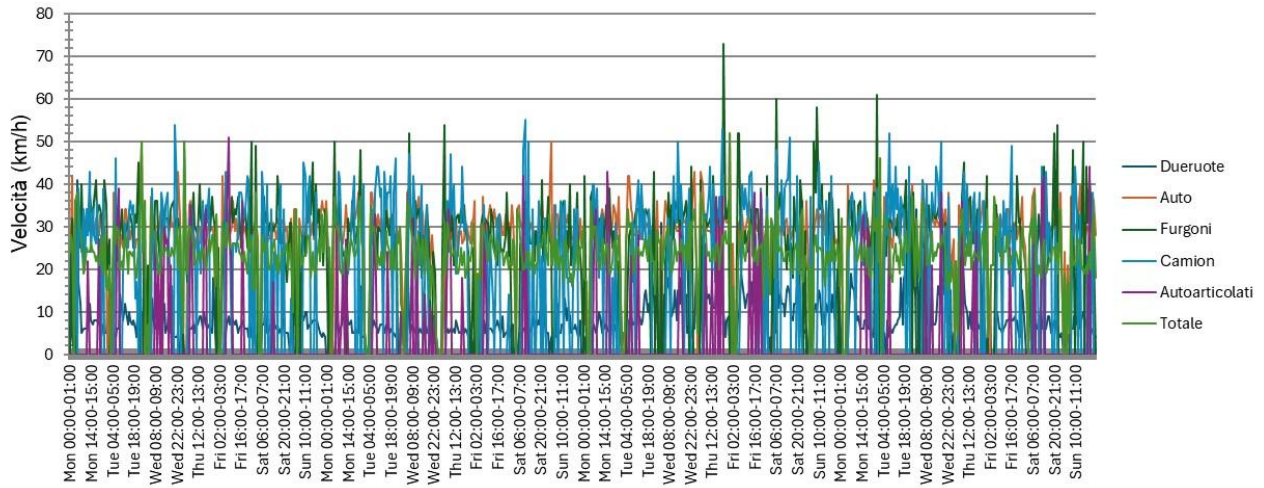

Sequenza Velocità media