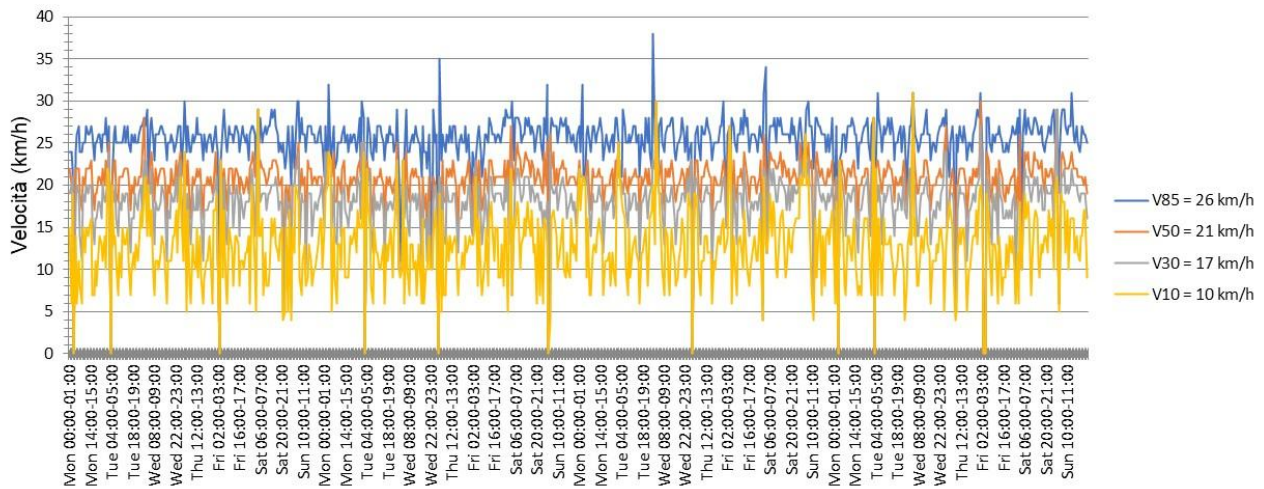

Sequenza Numero di veicoli

Sequenza Velocità media

Sequenza Percentili di velocità

Sequenza Velocità massima

PRIMA (dal 10 febbraio al 17 febbraio 2025)

DOPO (dal 15 settembre al 13 ottobre 2025)

Velocità massime rilevate						
Data	Dueruote	Auto	Furgoni	Camion	Autoarticolati	Totale
Mon 00:00-01:00	6	32	24			32
Mon 01:00-02:00	6	24				24
Mon 02:00-03:00		22	21			22
Mon 03:00-04:00						
Mon 04:00-05:00	14	24				24
Mon 05:00-06:00	6	28	26			28
Mon 06:00-07:00	6	38	26	24	18	38
Mon 07:00-08:00	12	32	31	18	18	32
Mon 08:00-09:00	16	33	27	24	24	33
Mon 09:00-10:00	21	31	32	26	26	32
Mon 10:00-11:00	8	30	30	26		30
Mon 11:00-12:00	35	35	35	22		35
Mon 12:00-13:00	24	36	33	32	21	36
Mon 13:00-14:00	21	37	29	28		37
Mon 14:00-15:00	29	33	30	22		33
Mon 15:00-16:00	45	42	31	30		45
Mon 16:00-17:00	32	29	31	19	13	32
Mon 17:00-18:00	33	38	29	30	13	38
Mon 18:00-19:00	18	36	46	18		46
Mon 19:00-20:00	21	37	31	16	23	37
Mon 20:00-21:00	12	33	29	24		33
Mon 21:00-22:00	5	35	22	14		35
Mon 22:00-23:00	33	27	31	11		33
Mon 23:00-00:00	18	30	26	13		30
Tue 00:00-01:00		37	28	18		37
Tue 01:00-02:00		24				24
Tue 02:00-03:00		27				27
Tue 03:00-04:00						
Tue 04:00-05:00		20				20
Tue 05:00-06:00	4	28	24			28
Tue 06:00-07:00	6	37	28	23		37
Tue 07:00-08:00	9	33	33	26	21	33
Tue 08:00-09:00	10	33	30	25	13	33
Tue 09:00-10:00	32	34	32	17		34
Tue 10:00-11:00	37	36	28	18	12	37
Tue 11:00-12:00	28	35	37	20		37
Tue 12:00-13:00	38	35	29	25	23	38
Tue 13:00-14:00	21	35	26	24	24	35
Tue 14:00-15:00	15	32	34	25	20	34
Tue 15:00-16:00	9	35	31	36	24	36
Tue 16:00-17:00	29	34	25	25		34
Tue 17:00-18:00	24	38	35	22	15	38
Tue 18:00-19:00	29	42	32	18		42
Tue 19:00-20:00	6	37	32	26		37
Tue 20:00-21:00	13	35	26	27		35
Tue 21:00-22:00	14	32	25	21		32
Tue 22:00-23:00		34	26	21		34
Tue 23:00-00:00		36	28			36
Wed 00:00-01:00		31	32			32
Wed 01:00-02:00		28				28
Wed 02:00-03:00		27	23			27
Wed 03:00-04:00	14	29				29