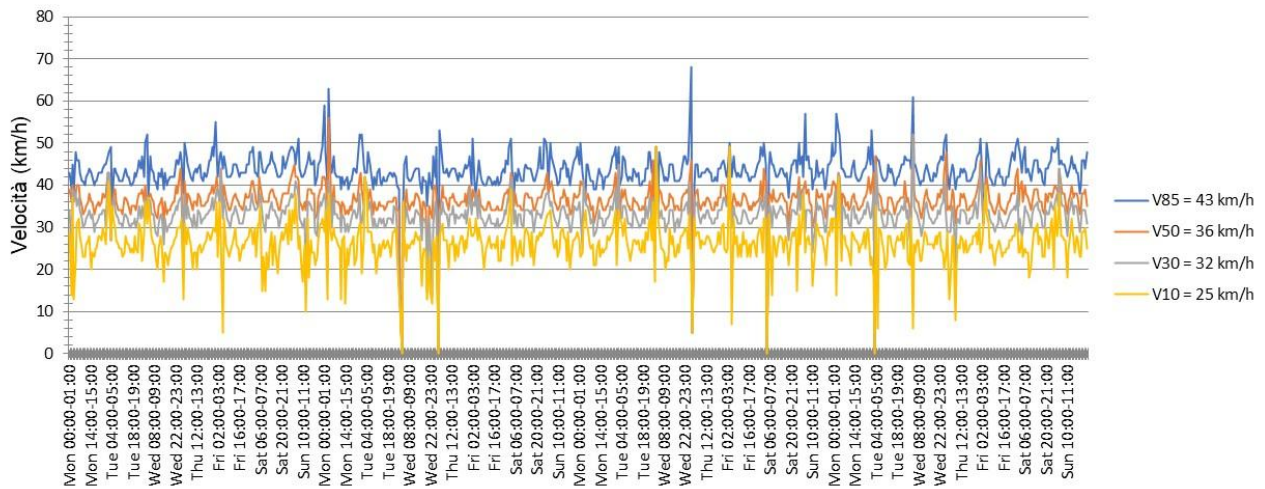

Sequenza Percentili di velocità