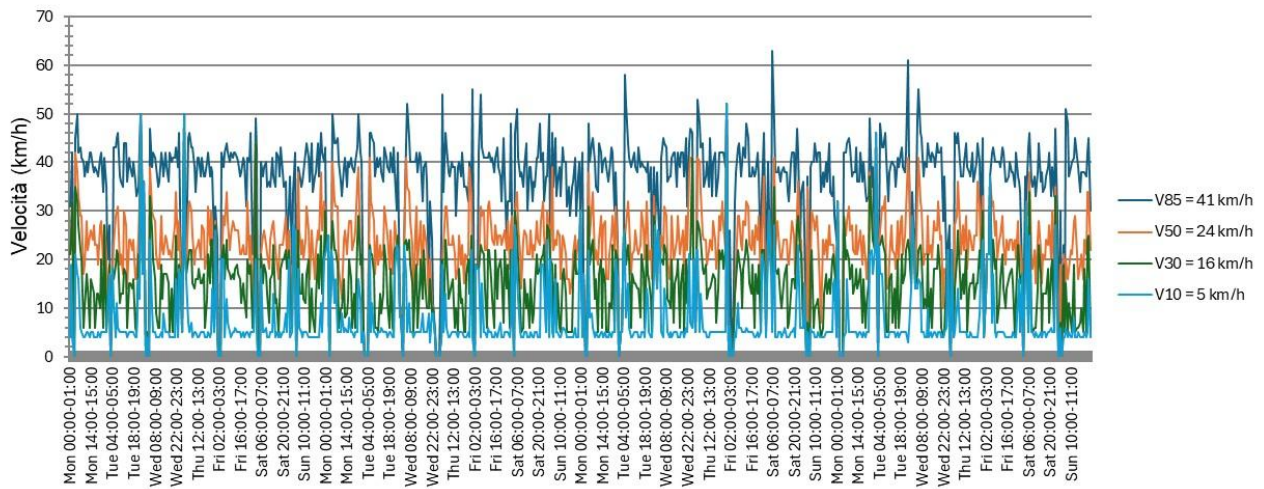

DOPO (dal 15 settembre al 13 ottobre 2025)

Periodo di valutazione 15 September 2025,00:00 - 13 October 2025,00:00						
Limite di velocità	30 km/h	Quantità	Vmed[km/h]	Vmax[km/h]	V85 [km/h]	
Violazioni del limite di velocità	35,73 %	Dueruote	8935	9	83	16
Gap temporale medio	97,34 s	Auto	17688	31	99	43
Traffico in coda	7,81 %	Furgoni	3583	31	80	42
TMG	1120	Camion	988	31	65	43
TMA	408800	Autoarticolati	156	22	51	34
Percentuale veicoli persanti	3,65 %	Totale	31350	25	99	41
Direzione di valutazione	Entrambe le direzioni					

Sequenza Numero di veicoli

Sequenza Velocità media

Sequenza Percentili di velocità

Sequenza Velocità massima

PRIMA (dal 10 febbraio al 17 febbraio 2025)

Distribuzione delle velocità

DOPO (dal 15 settembre al 13 ottobre 2025)