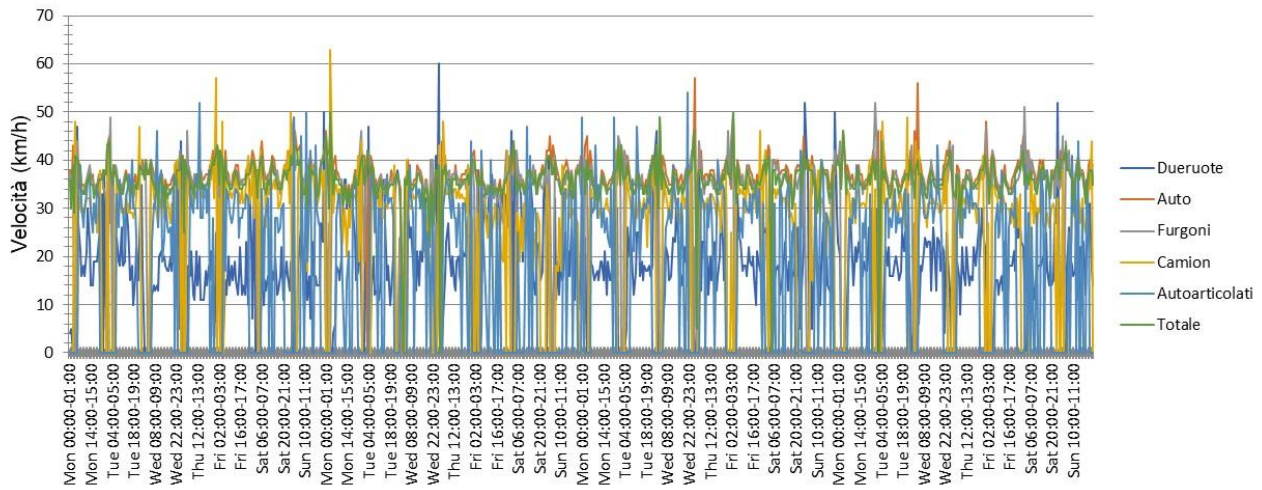

Sequenza Velocità media