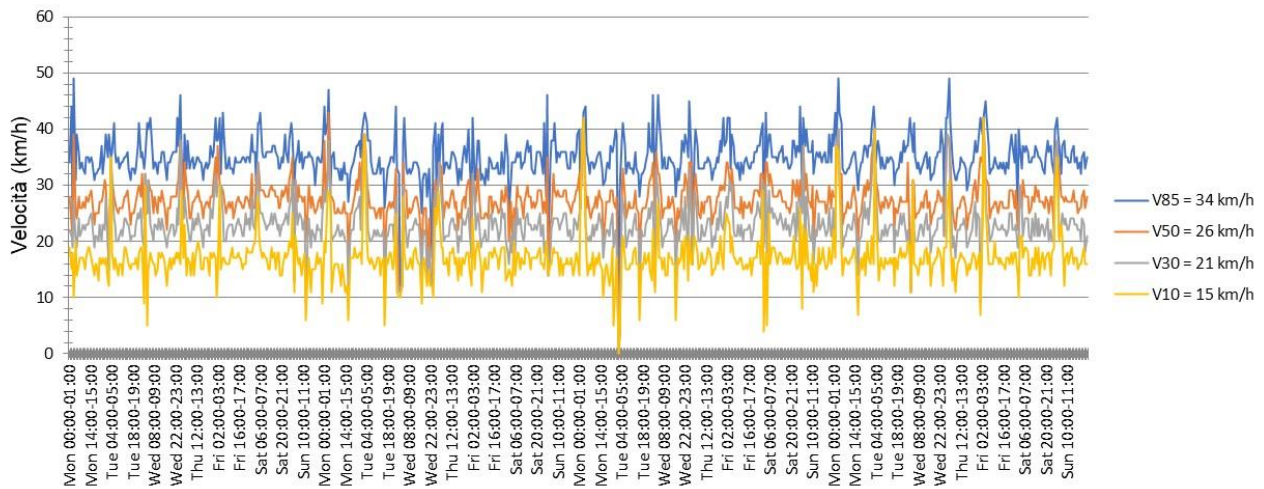

DOPO (dal 15 settembre al 13 ottobre 2025)

Periodo di valutazione 15 September 2025,00:00 - 13 October 2025,00:00						
Limite di velocità	30 km/h	Quantità	Vmed[km/h]	Vmax[km/h]	V85 [km/h]	
Violazioni del limite di velocità	27,98 %	Dueruote	6189	14	62	24
Gap temporale medio	33,61 s	Auto	76776	27	65	34
Traffico in coda	21,66 %	Furgoni	12386	26	60	34
TMG	3507	Camion	2346	24	53	32
TMA	1280055	Autoarticolati	487	19	45	28
Percentuale veicoli persanti	2,89 %	Totale	98184	26	65	34
Direzione di valutazione	Entrambe le direzioni					

Sequenza Numero di veicoli

Sequenza Velocità media

Sequenza Percentili di velocità

Sequenza Velocità massima

PRIMA (dal 10 febbraio al 17 febbraio 2025)

Distribuzione delle velocità

DOPO (dal 15 settembre al 13 ottobre 2025)