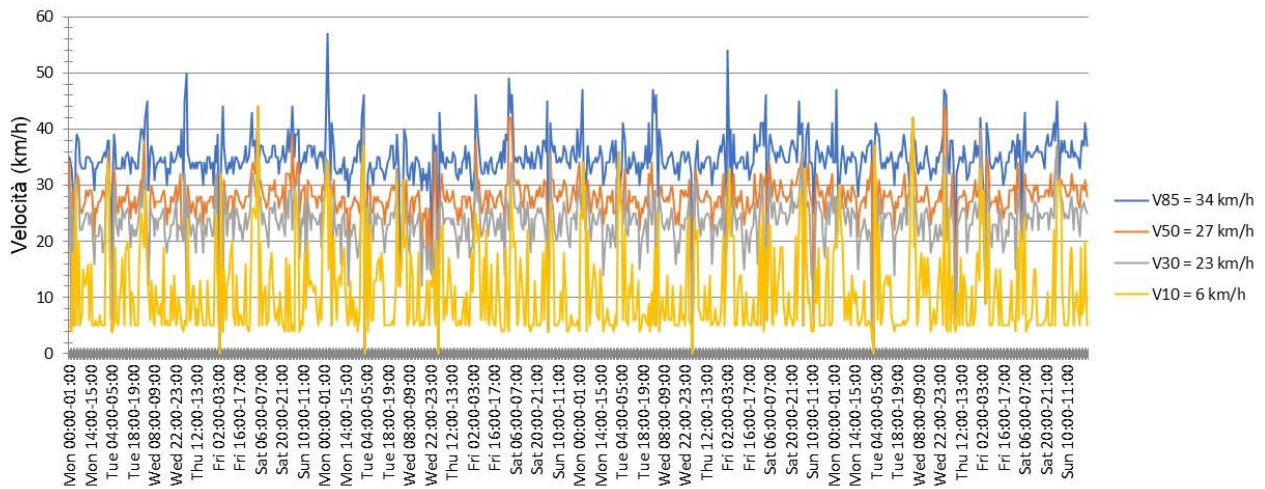

Sequenza Percentili di velocità