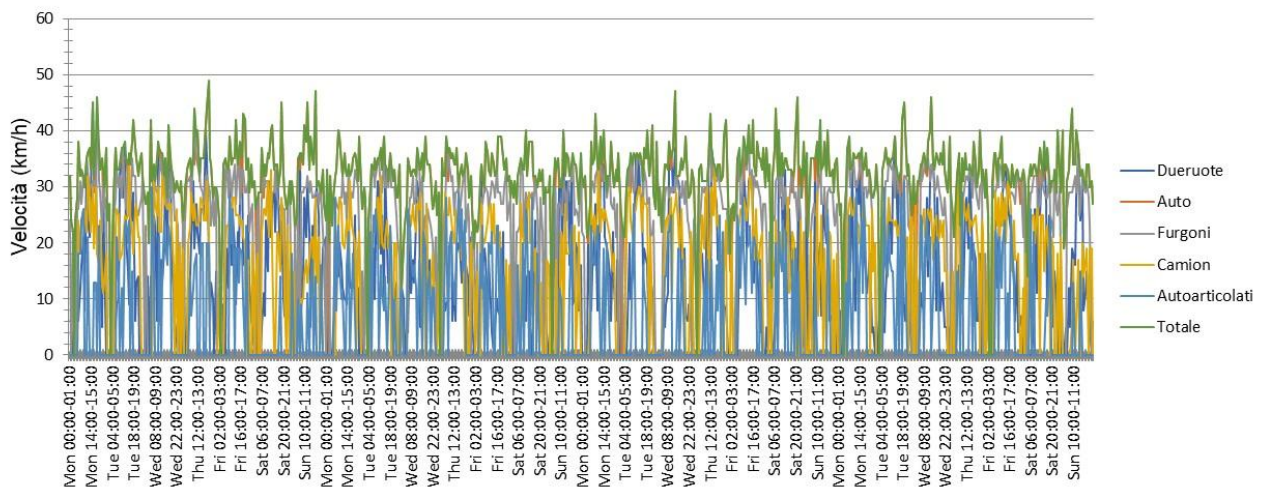

Sequenza Numero di veicoli

Sequenza Velocità media

Sequenza Percentili di velocità

Sequenza Velocità massima

PRIMA (dal 10 febbraio al 17 febbraio 2025)

DOPO (dal 15 settembre al 13 ottobre 2025)

Velocità massime rilevate						
Data	Dueruote	Auto	Furgoni	Camion	Autoarticolati	Totale
Mon 00:00-01:00	6	32	24			32
Mon 01:00-02:00	6	24				24
Mon 02:00-03:00		22	21			22
Mon 03:00-04:00						
Mon 04:00-05:00	14	24				24
Mon 05:00-06:00	6	28	26			28
Mon 06:00-07:00	6	38	26	24	18	38
Mon 07:00-08:00	12	32	31	18	18	32
Mon 08:00-09:00	16	33	27	24	24	33
Mon 09:00-10:00	21	31	32	26	26	32
Mon 10:00-11:00	8	30	30	26		30
Mon 11:00-12:00	35	35	35	22		35
Mon 12:00-13:00	24	36	33	32	21	36
Mon 13:00-14:00	21	37	29	28		37
Mon 14:00-15:00	29	33	30	22		33
Mon 15:00-16:00	45	42	31	30		45
Mon 16:00-17:00	32	29	31	19	13	32
Mon 17:00-18:00	33	38	29	30	13	38
Mon 18:00-19:00	18	36	46	18		46
Mon 19:00-20:00	21	37	31	16	23	37
Mon 20:00-21:00	12	33	29	24		33
Mon 21:00-22:00	5	35	22	14		35
Mon 22:00-23:00	33	27	31	11		33
Mon 23:00-00:00	18	30	26	13		30
Tue 00:00-01:00		37	28	18		37
Tue 01:00-02:00		24				24
Tue 02:00-03:00		27				27
Tue 03:00-04:00						
Tue 04:00-05:00		20				20
Tue 05:00-06:00	4	28	24			28
Tue 06:00-07:00	6	37	28	23		37
Tue 07:00-08:00	9	33	33	26	21	33
Tue 08:00-09:00	10	33	30	25	13	33
Tue 09:00-10:00	32	34	32	17		34
Tue 10:00-11:00	37	36	28	18	12	37
Tue 11:00-12:00	28	35	37	20		37
Tue 12:00-13:00	38	35	29	25	23	38
Tue 13:00-14:00	21	35	26	24	24	35
Tue 14:00-15:00	15	32	34	25	20	34
Tue 15:00-16:00	9	35	31	36	24	36
Tue 16:00-17:00	29	34	25	25		34
Tue 17:00-18:00	24	38	35	22	15	38
Tue 18:00-19:00	29	42	32	18		42
Tue 19:00-20:00	6	37	32	26		37
Tue 20:00-21:00	13	35	26	27		35
Tue 21:00-22:00	14	32	25	21		32
Tue 22:00-23:00		34	26	21		34
Tue 23:00-00:00		36	28			36
Wed 00:00-01:00		31	32			32
Wed 01:00-02:00		28				28
Wed 02:00-03:00		27	23			27
Wed 03:00-04:00	14	29				29