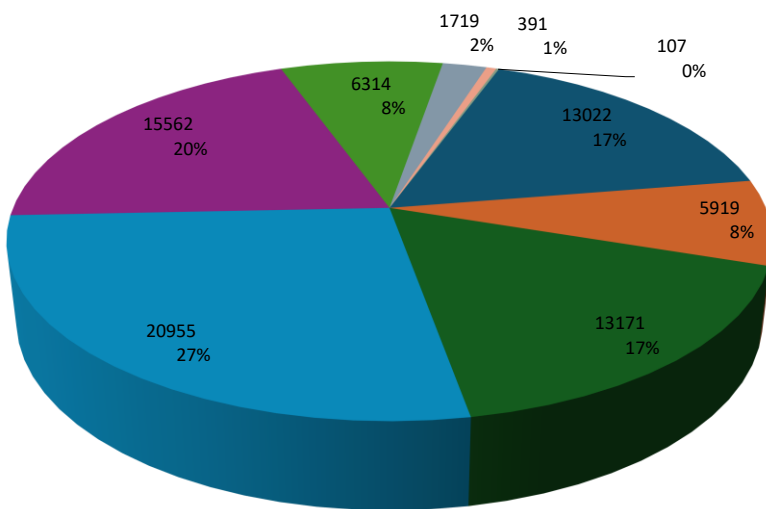

DOPO (dal 15 settembre al 13 ottobre 2025)