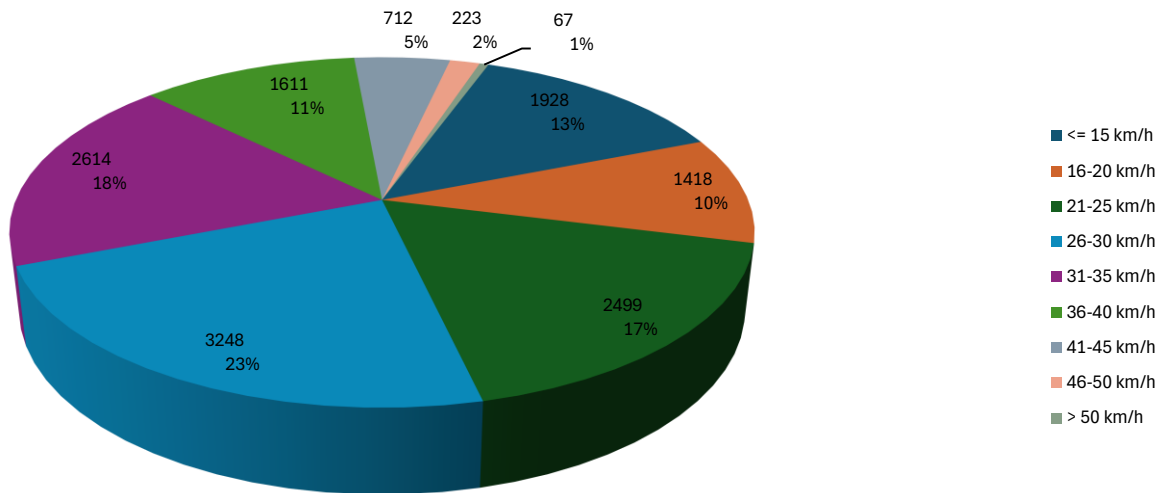

PRIMA (dal 31 gennaio al 10 febbraio 2025)

Distribuzione delle velocità