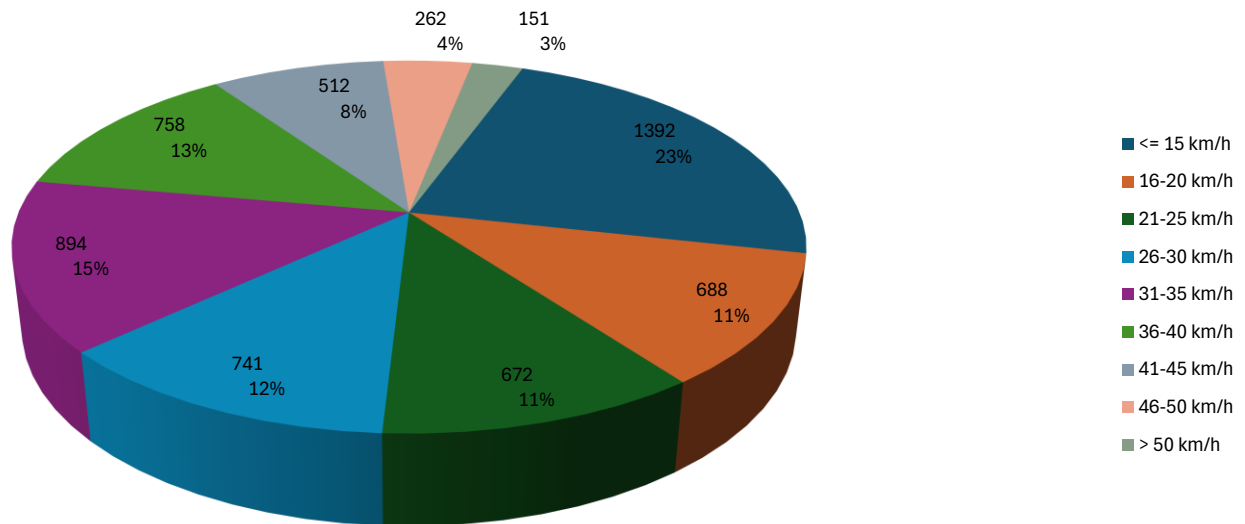

Sequenza Numero di veicoli

Sequenza Velocità media

Sequenza Percentili di velocità

Sequenza Velocità massima

PRIMA (dal 10 febbraio al 17 febbraio 2025)

Distribuzione delle velocità

DOPO (dal 15 settembre al 13 ottobre 2025)

Velocità massime rilevate						
Data	Dueruote	Auto	Furgoni	Camion	Autoarticolati	Totale
Mon 00:00-01:00	4	50				50
Mon 01:00-02:00	39	35	23			39
Mon 02:00-03:00	4	42	32			42
Mon 03:00-04:00						
Mon 04:00-05:00		45		35		45
Mon 05:00-06:00	59	53	37			59
Mon 06:00-07:00	34	48	38	39		48
Mon 07:00-08:00	47	70	46	34		70
Mon 08:00-09:00	7	60	62	29		62
Mon 09:00-10:00	16	46	33	41		46
Mon 10:00-11:00	24	46	43	42		46
Mon 11:00-12:00	16	69	45	40		69
Mon 12:00-13:00	33	62	43	41	22	62
Mon 13:00-14:00	64	43	50	43		64
Mon 14:00-15:00	20	60	51	46		60
Mon 15:00-16:00	24	51	64	35		64
Mon 16:00-17:00	35	52	48	40		52
Mon 17:00-18:00	36	57	67	33		67
Mon 18:00-19:00	27	55	47	36		55
Mon 19:00-20:00	16	50	44	19	27	50
Mon 20:00-21:00	47	51	42	42		51
Mon 21:00-22:00	5	42	45			45
Mon 22:00-23:00	24	40	25	44		44
Mon 23:00-00:00	5	43	41			43
Tue 00:00-01:00	5	21	35			35
Tue 01:00-02:00	10		20			20
Tue 02:00-03:00		19	27			27
Tue 03:00-04:00						
Tue 04:00-05:00			18			18
Tue 05:00-06:00	5	92	43			92
Tue 06:00-07:00	6	44	46	46		46
Tue 07:00-08:00	15	69	49	26	45	69
Tue 08:00-09:00	12	57	46	34	39	57
Tue 09:00-10:00	41	42	38			42
Tue 10:00-11:00	34	50	46			50
Tue 11:00-12:00	32	50	38	28		50
Tue 12:00-13:00	49	53	49	38		53
Tue 13:00-14:00	39	59	44	29		59
Tue 14:00-15:00	18	62	42	36		62
Tue 15:00-16:00	41	55	47	48		55
Tue 16:00-17:00	24	49	51	43		51
Tue 17:00-18:00	19	66	45	46		66
Tue 18:00-19:00	41	66	32	35		66
Tue 19:00-20:00	15	43	44	15		44
Tue 20:00-21:00	6	41	50	17		50
Tue 21:00-22:00	19	37	45			45
Tue 22:00-23:00	14	46		38		46
Tue 23:00-00:00		50				50
Wed 00:00-01:00	17	44				44
Wed 01:00-02:00			36			36
Wed 02:00-03:00						
Wed 03:00-04:00	5		21			21