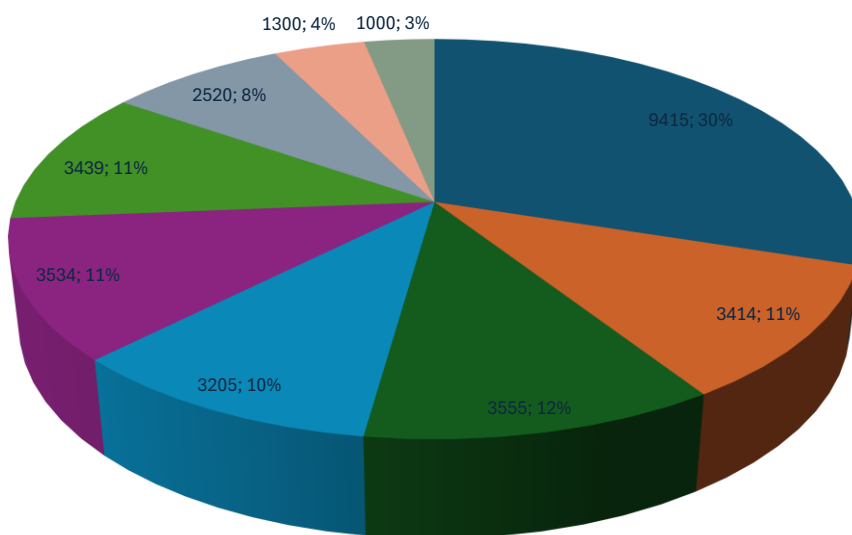

Sequenza Numero di veicoli

Sequenza Velocità media

Sequenza Percentili di velocità

Sequenza Velocità massima

PRIMA (dal 10 febbraio al 17 febbraio 2025)

Distribuzione delle velocità

DOPO (dal 15 settembre al 13 ottobre 2025)

Velocità massime rilevate						
Data	Dueruote	Auto	Furgoni	Camion	Autoarticolati	Totale
Mon 00:00-01:00	4	50				50
Mon 01:00-02:00	39	35	23			39
Mon 02:00-03:00	4	42	32			42
Mon 03:00-04:00						
Mon 04:00-05:00		45		35		45
Mon 05:00-06:00	59	53	37			59
Mon 06:00-07:00	34	48	38	39		48
Mon 07:00-08:00	47	70	46	34		70
Mon 08:00-09:00	7	60	62	29		62
Mon 09:00-10:00	16	46	33	41		46
Mon 10:00-11:00	24	46	43	42		46
Mon 11:00-12:00	16	69	45	40		69
Mon 12:00-13:00	33	62	43	41	22	62
Mon 13:00-14:00	64	43	50	43		64
Mon 14:00-15:00	20	60	51	46		60
Mon 15:00-16:00	24	51	64	35		64
Mon 16:00-17:00	35	52	48	40		52
Mon 17:00-18:00	36	57	67	33		67
Mon 18:00-19:00	27	55	47	36		55
Mon 19:00-20:00	16	50	44	19	27	50
Mon 20:00-21:00	47	51	42	42		51
Mon 21:00-22:00	5	42	45			45
Mon 22:00-23:00	24	40	25	44		44
Mon 23:00-00:00	5	43	41			43
Tue 00:00-01:00	5	21	35			35
Tue 01:00-02:00	10		20			20
Tue 02:00-03:00		19	27			27
Tue 03:00-04:00						
Tue 04:00-05:00			18			18
Tue 05:00-06:00	5	92	43			92
Tue 06:00-07:00	6	44	46	46		46
Tue 07:00-08:00	15	69	49	26	45	69
Tue 08:00-09:00	12	57	46	34	39	57
Tue 09:00-10:00	41	42	38			42
Tue 10:00-11:00	34	50	46			50
Tue 11:00-12:00	32	50	38	28		50
Tue 12:00-13:00	49	53	49	38		53
Tue 13:00-14:00	39	59	44	29		59
Tue 14:00-15:00	18	62	42	36		62
Tue 15:00-16:00	41	55	47	48		55
Tue 16:00-17:00	24	49	51	43		51
Tue 17:00-18:00	19	66	45	46		66
Tue 18:00-19:00	41	66	32	35		66
Tue 19:00-20:00	15	43	44	15		44
Tue 20:00-21:00	6	41	50	17		50
Tue 21:00-22:00	19	37	45			45
Tue 22:00-23:00	14	46		38		46
Tue 23:00-00:00		50				50
Wed 00:00-01:00	17	44				44
Wed 01:00-02:00			36			36
Wed 02:00-03:00						
Wed 03:00-04:00	5		21			21