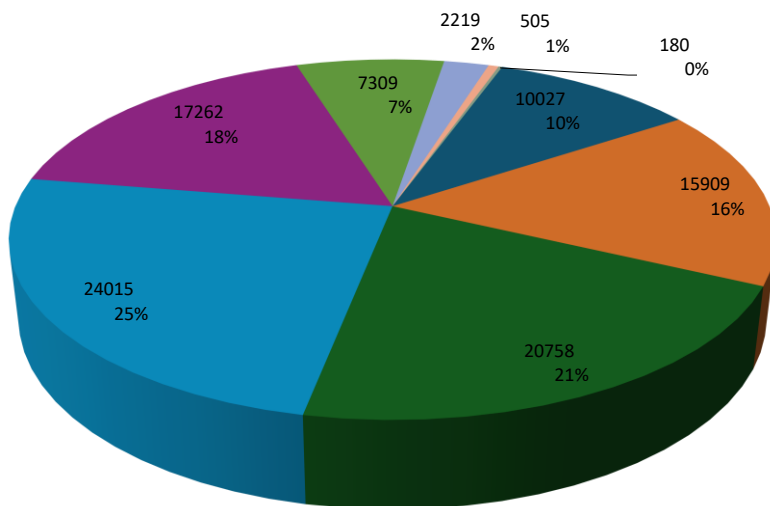

Sequenza Numero di veicoli

Sequenza Velocità media

Sequenza Percentili di velocità

Sequenza Velocità massima

PRIMA (dal 10 febbraio al 17 febbraio 2025)

Distribuzione delle velocità

DOPO (dal 15 settembre al 13 ottobre 2025)

Velocità massime rilevate						
Data	Dueruote	Auto	Furgoni	Camion	Autoarticolati	Totale
Mon 00:00-01:00	14	47	20	32		47
Mon 01:00-02:00		44				44
Mon 02:00-03:00	19	22	18			22
Mon 03:00-04:00	10	39	49			49
Mon 04:00-05:00		38	31			38
Mon 05:00-06:00	14	44	40	14		44
Mon 06:00-07:00	14	47	52	30		52
Mon 07:00-08:00	23	44	44	39	23	44
Mon 08:00-09:00	34	49	41	35	29	49
Mon 09:00-10:00	23	40	47	30	18	47
Mon 10:00-11:00	29	49	37	36		49
Mon 11:00-12:00	17	50	39	31		50
Mon 12:00-13:00	19	45	42	29	25	45
Mon 13:00-14:00	37	47	39	36		47
Mon 14:00-15:00	33	50	43	31		50
Mon 15:00-16:00	26	48	47	34	17	48
Mon 16:00-17:00	33	51	38	36	25	51
Mon 17:00-18:00	36	47	38	30	14	47
Mon 18:00-19:00	26	42	47	24		47
Mon 19:00-20:00	21	54	41	29		54
Mon 20:00-21:00	24	42	47	29		47
Mon 21:00-22:00	24	43	54	39		54
Mon 22:00-23:00	14	45	39			45
Mon 23:00-00:00	16	49	31	38		49
Tue 00:00-01:00	17	65	29			65
Tue 01:00-02:00	16	35	43			43
Tue 02:00-03:00	15	39				39
Tue 03:00-04:00			35			35
Tue 04:00-05:00		35	38			38
Tue 05:00-06:00	26	43	45			45
Tue 06:00-07:00	28	45	50	25	35	50
Tue 07:00-08:00	31	48	51	43	20	51
Tue 08:00-09:00	35	48	45	33	20	48
Tue 09:00-10:00	30	52	43	31	14	52
Tue 10:00-11:00	39	49	39	37	18	49
Tue 11:00-12:00	53	44	38	32	16	53
Tue 12:00-13:00	32	59	42	41		59
Tue 13:00-14:00	38	47	40	31		47
Tue 14:00-15:00	23	51	46	40	35	51
Tue 15:00-16:00	36	56	42	31	32	56
Tue 16:00-17:00	25	47	38	36	24	47
Tue 17:00-18:00	27	50	40	32		50
Tue 18:00-19:00	33	43	47	25		47
Tue 19:00-20:00	27	50	33	35		50
Tue 20:00-21:00	20	40	41	25		41
Tue 21:00-22:00	22	46	39	35		46
Tue 22:00-23:00	13	47	32			47
Tue 23:00-00:00	15	36	31			36
Wed 00:00-01:00	20	45	38	46		46
Wed 01:00-02:00	15	49				49
Wed 02:00-03:00		35				35
Wed 03:00-04:00	41	34	42			42