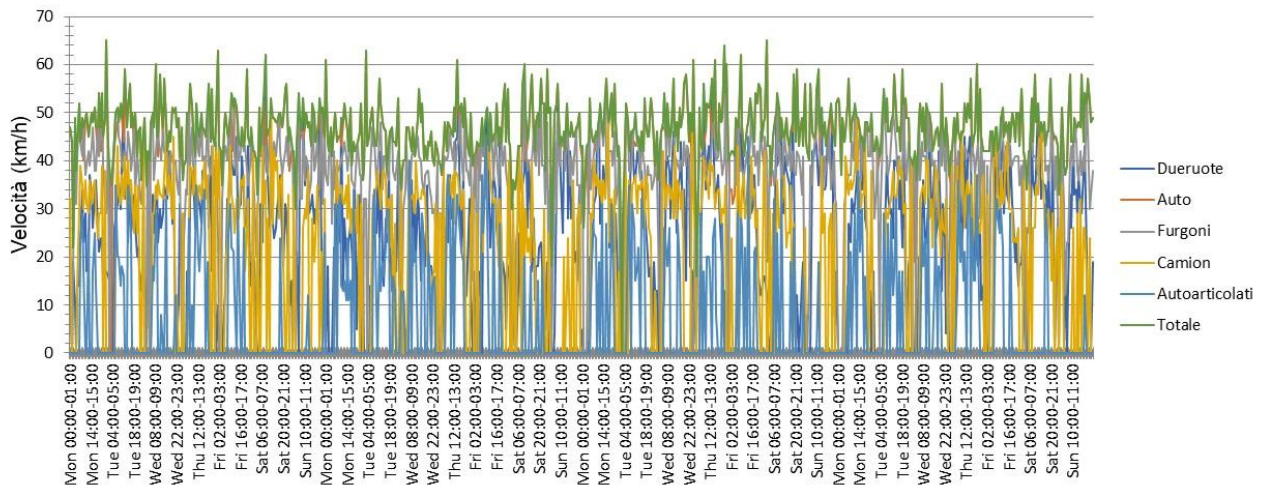

Sequenza Numero di veicoli

Sequenza Velocità media

Sequenza Percentili di velocità

Sequenza Velocità massima

PRIMA (dal 10 febbraio al 17 febbraio 2025)

Distribuzione delle velocità

DOPO (dal 15 settembre al 13 ottobre 2025)

Velocità massime rilevate						
Data	Dueruote	Auto	Furgoni	Camion	Autoarticolati	Totale
Mon 00:00-01:00	14	47	20	32		47
Mon 01:00-02:00		44				44
Mon 02:00-03:00	19	22	18			22
Mon 03:00-04:00	10	39	49			49
Mon 04:00-05:00		38	31			38
Mon 05:00-06:00	14	44	40	14		44
Mon 06:00-07:00	14	47	52	30		52
Mon 07:00-08:00	23	44	44	39	23	44
Mon 08:00-09:00	34	49	41	35	29	49
Mon 09:00-10:00	23	40	47	30	18	47
Mon 10:00-11:00	29	49	37	36		49
Mon 11:00-12:00	17	50	39	31		50
Mon 12:00-13:00	19	45	42	29	25	45
Mon 13:00-14:00	37	47	39	36		47
Mon 14:00-15:00	33	50	43	31		50
Mon 15:00-16:00	26	48	47	34	17	48
Mon 16:00-17:00	33	51	38	36	25	51
Mon 17:00-18:00	36	47	38	30	14	47
Mon 18:00-19:00	26	42	47	24		47
Mon 19:00-20:00	21	54	41	29		54
Mon 20:00-21:00	24	42	47	29		47
Mon 21:00-22:00	24	43	54	39		54
Mon 22:00-23:00	14	45	39			45
Mon 23:00-00:00	16	49	31	38		49
Tue 00:00-01:00	17	65	29			65
Tue 01:00-02:00	16	35	43			43
Tue 02:00-03:00	15	39				39
Tue 03:00-04:00			35			35
Tue 04:00-05:00		35	38			38
Tue 05:00-06:00	26	43	45			45
Tue 06:00-07:00	28	45	50	25	35	50
Tue 07:00-08:00	31	48	51	43	20	51
Tue 08:00-09:00	35	48	45	33	20	48
Tue 09:00-10:00	30	52	43	31	14	52
Tue 10:00-11:00	39	49	39	37	18	49
Tue 11:00-12:00	53	44	38	32	16	53
Tue 12:00-13:00	32	59	42	41		59
Tue 13:00-14:00	38	47	40	31		47
Tue 14:00-15:00	23	51	46	40	35	51
Tue 15:00-16:00	36	56	42	31	32	56
Tue 16:00-17:00	25	47	38	36	24	47
Tue 17:00-18:00	27	50	40	32		50
Tue 18:00-19:00	33	43	47	25		47
Tue 19:00-20:00	27	50	33	35		50
Tue 20:00-21:00	20	40	41	25		41
Tue 21:00-22:00	22	46	39	35		46
Tue 22:00-23:00	13	47	32			47
Tue 23:00-00:00	15	36	31			36
Wed 00:00-01:00	20	45	38	46		46
Wed 01:00-02:00	15	49				49
Wed 02:00-03:00		35				35
Wed 03:00-04:00	41	34	42			42