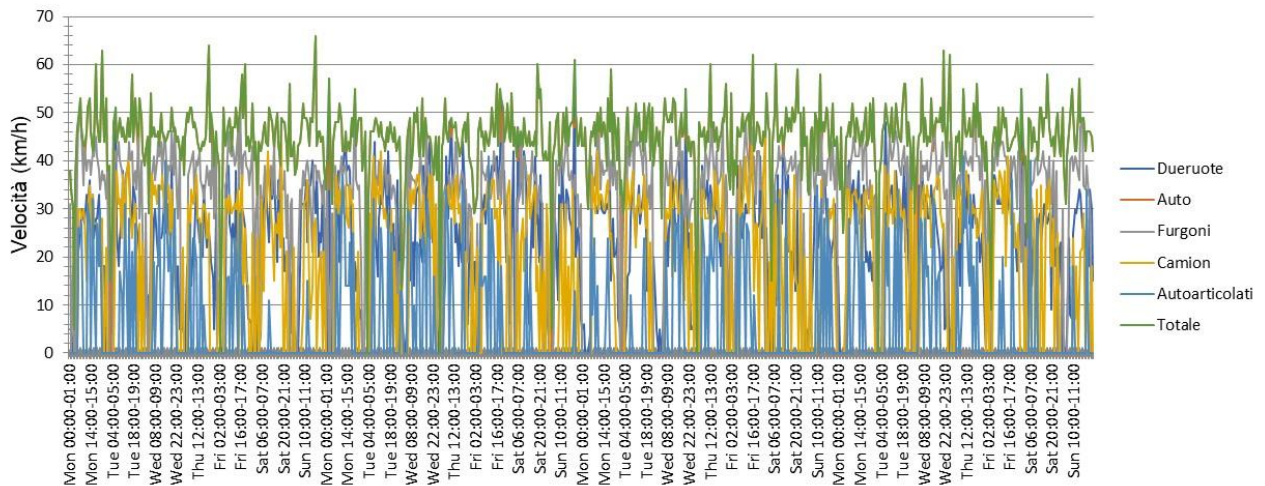

Sequenza Numero di veicoli

Sequenza Velocità media

Sequenza Percentili di velocità

Sequenza Velocità massima

PRIMA (dal 31 gennaio al 10 febbraio 2025)

Distribuzione delle velocità

DOPO (dal 15 settembre al 13 ottobre 2025)