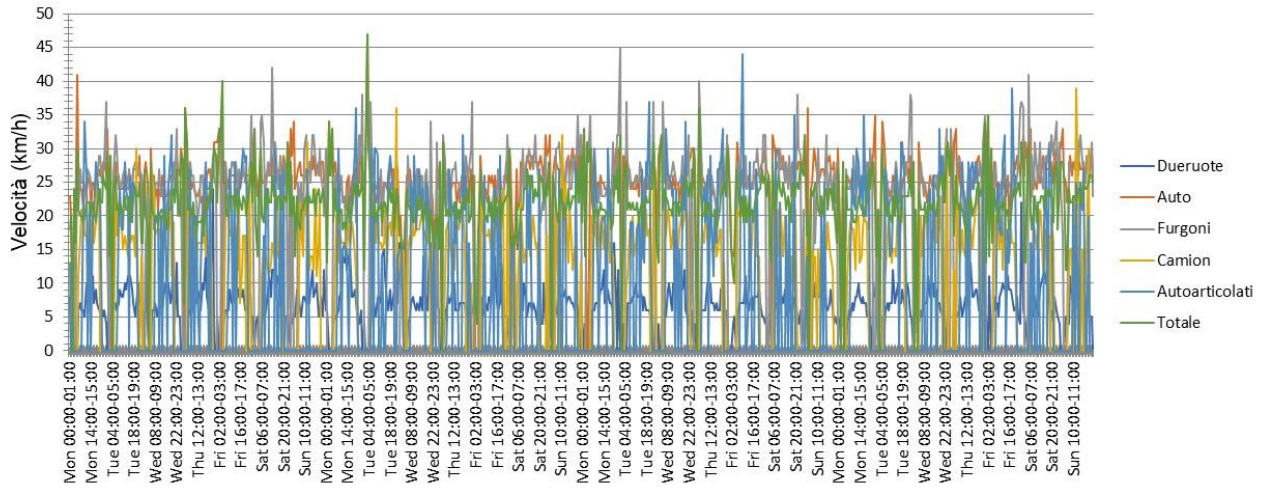

Sequenza Velocità media