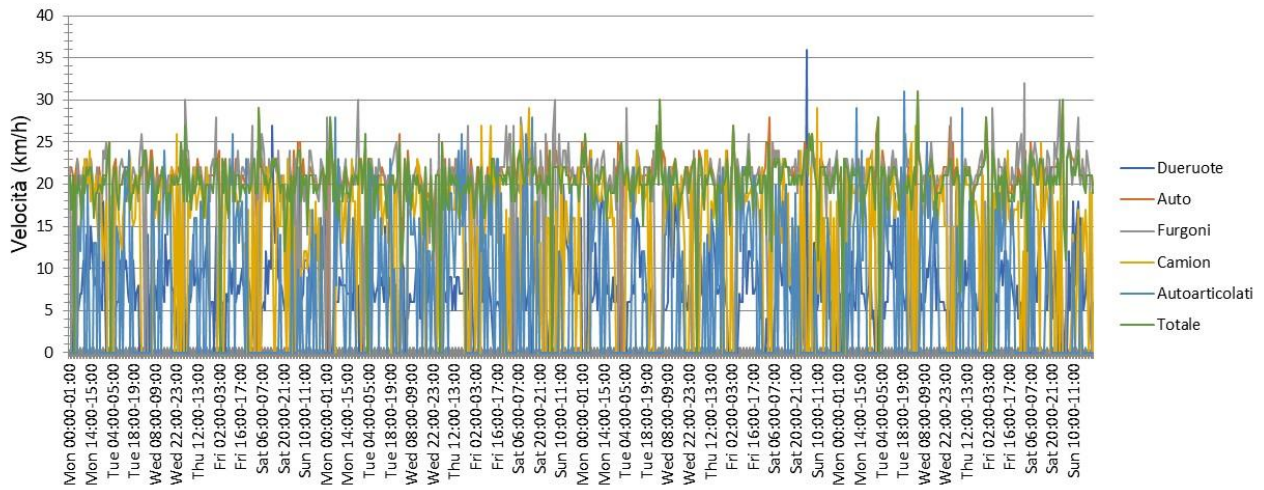

Sequenza Velocità media