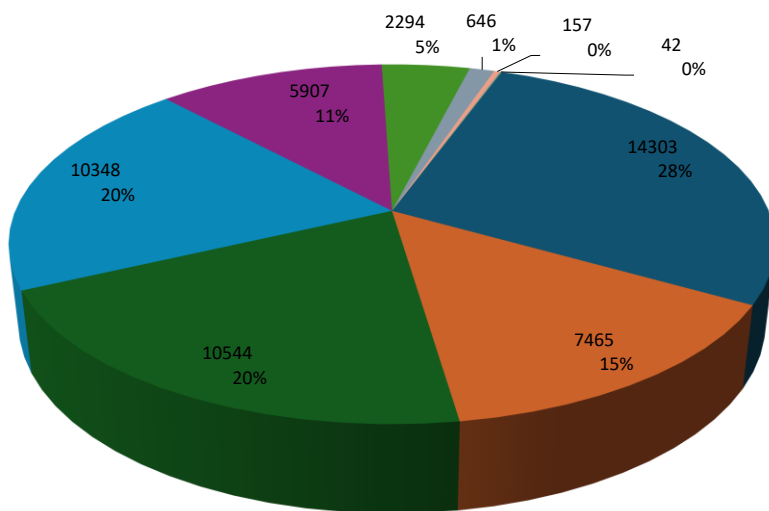

DOPO (dal 15 settembre al 13 ottobre 2025)