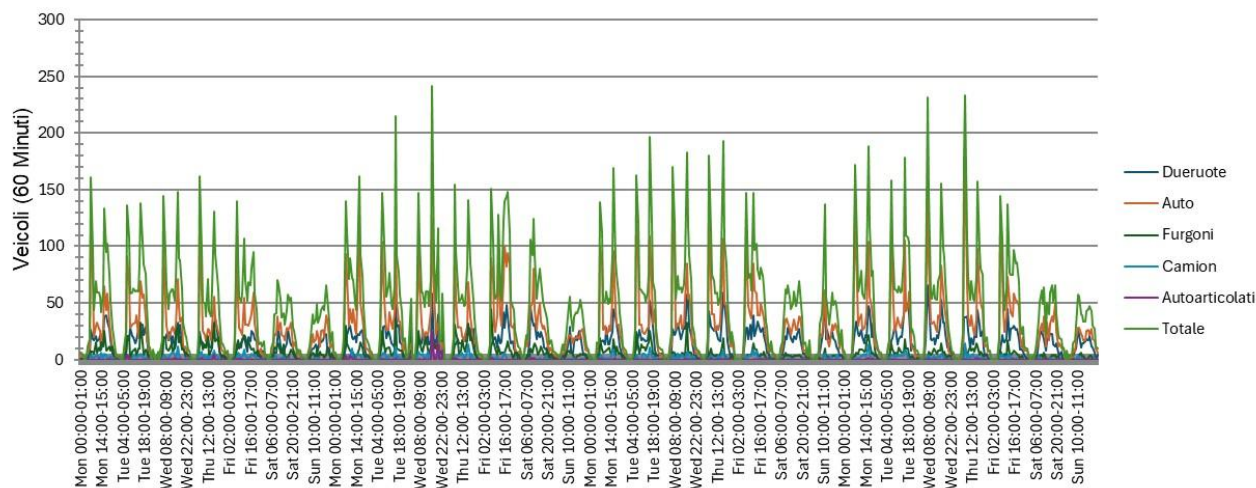

Per opportuna conoscenza, si riporta a fine documento (cap. 7) la scheda tecnica di riferimento.

Nei capitoli seguenti si riportano invece i dati più significativi rilevati da ciascuna postazione.

Ai fini di una corretta interpretazione dei risultati, è opportuno sottolineare la differenza tra i periodi di rilevazione considerati: i rilievi ante-sperimentazione sono stati effettuati nei mesi invernali e per una durata più contenuta (7–10 giorni), mentre la fase post-sperimentazione si è svolta dopo il periodo estivo e su un arco temporale significativamente più esteso (28 giorni), con conseguenti variazioni nelle abitudini di spostamento e nella rappresentatività dei dati raccolti.

1. VIA LA CLARINA (civ. 26) [COD. 100]

PRIMA (dal 10 febbraio al 17 febbraio 2025)

Periodo di valutazione lunedì 10 febbraio 2025,15:30 - lunedì 17 febbraio 2025,16:00						
Limite di velocità	30 km/h	Quantità	Vmed[km/h]	Vmax[km/h]	V85 [km/h]	
Violazioni del limite di velocità	42,45 %	Dueruote	1185	8	64	11
Gap temporale medio	113,88 s	Auto	1676	29	70	42
Traffico in coda	4,63 %	Furgoni	1740	31	70	42
TMG	865	Camion	1393	32	67	43
TMA	315725	Autoarticolati	76	30	48	41
Percentuale veicoli persanti	24,20 %	Totale	6070	26	70	41
Direzione di valutazione	Entrambe le direzioni					

Sequenza Numero di veicoli

Sequenza Velocità media

Sequenza Percentili di velocità

Sequenza Velocità massima

PRIMA (dal 10 febbraio al 17 febbraio 2025)

Distribuzione delle velocità

DOPO (dal 15 settembre al 13 ottobre 2025)