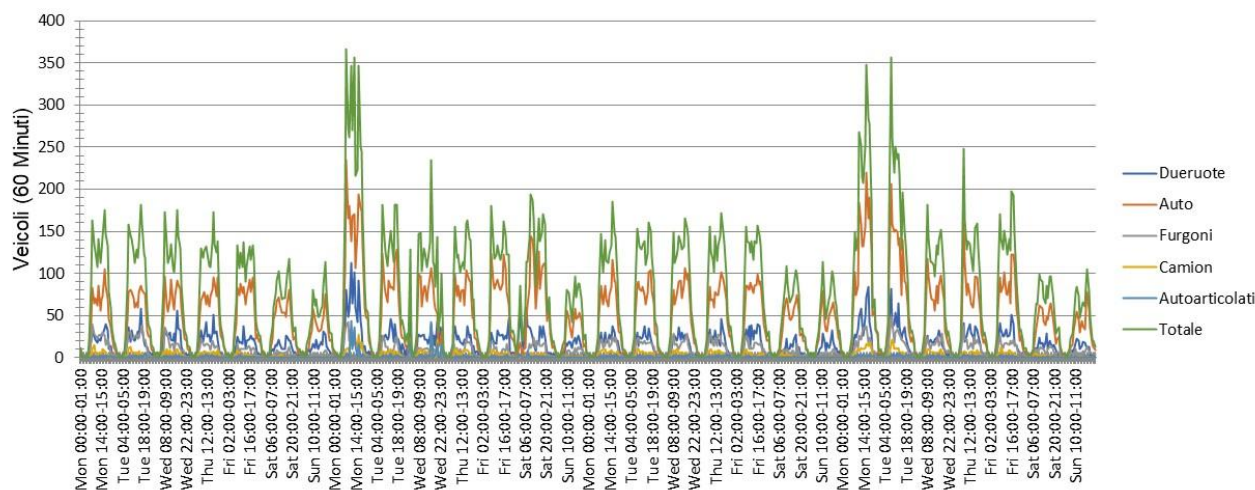

6. VIA GRAMSCI (civ. 38) [COD. 600]

PRIMA (dal 31 gennaio al 10 febbraio 2025)

Periodo di valutazione venerdì 31 gennaio 2025,09:30 - lunedì 10 febbraio 2025,15:00						
Limite di velocità	30 km/h	Quantità	Vmed[km/h]	Vmax[km/h]	V85 [km/h]	
Violazioni del limite di velocità	36,50 %	Dueruote	1055	7	34	10
Gap temporale medio	49,14 s	Auto	812	22	56	33
Traffico in coda	11,26 %	Furgoni	3954	28	61	36
TMG	1400	Camion	7778	30	66	38
TMA	511000	Autoarticolati	721	22	54	30
Percentuale veicoli persanti	59,35 %	Totale	14320	27	66	37
Direzione di valutazione	Entrambe le direzioni					

DOPO (dal 15 settembre al 13 ottobre 2025)

Periodo di valutazione 15 September 2025,00:00 - 13 October 2025,00:00						
Limite di velocità	30 km/h	Quantità	Vmed[km/h]	Vmax[km/h]	V85 [km/h]	
Violazioni del limite di velocità	17,50 %	Dueruote	10458	8	59	15
Gap temporale medio	55,50 s	Auto	32316	25	58	33
Traffico in coda	12,72 %	Furgoni	6047	25	58	32
TMG	1847	Camion	2192	17	42	24
TMA	674155	Autoarticolati	693	21	44	28
Percentuale veicoli persanti	5,58 %	Totale	51706	21	59	31
Direzione di valutazione	Entrambe le direzioni					

Sequenza Numero di veicoli