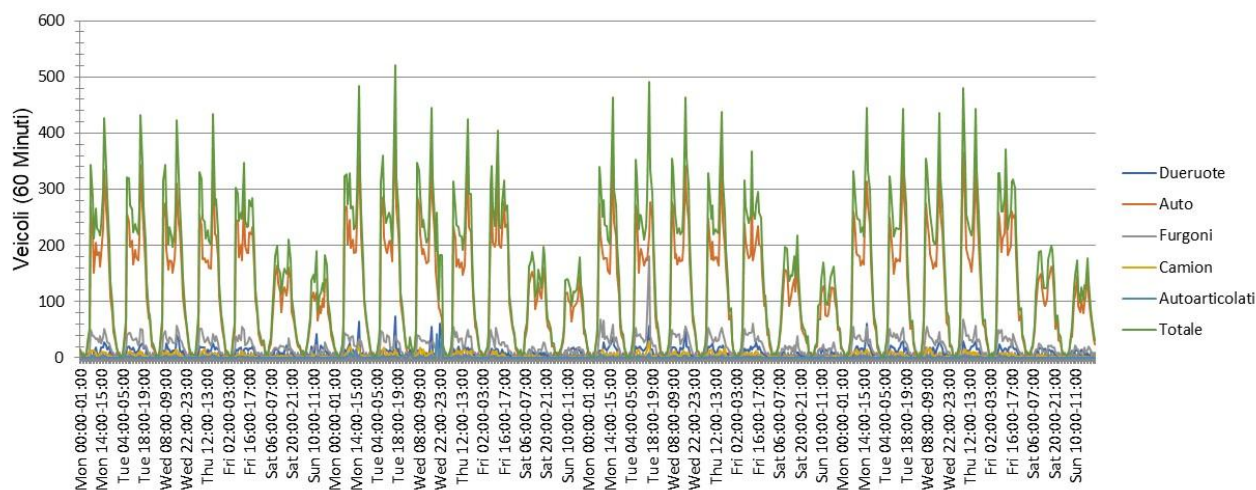

2. VIA ANNA FRANK (civ. 12) [COD. 200]

PRIMA (dal 10 febbraio al 17 febbraio 2025)

Periodo di valutazione lunedì 10 febbraio 2025,10:00 - lunedì 17 febbraio 2025,16:00						
Limite di velocità	30 km/h	Quantità	Vmed[km/h]	Vmax[km/h]	V85 [km/h]	
Violazioni del limite di velocità	58,51 %	Dueruote	2904	27	76	40
Gap temporale medio	39,68 s	Auto	9436	32	79	42
Traffico in coda	18,94 %	Furgoni	4595	33	82	43
TMG	3345	Camion	5981	35	76	43
TMA	1220925	Autoarticolati	1334	33	61	42
Percentuale veicoli persanti	30,16 %	Totale	24250	32	82	42
Direzione di valutazione	Entrambe le direzioni					

DOPO (dal 15 settembre al 13 ottobre 2025)

Periodo di valutazione 15 September 2025,00:00 - 13 October 2025,00:00						
Limite di velocità	30 km/h	Quantità	Vmed[km/h]	Vmax[km/h]	V85 [km/h]	
Violazioni del limite di velocità	27,98 %	Dueruote	6189	14	62	24
Gap temporale medio	33,61 s	Auto	76776	27	65	34
Traffico in coda	21,66 %	Furgoni	12386	26	60	34
TMG	3507	Camion	2346	24	53	32
TMA	1280055	Autoarticolati	487	19	45	28
Percentuale veicoli persanti	2,89 %	Totale	98184	26	65	34
Direzione di valutazione	Entrambe le direzioni					

Sequenza Numero di veicoli