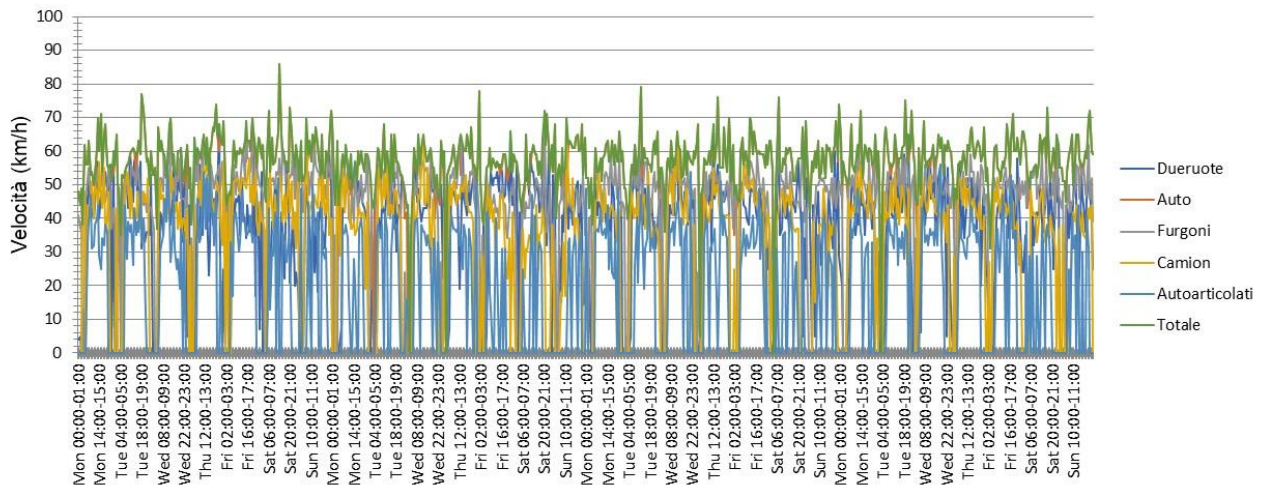

Sequenza Numero di veicoli

Sequenza Velocità media

Sequenza Percentili di velocità

Sequenza Velocità massima

PRIMA (dal 31 gennaio al 10 febbraio 2025)

Distribuzione delle velocità

DOPO (dal 15 settembre al 13 ottobre 2025)

Velocità massime rilevate						
Data	Dueruote	Auto	Furgoni	Camion	Autoarticolati	Totale
Mon 00:00-01:00	4	48	41			48
Mon 01:00-02:00	5	44	37			44
Mon 02:00-03:00		49	39			49
Mon 03:00-04:00	13	36		38		38
Mon 04:00-05:00		62		48		62
Mon 05:00-06:00	47	56	46			56
Mon 06:00-07:00	43	56	52	44	33	56
Mon 07:00-08:00	53	63	55	38	39	63
Mon 08:00-09:00	44	53	46	45	47	53
Mon 09:00-10:00	42	54	44	51	31	54
Mon 10:00-11:00	40	50	47	40	32	50
Mon 11:00-12:00	44	53	48	50	38	53
Mon 12:00-13:00	57	61	53	47	40	61
Mon 13:00-14:00	49	70	55	44	44	70
Mon 14:00-15:00	40	60	48	57	29	60
Mon 15:00-16:00	47	71	50	47	25	71
Mon 16:00-17:00	44	53	54	43	34	54
Mon 17:00-18:00	49	65	48	55	32	65
Mon 18:00-19:00	54	68	45	36	38	68
Mon 19:00-20:00	49	56	49	41	36	56
Mon 20:00-21:00	48	55	55	48		55
Mon 21:00-22:00	56	56	48			56
Mon 22:00-23:00		51	37			51
Mon 23:00-00:00	60	54	43			60
Tue 00:00-01:00		56	38			56
Tue 01:00-02:00		65		43		65
Tue 02:00-03:00		50	40			50
Tue 03:00-04:00		27	49			49
Tue 04:00-05:00		35				35
Tue 05:00-06:00		53	43			53
Tue 06:00-07:00	40	52	50	35		52
Tue 07:00-08:00	52	54	53	48	44	54
Tue 08:00-09:00	49	56	53	54	28	56
Tue 09:00-10:00	43	56	47	52	39	56
Tue 10:00-11:00	59	59	50	40	36	59
Tue 11:00-12:00	55	60	56	49	38	60
Tue 12:00-13:00	45	61	54	40	26	61
Tue 13:00-14:00	57	60	53	42	43	60
Tue 14:00-15:00	59	53	50	40	35	59
Tue 15:00-16:00	45	59	56	48	39	59
Tue 16:00-17:00	49	63	54	41	36	63
Tue 17:00-18:00	57	59	46	37	49	59
Tue 18:00-19:00	31	77	48	44	33	77
Tue 19:00-20:00	39	72	44	48	40	72
Tue 20:00-21:00	33	67	47	45	24	67
Tue 21:00-22:00	36	57	42	45		57
Tue 22:00-23:00	36	58	45	52		58
Tue 23:00-00:00	35	50	43			50
Wed 00:00-01:00	53	60	43			60
Wed 01:00-02:00		53	39			53
Wed 02:00-03:00		53	37			53
Wed 03:00-04:00		55				55