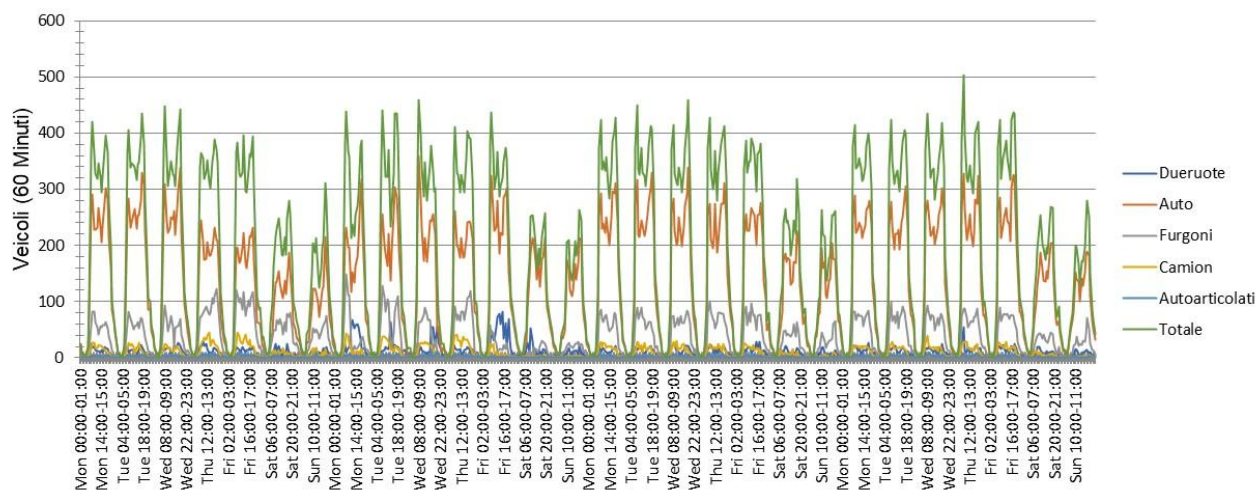

3. VIA GANDHI (civ. 7) [COD. 300]

PRIMA (dal 31 gennaio al 10 febbraio 2025)

Periodo di valutazione venerdì 31 gennaio 2025,09:30 - lunedì 10 febbraio 2025,09:30						
Limite di velocità	30 km/h	Quantità	Vmed[km/h]	Vmax[km/h]	V85 [km/h]	
Violazioni del limite di velocità	58,65 %	Dueruote	7047	30	64	38
Gap temporale medio	30,82 s	Auto	22043	32	68	39
Traffico in coda	21,69 %	Furgoni	4842	32	79	39
TMG	4436	Camion	7942	33	67	39
TMA	1619140	Autoarticolati	2490	30	56	38
Percentuale veicoli persanti	23,51 %	Totale	44364	32	79	39
Direzione di valutazione	Entrambe le direzioni					

DOPO (dal 15 settembre al 13 ottobre 2025)

Periodo di valutazione 15 September 2025,00:00 - 13 October 2025,00:00						
Limite di velocità	30 km/h	Quantità	Vmed[km/h]	Vmax[km/h]	V85 [km/h]	
Violazioni del limite di velocità	76,15 %	Dueruote	7186	21	68	39
Gap temporale medio	22,92 s	Auto	88512	36	86	43
Traffico in coda	26,53 %	Furgoni	24100	35	72	42
TMG	4539	Camion	6218	31	70	40
TMA	1656735	Autoarticolati	1074	30	58	37
Percentuale veicoli persanti	5,74 %	Totale	127090	35	86	43
Direzione di valutazione	Entrambe le direzioni					

Sequenza Numero di veicoli