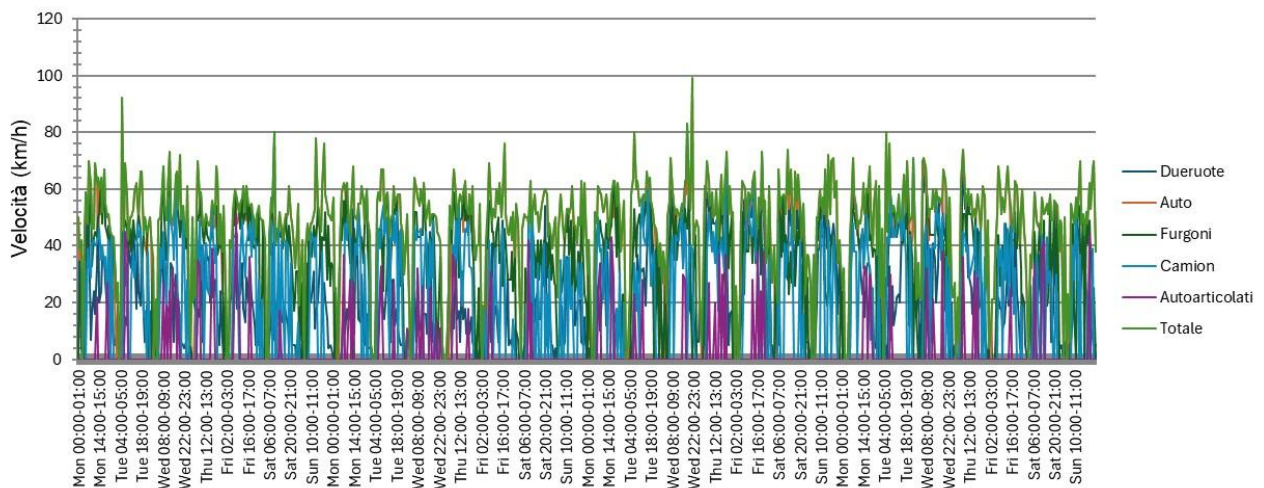

Sequenza Numero di veicoli

Sequenza Velocità media

Sequenza Percentili di velocità

Sequenza Velocità massima

PRIMA (dal 10 febbraio al 17 febbraio 2025)

Distribuzione delle velocità

DOPO (dal 15 settembre al 13 ottobre 2025)

Velocità massime rilevate						
Data	Dueruote	Auto	Furgoni	Camion	Autoarticolati	Totale
Mon 00:00-01:00	4	50				50
Mon 01:00-02:00	39	35	23			39
Mon 02:00-03:00	4	42	32			42
Mon 03:00-04:00						
Mon 04:00-05:00		45		35		45
Mon 05:00-06:00	59	53	37			59
Mon 06:00-07:00	34	48	38	39		48
Mon 07:00-08:00	47	70	46	34		70
Mon 08:00-09:00	7	60	62	29		62
Mon 09:00-10:00	16	46	33	41		46
Mon 10:00-11:00	24	46	43	42		46
Mon 11:00-12:00	16	69	45	40		69
Mon 12:00-13:00	33	62	43	41	22	62
Mon 13:00-14:00	64	43	50	43		64
Mon 14:00-15:00	20	60	51	46		60
Mon 15:00-16:00	24	51	64	35		64
Mon 16:00-17:00	35	52	48	40		52
Mon 17:00-18:00	36	57	67	33		67
Mon 18:00-19:00	27	55	47	36		55
Mon 19:00-20:00	16	50	44	19	27	50
Mon 20:00-21:00	47	51	42	42		51
Mon 21:00-22:00	5	42	45			45
Mon 22:00-23:00	24	40	25	44		44
Mon 23:00-00:00	5	43	41			43
Tue 00:00-01:00	5	21	35			35
Tue 01:00-02:00	10		20			20
Tue 02:00-03:00		19	27			27
Tue 03:00-04:00						
Tue 04:00-05:00			18			18
Tue 05:00-06:00	5	92	43			92
Tue 06:00-07:00	6	44	46	46		46
Tue 07:00-08:00	15	69	49	26	45	69
Tue 08:00-09:00	12	57	46	34	39	57
Tue 09:00-10:00	41	42	38			42
Tue 10:00-11:00	34	50	46			50
Tue 11:00-12:00	32	50	38	28		50
Tue 12:00-13:00	49	53	49	38		53
Tue 13:00-14:00	39	59	44	29		59
Tue 14:00-15:00	18	62	42	36		62
Tue 15:00-16:00	41	55	47	48		55
Tue 16:00-17:00	24	49	51	43		51
Tue 17:00-18:00	19	66	45	46		66
Tue 18:00-19:00	41	66	32	35		66
Tue 19:00-20:00	15	43	44	15		44
Tue 20:00-21:00	6	41	50	17		50
Tue 21:00-22:00	19	37	45			45
Tue 22:00-23:00	14	46		38		46
Tue 23:00-00:00		50				50
Wed 00:00-01:00	17	44				44
Wed 01:00-02:00			36			36
Wed 02:00-03:00						
Wed 03:00-04:00	5		21			21